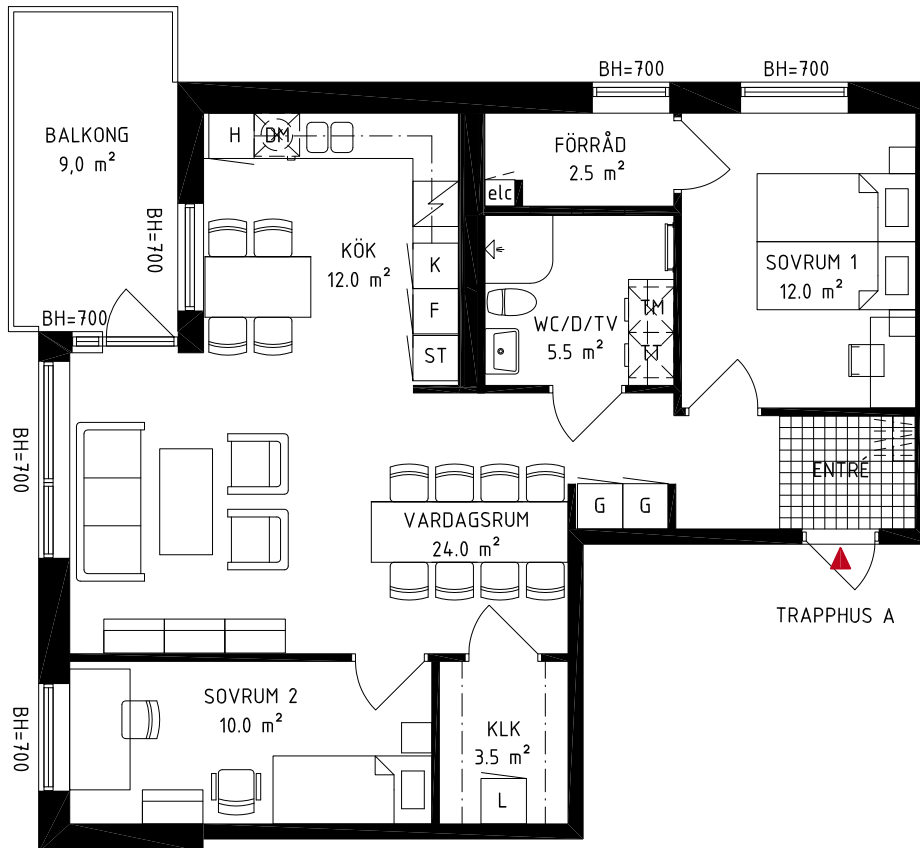

3 ROK

80,0 m²

Lgh 1301A

Våning 4

K/F	Kyl/Frys	DM	Tvättmaskin
K	Kyl	T	Torktumlare
F	Frys	G	Garderob
DM	Diskmaskin	L	Linneskåp
Spis	Spis	ST	Städskåp
Kapphylla/ Klädstång		BH=	Bröstringshöjd fönster

Skala 1:100