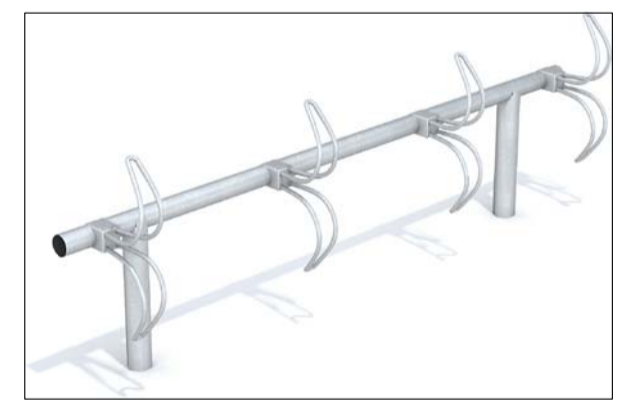

Cykelställ Hags Optimal