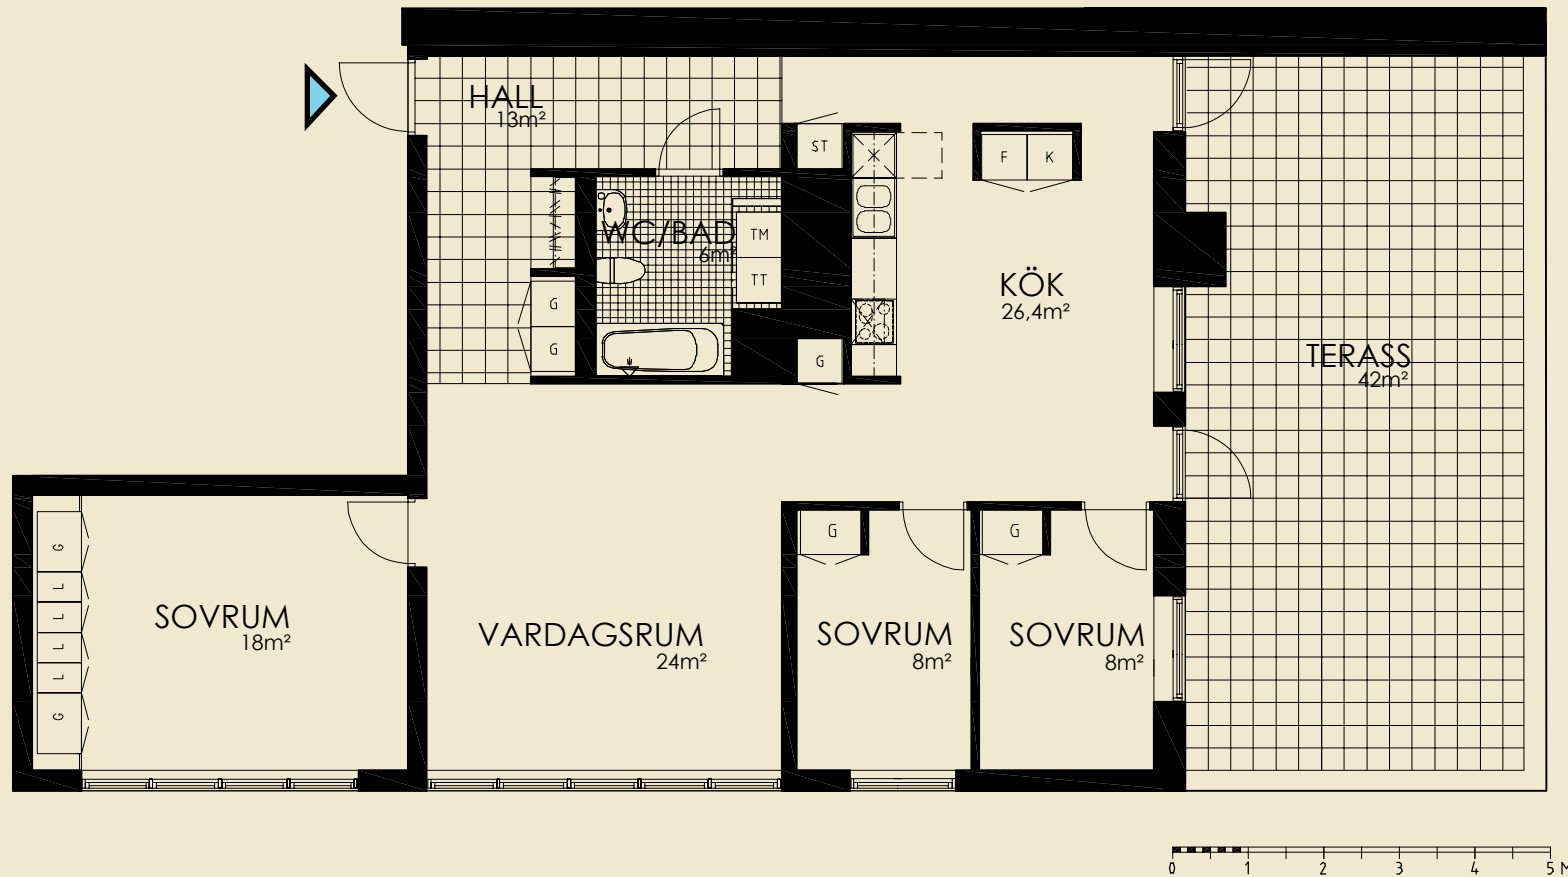

HSB TURNING TORSO GALLERY

LÄGENHET 0511*, 0522, 0532

4 ROK

108,5 M²

* spegelvänd

FÖRKLARINGAR

- KYL/SVAL
- KYL/FRYS
- FRYS
- GARDEROB
- LINNESKÅP
- STÄDSKÅP
- SPISHÄLL/UGN
- DISKMASKIN
- TVÄTTMASKIN
- TORKTUMLARE