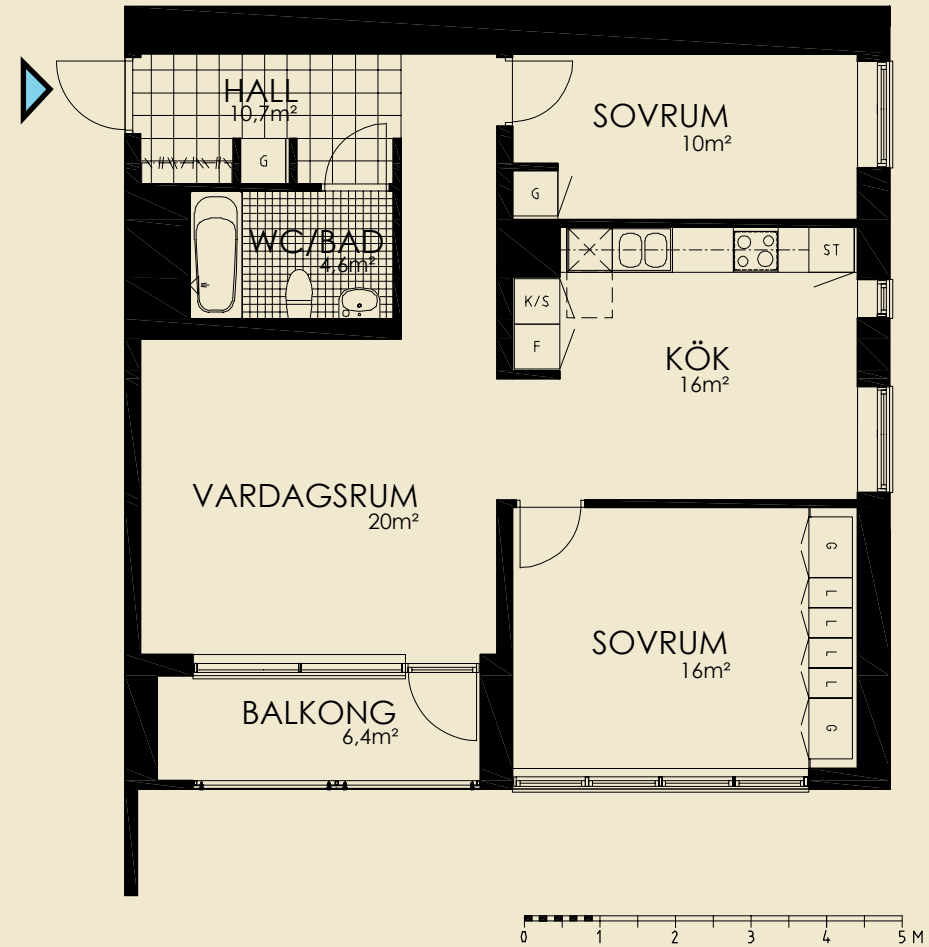

# HSB TURNING TORSO GALLERY

## Lägenhetsplaner och hyror

HSB – där möjligheterna bor

**HSB Sundsfastigheter AB**

Turning Torso 211 15 MALMÖ

Telefon 010-442 30 00

[www.hsb.se/malmo](http://www.hsb.se/malmo)

*Vissa lägenheter kan ha något avvikande yta och lösning*

# HSB TURNING TORSO GALLERY

LÄGENHET 0111, 0211, 0311, 0411  
3 ROK 0233\*, 0333\*, 0433\*  
81 M<sup>2</sup> \* spegelvänd

Vissa lägenheter kan ha något avvikande yta och lösning