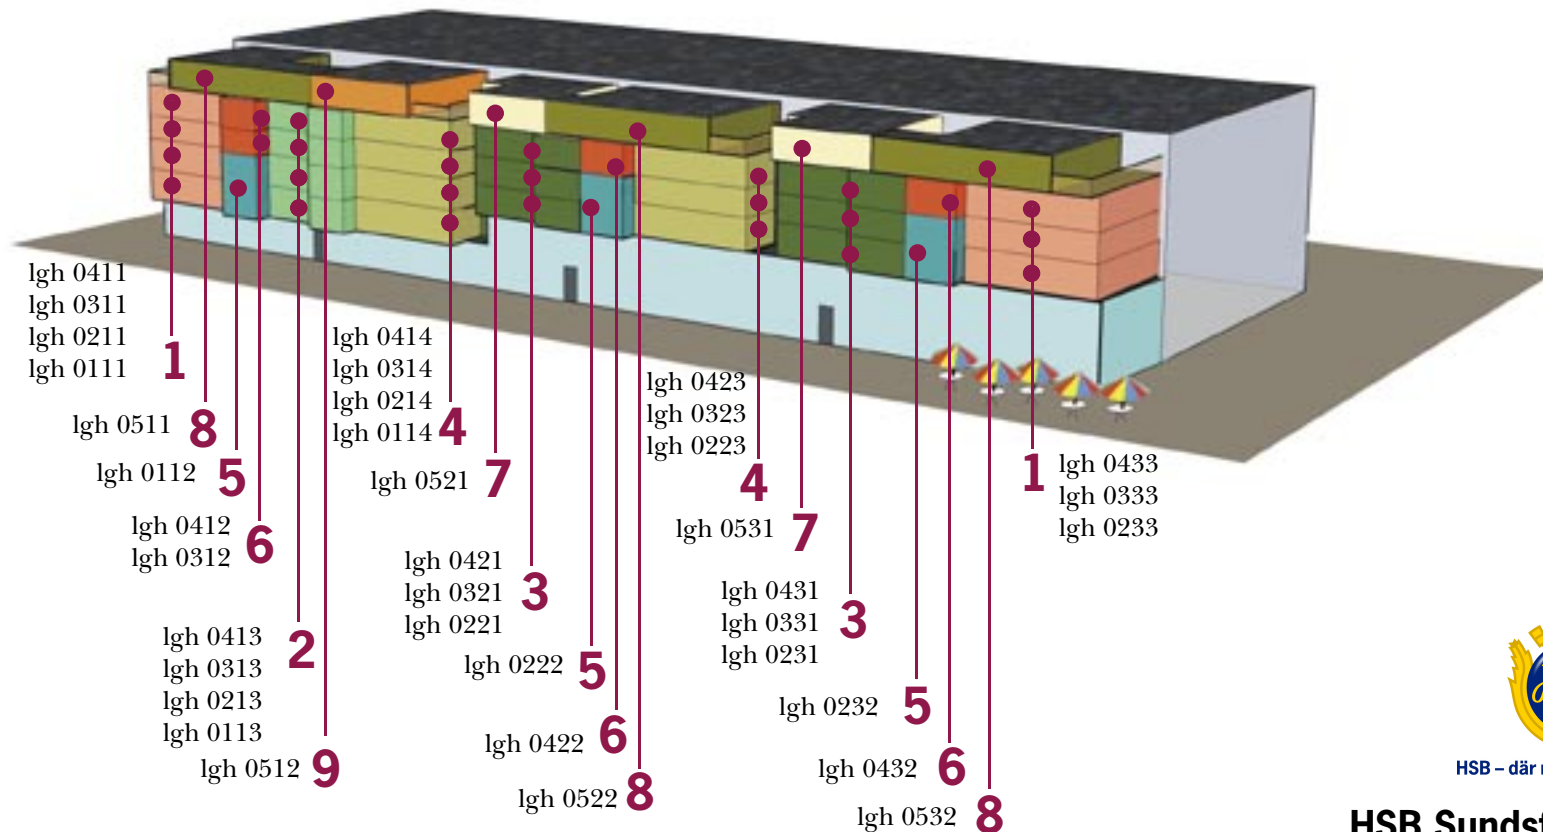

## Lägenhetsplaner och hyror

HSB – där möjligheterna bor

**HSB Sundsfastigheter AB**

Turning Torso 211 15 MALMÖ

Telefon 010-442 30 00

[www.hsb.se/malmo](http://www.hsb.se/malmo)

*Vissa lägenheter kan ha något avvikande yta och lösning*