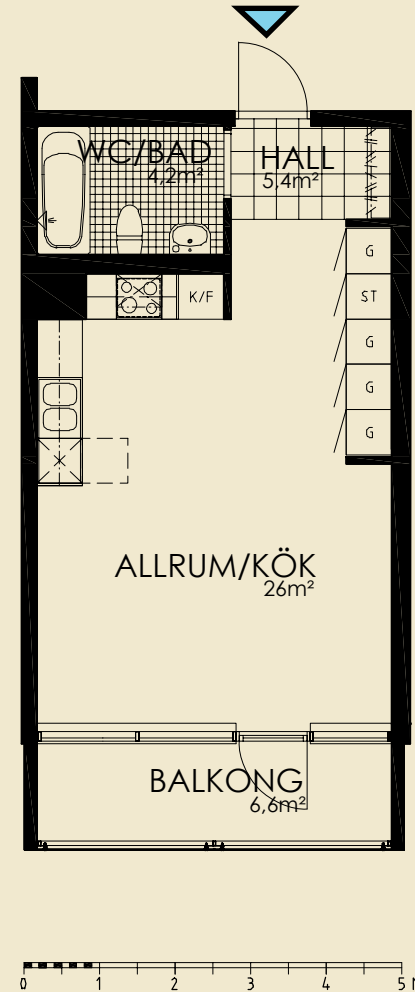

HSB TURNING TORSO GALLERY

LÄGENHET 0312, 0412, 0422*, 0432*

1 ROK

36,5 M²

* spegelvänd

FÖRKLARINGAR

- KYL/SVAL
- KYL/FRYS
- FRYS
- GARDEROB
- LINNESKÅP
- STÄDSKÅP
- SPISHÄLL/UGN
- DISKMASKIN
- TVÄTTMASKIN
- TORKTUMLARE

Vissa lägenheter kan ha något avvikande yta och lösning

ORIENTERINGSFIGUR