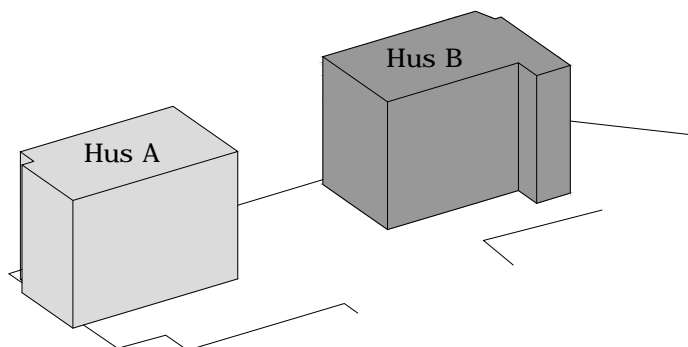

Hus: B Adress: Limhamnsgårdens allé 28 RoK: 2 Area: 55 kvm Lgh nr: 1301 Våning: 4

Rumshöjd 2,5 m

FÖRKLARINGAR

G	Gardero	DM	Diskmaskin	K	Kyl	ST	Städsåp
	Spis	TM	Tvättmaskin	F	Frys	TT	Torktumlare

Norr

ORIENTERING

HSB - där möjligheterna bor

HSB GRAFITEN

Hus: B Adress: Limhamnsgårdens allé 28 RoK: 2 Area: 55 kvm Lgh nr: 1302 Våning: 4

Rumshöjd 2,5 m

FÖRKLARINGAR

G	Garderoab	DM	Diskmaskin	K	Kyl	ST	Städsååp
	Spis	TM	Tvättmaskin	F	Frys	TT	Torktumlare