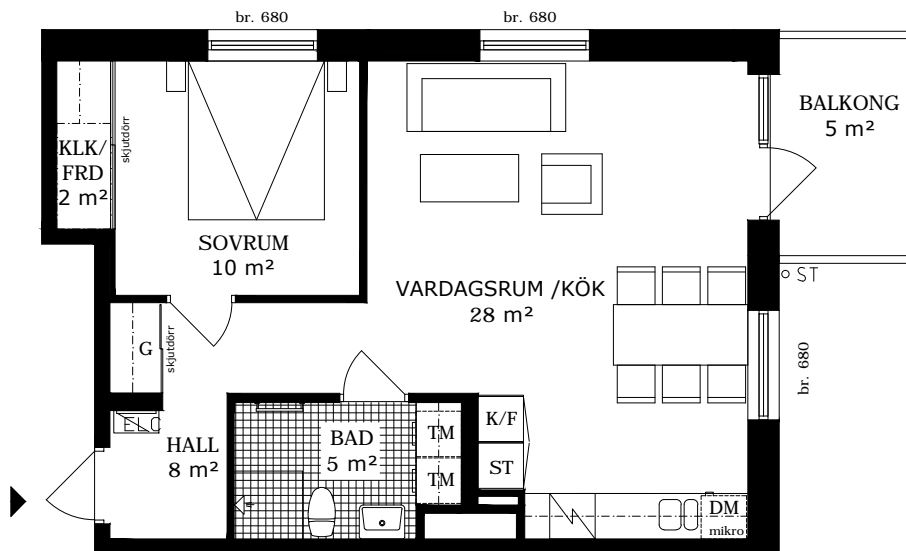

HSB - där möjligheterna bor

HSB GRAFITEN

Hus: A Adress: Limhamnsgårdens allé 26 RoK: 3 Area: 69 kvm Lgh nr: 1102 Våning: 2

Rumshöjd 2,5 m

FÖRKLARINGAR

 G	Gardero	 DM	Diskmaskin	 K	Kyl	 ST	Städsåp
 	Spis	 TM	Tvättmaskin	 F	Frys	 TT	Torktumlare

Norr

ORIENTERING

HSB - där möjligheterna bor

HSB GRAFITEN

Hus: A Adress: Limhamnsgårdens allé 26 RoK: 2 Area: 54 kvm Lgh nr: 1103 Våning: 2

Rumshöjd 2,5 m

FÖRKLARINGAR

Garderob	Diskmaskin	Kyl	Städsåp
Spis	Tvättmaskin	Frys	Torktumlare

Norr

SKALA 1:100

br. Bröstningshöjd i mm

ORIENTERING

HSB - där möjligheterna bor

HSB GRAFITEN

Hus: A Adress: Limhamnsgårdens allé 26 RoK: 2 Area: 55 kvm Lgh nr: 1104 Våning: 2

Rumshöjd 2,5 m

FÖRKLARINGAR

Garderob	Diskmaskin	Kyl	Städskåp
Spis	Tvättmaskin	Frys	Torktumlare

br. Bröstningshöjd i mm

Norr

ORIENTERING

HSB - där möjligheterna bor

HSB GRAFITEN

Hus A Adress Limhamngårdens allé 26 RoK 75 kvm Lgh nr 1201 Våning 3