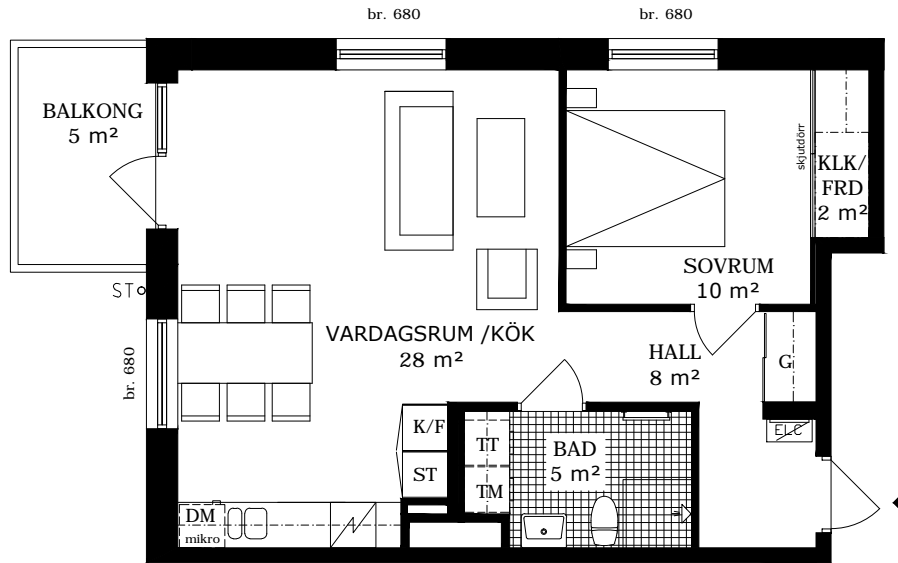

Hus: B Adress: Limhamnsgårdens allé 28 RoK: 2 Area: 55 kvm Lgh nr: 1301 Våning: 4

Rumshöjd 2,5 m

FÖRKLARINGAR

G	Gardero	DM	Diskmaskin	K	Kyl	ST	Städsåp
	Spis	TM	Tvättmaskin	F	Frys	TT	Torktumlare

Norr

ORIENTERING

HSB - där möjligheterna bor

HSB GRAFITEN

Hus: B Adress: Limhamnsgårdens allé 28 RoK: 2 Area: 55 kvm Lgh nr: 1302 Våning: 4

Rumshöjd 2,5 m

FÖRKLARINGAR

G	Garderoab	DM	Diskmaskin	K	Kyl	ST	Städsååp
	Spis	TM	Tvättmaskin	F	Frys	TT	Torktumlare

Norr

SKALA 1:100

br. Bröstningshöjd i mm

ORIENTERING

HSB - där möjligheterna bor

HSB GRAFITEN

Hus: B Adress: Limhamnsgårdens allé 28 RoK: 3 Area: 69 kvm Lgh nr: 1303 Våning: 4

Rumshöjd 2,5 m