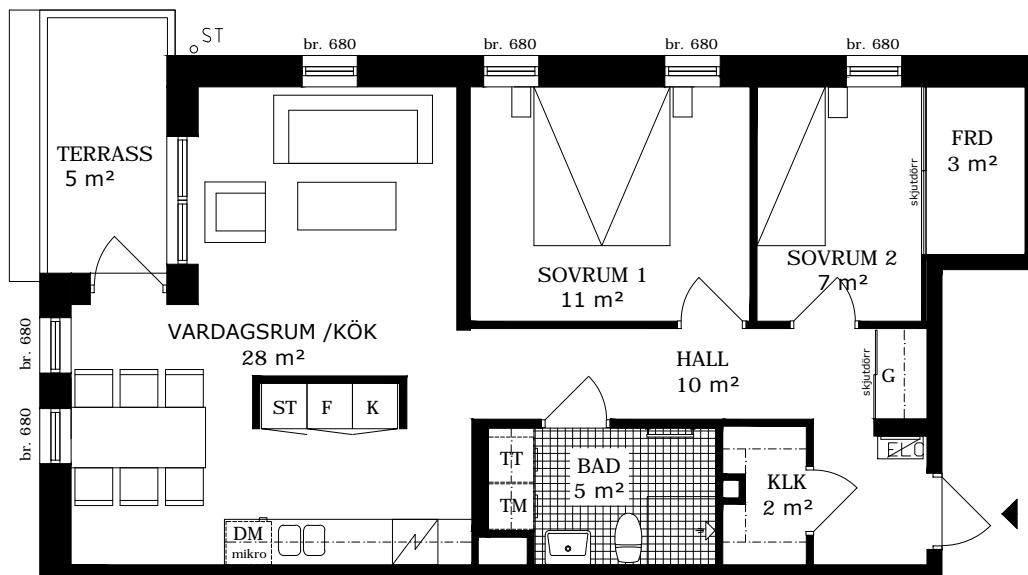

br. Brösthöjd i mm

ORIENTERING

HSB - där möjligheterna bor

HSB GRAFITEN

Hus: A Adress: Limhamnsgårdens allé 26 RoK: 2 Area: 43 kvm Lgh nr: 1002 Våning: 1

Rumshöjd 2,5 m

FÖRKLARINGAR

Garderob	Diskmaskin	Kyl	Städsåp
Spis	Tvättmaskin	Frys	Torktumlare

Norr

SKALA 1:100

br. Bröstringshöjd i mm

ORIENTERING

HSB - där möjligheterna bor

HSB GRAFITEN

Hus A Adress Limhamngårdens allé 26 RoK 75 kvm Lgh nr 1003 Våning 1

Rumshöjd 2,5 m

FÖRKLARINGAR

 G	Garderob	 DM	Diskmaskin	 K	Kyl	 ST	Städsåp
 Spis	Spis	 TM	Tvättmaskin	 F	Frys	 TT	Torktumlare

Norr

ORIENTERING

HSB - där möjligheterna bor

HSB GRAFITEN

Hus: A Adress: Limhamnsgårdens allé 26 RoK: 3 Area: 69 kvm Lgh nr: 1004 Våning: 1

Rumshöjd 2,5 m

FÖRKLARINGAR

G	Garderoab	DM	Diskmaskin	K	Kyl	ST	Städsååp
	Spis	TM	Tvättmaskin	F	Frys	TT	Torktumlare

Norr

SKALA 1:100

br. Bröstningshöjd i mm

ORIENTERING

HSB - där möjligheterna bor