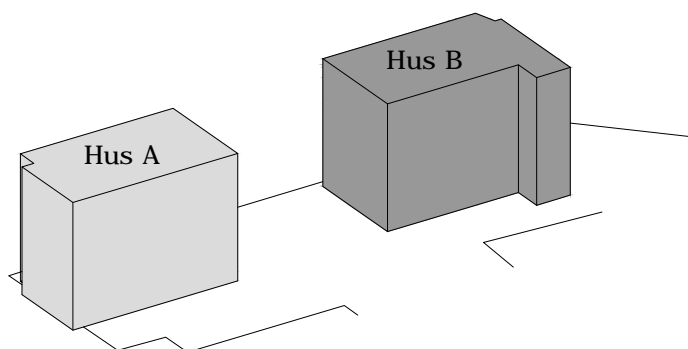

br. Bröstningshöjd i mm

Norr

ORIENTERING

HSB - där möjligheterna bor

HSB GRAFITEN

Hus: B Adress: Limhamnsgårdens allé 28 RoK: 2 Area: 55 kvm Lgh nr: 1102 Våning: 2

Rumshöjd 2,5 m

FÖRKLARINGAR

Garderob	Diskmaskin	Kyl	Städskåp
Spis	Tvättmaskin	Frys	Torktumlare

Norr

SKALA 1:100

br. Bröstningshöjd i mm

ORIENTERING

HSB - där möjligheterna bor

HSB GRAFITEN

Hus: B Adress: Limhamnsgårdens allé 28 RoK: 3 Area: 69 kvm Lgh nr: 1103 Våning: 2

Rumshöjd 2,5 m

FÖRKLARINGAR

	Gardero		Diskmaskin		Kyl		Städskåp
	Spis		Tvättmaskin		Frys		Torktumlare

Norr

SKALA 1:100

br. Bröstningshöjd i mm

ORIENTERING

HSB - där möjligheterna bor