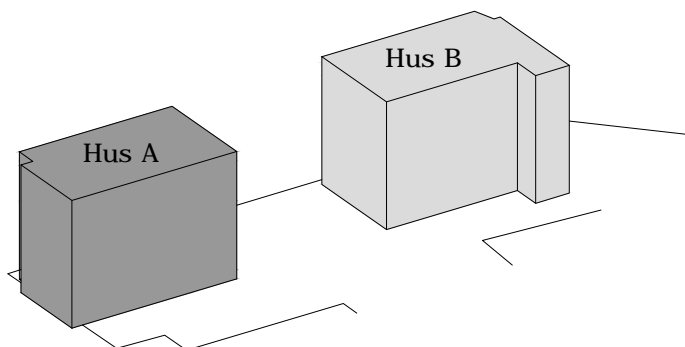

FÖRKLARINGAR

Garderob	Diskmaskin	Kyl	Städskåp
Spis	Tvättmaskin	Frys	Torktumlare

br. Bröstningshöjd i mm

Norr

ORIENTERING

HSB - där möjligheterna bor

HSB GRAFITEN

Hus A Adress Limhamngårdens allé 26 RoK 75 kvm Lgh nr 1201 Våning 3

Rumshöjd 2,5 m

FÖRKLARINGAR

Garderob	Diskmaskin	Kyl	Städskåp
Spis	Tvättmaskin	Frys	Torktumlare

Norr

ORIENTERING

HSB - där möjligheterna bor

HSB GRAFITEN

Hus: A Adress: Limhamnsgårdens allé 26 RoK: 3 Area: 69 kvm Lgh nr: 1202 Våning: 3

Rumshöjd 2,5 m

FÖRKLARINGAR

 G	Garderob	 DM	Diskmaskin	 K	Kyl	 ST	Städsåp
 	Spis	 TM	Tvättmaskin	 F	Frys	 TT	Torktumlare

Norr

ORIENTERING

HSB - där möjligheterna bor

HSB GRAFITEN

Hus: A Adress: Limhamnsgårdens allé 26 RoK: 2 Area: 54 kvm Lgh nr: 1203 Våning: 3