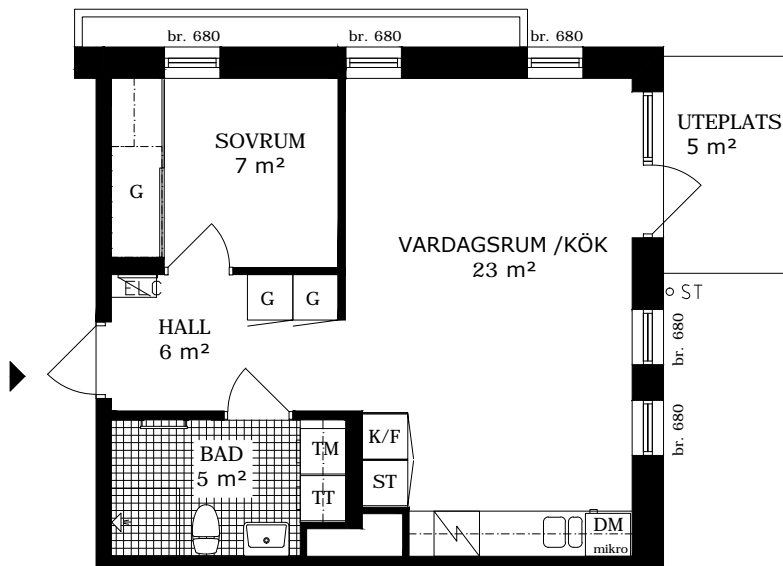

HSB GRAFITEN

Hus: A Adress: Limhamnsgårdens allé 26 RoK: 2 Area: 43 kvm Lgh nr: 1001 Våning: 1

Rumshöjd 2,5 m

FÖRKLARINGAR

Garderob	Diskmaskin	Kyl	Städskåp
Spis	Tvättmaskin	Frys	Torktumlare

Norr

SKALA 1:100

br. Brösthöjd i mm

ORIENTERING

HSB - där möjligheterna bor

HSB GRAFITEN

Hus: A Adress: Limhamnsgårdens allé 26 RoK: 2 Area: 43 kvm Lgh nr: 1002 Våning: 1

Rumshöjd 2,5 m

FÖRKLARINGAR

Garderob	Diskmaskin	Kyl	Städsåp
Spis	Tvättmaskin	Frys	Torktumlare

Norr

SKALA 1:100

br. Bröstringshöjd i mm

ORIENTERING

HSB - där möjligheterna bor

HSB GRAFITEN

Hus A Adress Limhamngårdens allé 26 RoK 75 kvm Lgh nr 1003 Våning 1

Rumshöjd 2,5 m