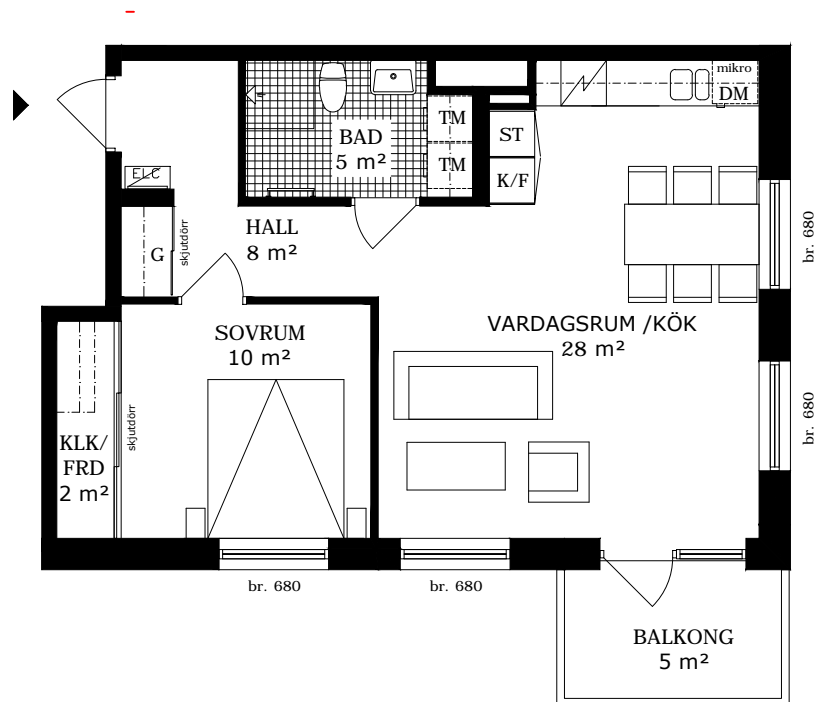

Norr

ORIENTERING

HSB - där möjligheterna bor

HSB GRAFITEN

Hus: A Adress: Limhamnsgårdens allé 26 RoK: 2 Area: 54 kvm Lgh nr: 1303 Våning: 4

Rumshöjd 2,5 m

FÖRKLARINGAR

Garderob	Diskmaskin	Kyl	Städsåp
Spis	Tvättmaskin	Frys	Torktumlare

br. Bröstningshöjd i mm

Norr

ORIENTERING

HSB - där möjligheterna bor

HSB GRAFITEN

Hus: A Adress: Limhamnsgårdens allé 26 RoK: 2 Area: 55 kvm Lgh nr: 1204 Våning: 4

Rumshöjd 2,5 m

FÖRKLARINGAR

Garderob	Diskmaskin	Kyl	Städskåp
Spis	Tvättmaskin	Frys	Torktumlare

Norr

ORIENTERING

HSB - där möjligheterna bor

HSB GRAFITEN

Hus: B Adress: Limhamnsgårdens allé 28 RoK: 3 Area: 69 kvm Lgh nr: 1001 Våning: 1