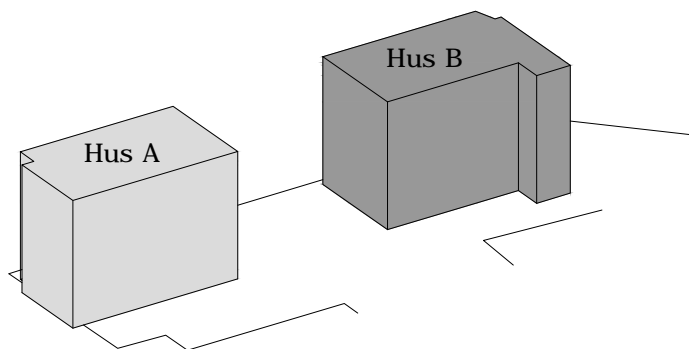

HSB GRAFITEN

Hus: B Adress: Limhamnsgårdens allé 28 RoK: 4 Area: 89 kvm Lgh nr: 1002 Våning: 1

Rumshöjd 2,5 m

FÖRKLARINGAR

Garderob	Diskmaskin	Kyl	Städskåp
Spis	Tvättmaskin	Frys	Torktumlare

Norr

ORIENTERING

HSB - där möjligheterna bor

HSB GRAFITEN

Hus: B Adress: Limhamnsgårdens allé 28 RoK: 2 Area: 43 kvm Lgh nr: 1003 Våning: 1

Rumshöjd 2,5 m

FÖRKLARINGAR

G	Garderoab	DM	Diskmaskin	K	Kyl	ST	Städsåå
	Spis	TM	Tvättmaskin	F	Frys	TT	Torktumlare