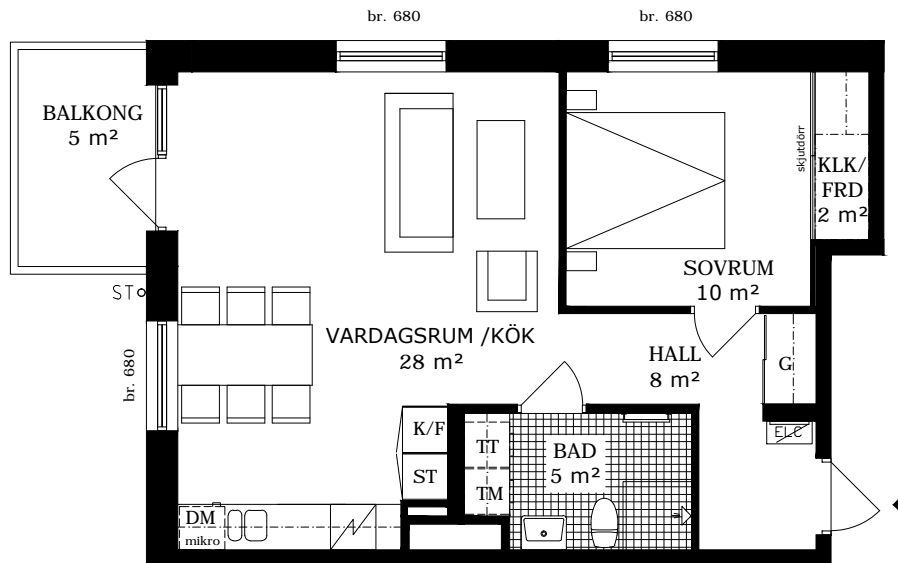

br. Brösthöjd i mm

ORIENTERING

HSB - där möjligheterna bor

HSB GRAFITEN

Hus: A Adress: Limhamnsgårdens allé 26 RoK: 2 Area: 43 kvm Lgh nr: 1002 Våning: 1

Rumshöjd 2,5 m

FÖRKLARINGAR

Garderob	Diskmaskin	Kyl	Städsåp
Spis	Tvättmaskin	Frys	Torktumlare

br. Brösthöjd i mm

ORIENTERING

HSB - där möjligheterna bor

HSB GRAFITEN

Hus: B Adress: Limhamnsgårdens allé 28 RoK: 2 Area: 55 kvm Lgh nr: 1201 Våning: 3

Rumshöjd 2,5 m

FÖRKLARINGAR

G	Garderoab	DM	Diskmaskin	K	Kyl	ST	Städsåap
	Spis	TM	Tvättmaskin	F	Frys	TT	Torktumlare

Norr

ORIENTERING

HSB - där möjligheterna bor

HSB GRAFITEN

Hus: B Adress: Limhamnsgårdens allé 28 RoK: 2 Area: 55 kvm Lgh nr: 1202 Våning: 3

Rumshöjd 2,5 m

FÖRKLARINGAR

 G Garderoab	 DM Diskmaskin	 K Kyl	 ST Städsåp
 Spis	 TM Tvättmaskin	 F Frys	 TT Torktumlare

Norr

ORIENTERING

HSB - där möjligheterna bor

HSB GRAFITEN

Hus: B Adress: Limhamnsgårdens allé 28 RoK: 3 Area: 69 kvm Lgh nr: 1203 Våning: 3

Rumshöjd 2,5 m

FÖRKLARINGAR

 G	Garderoab	 DM	Diskmaskin	 K	Kyl	 ST	Städsåp
 	Spis	 TM	Tvättmaskin	 F	Frys	 TT	Torktumlare