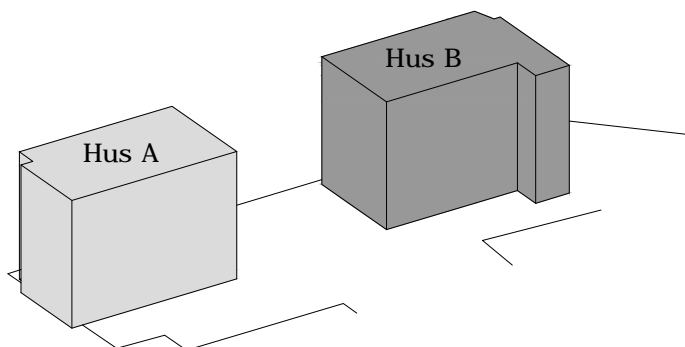

Garderob	Diskmaskin	Kyl	Städskåp
Spis	Tvättmaskin	Frys	Torktumlare

Norr

SKALA 1:100

br. Bröstningshöjd i mm

ORIENTERING

HSB - där möjligheterna bor

HSB GRAFITEN

Hus: B Adress: Limhamnsgårdens allé 28 RoK: 3 Area: 69 kvm Lgh nr: 1103 Våning: 2

Rumshöjd 2,5 m

FÖRKLARINGAR

	Gardero		Diskmaskin		Kyl		Städskåp
	Spis		Tvättmaskin		Frys		Torktumlare

Norr

SKALA 1:100

br. Bröstningshöjd i mm

ORIENTERING

HSB - där möjligheterna bor

HSB GRAFITEN

Hus: B Adress: Limhamnsgårdens allé 28 RoK: 4 Area: 89 kvm Lgh nr: 1104 Våning: 2

Rumshöjd 2,5 m

FÖRKLARINGAR

	Garderoab		Diskmaskin		Kyl		Städsåap
	Spis		Tvättmaskin		Frys		Torktumlare

Norr

SKALA 1:100

br. Brösthöjd i mm

ORIENTERING

HSB - där möjligheterna bor

HSB GRAFITEN

Hus: B Adress: Limhamnsgårdens allé 28 RoK: 2 Area: 55 kvm Lgh nr: 1201 Våning: 3

Rumshöjd 2,5 m

FÖRKLARINGAR

G	Garderoab	DM	Diskmaskin	K	Kyl	ST	Städsåap
	Spis	TM	Tvättmaskin	F	Frys	TT	Torktumlare