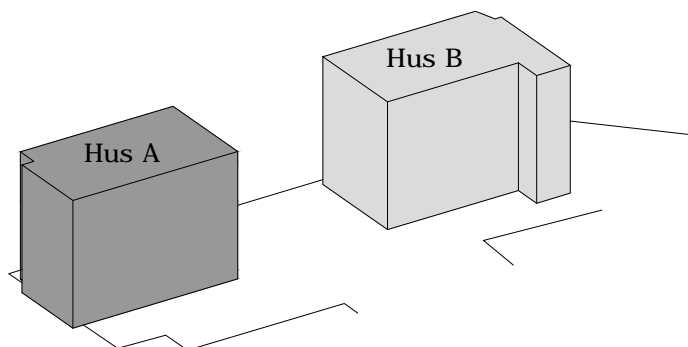

FÖRKLARINGAR

 G	Garderob	 DM	Diskmaskin	 K	Kyl	 ST	Städsåp
 Spis	Spis	 TM	Tvättmaskin	 F	Frys	 TT	Torktumlare

Norr

ORIENTERING

HSB - där möjligheterna bor

HSB GRAFITEN

Hus: A Adress: Limhamnsgårdens allé 26 RoK: 3 Area: 69 kvm Lgh nr: 1004 Våning: 1

Rumshöjd 2,5 m

FÖRKLARINGAR

G	Garderoab	DM	Diskmaskin	K	Kyl	ST	Städsååp
	Spis	TM	Tvättmaskin	F	Frys	TT	Torktumlare

Norr

SKALA 1:100

br. Bröstningshöjd i mm

ORIENTERING

HSB - där möjligheterna bor

HSB GRAFITEN

Hus A Adress Limhamngårdens allé 26 RoK 75 kvm Lgh nr 1101 Våning 2

Rumshöjd 2,5 m

FÖRKLARINGAR

G	Garderob	DM	Diskmaskin	K	Kyl	ST	Städskåp
⚡	Spis	TM	Tvättmaskin	F	Frys	TT	Torktumlare

Norr

ORIENTERING

HSB - där möjligheterna bor

HSB GRAFITEN

Hus: A Adress: Limhamnsgårdens allé 26 RoK: 3 Area: 69 kvm Lgh nr: 1102 Våning: 2

Rumshöjd 2,5 m

FÖRKLARINGAR

 G	Gardero	 DM	Diskmaskin	 K	Kyl	 ST	Städsåp
 	Spis	 TM	Tvättmaskin	 F	Frys	 TT	Torktumlare