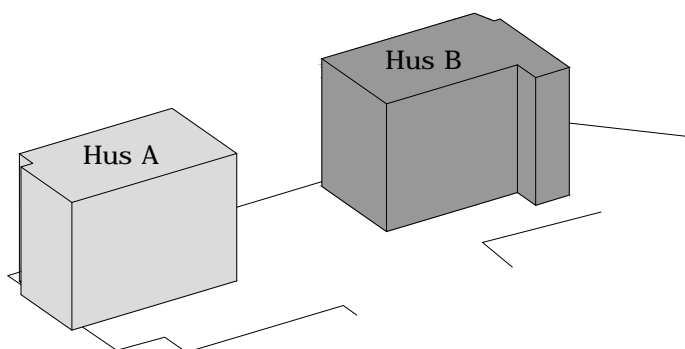

br. Brösthöjd i mm

ORIENTERING

HSB - där möjligheterna bor

HSB GRAFITEN

Hus: B Adress: Limhamnsgårdens allé 28 RoK: 2 Area: 55 kvm Lgh nr: 1201 Våning: 3

Rumshöjd 2,5 m

FÖRKLARINGAR

G	Garderoab	DM	Diskmaskin	K	Kyl	ST	Städsåap
	Spis	TM	Tvättmaskin	F	Frys	TT	Torktumlare

Norr

ORIENTERING

HSB - där möjligheterna bor

HSB GRAFITEN

Hus: B Adress: Limhamnsgårdens allé 28 RoK: 2 Area: 55 kvm Lgh nr: 1202 Våning: 3

Rumshöjd 2,5 m

FÖRKLARINGAR

 G Garderoab	 DM Diskmaskin	 K Kyl	 ST Städsåp
 Spis	 TM Tvättmaskin	 F Frys	 TT Torktumlare

Norr

ORIENTERING

HSB - där möjligheterna bor

HSB GRAFITEN

Hus: B Adress: Limhamnsgårdens allé 28 RoK: 3 Area: 69 kvm Lgh nr: 1203 Våning: 3

Rumshöjd 2,5 m

FÖRKLARINGAR

 G	Garderoab	 DM	Diskmaskin	 K	Kyl	 ST	Städsåp
 	Spis	 TM	Tvättmaskin	 F	Frys	 TT	Torktumlare