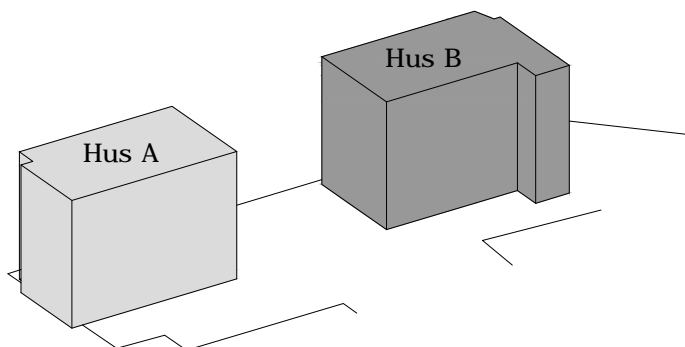

Norr

SKALA 1:100

br. Bröstningshöjd i mm

ORIENTERING

HSB - där möjligheterna bor

HSB GRAFITEN

Hus: B Adress: Limhamnsgårdens allé 28 RoK: 3 Area: 69 kvm Lgh nr: 1303 Våning: 4

Rumshöjd 2,5 m

FÖRKLARINGAR

	Garderoab		Diskmaskin		Kyl		Städsååp
	Spis		Tvättmaskin		Frys		Torktumlare
			DM				ST
							TT

Norr

SKALA 1:100

br. Bröstningshöjd i mm

ORIENTERING

HSB - där möjligheterna bor

HSB GRAFITEN

Hus: B Adress: Limhamnsgårdens allé 28 RoK: 4 Area: 89 kvm Lgh nr: 1304 Våning: 4

Rumshöjd 2,5 m

FÖRKLARINGAR

Garderob	Diskmaskin	Kyl	Städsåp
Spis	Tvättmaskin	Frys	Torktumlare

SKALA 1:100

br. Brösningshöjd i mm