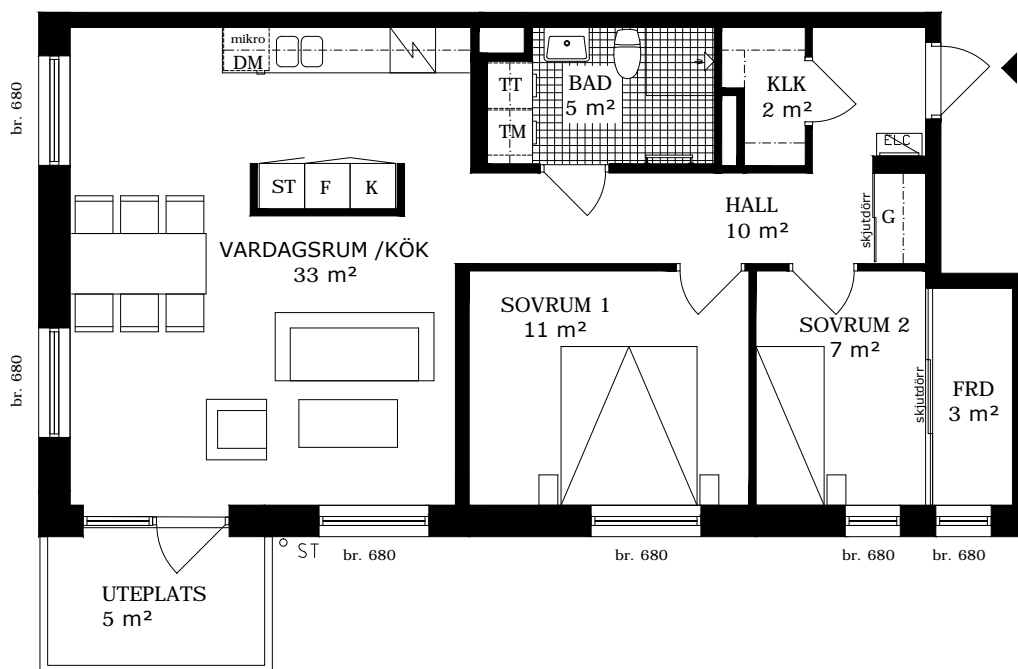

HSB GRAFITEN

Hus: A Adress: Limhamnsgårdens allé 26 RoK: 2 Area: 55 kvm Lgh nr: 1204 Våning: 3

Rumshöjd 2,5 m

FÖRKLARINGAR

Garderob	Diskmaskin	Kyl	Städsåp
Spis	Tvättmaskin	Frys	Torktumlare

SKALA 1:100

br. Bröstningshöjd i mm

Norr

ORIENTERING

HSB - där möjligheterna bor

HSB GRAFITEN

Hus A Adress Limhamngårdens allé 26 RoK 75 kvm Lgh nr 1301 Våning 4

Rumshöjd 2,5 m

FÖRKLARINGAR

G	Garderoab	DM	Diskmaskin	K	Kyl	ST	Städsåap
	Spis	TM	Tvättmaskin	F	Frys	TT	Torktumlare

Norr

ORIENTERING

HSB - där möjligheterna bor

HSB GRAFITEN

Hus: A Adress: Limhamnsgårdens allé 26 RoK: 3 Area: 69 kvm Lgh nr: 1302 Våning: 4

Rumshöjd 2,5 m

FÖRKLARINGAR

 G	Garderob	 DM	Diskmaskin	 K	Kyl	 ST	Städsåp
 	Spis	 TM	Tvättmaskin	 F	Frys	 TT	Torktumlare

Norr

ORIENTERING

HSB - där möjligheterna bor

HSB GRAFITEN

Hus: A Adress: Limhamnsgårdens allé 26 RoK: 2 Area: 54 kvm Lgh nr: 1303 Våning: 4

Rumshöjd 2,5 m

FÖRKLARINGAR

Garderob	Diskmaskin	Kyl	Städsåp
Spis	Tvättmaskin	Frys	Torktumlare