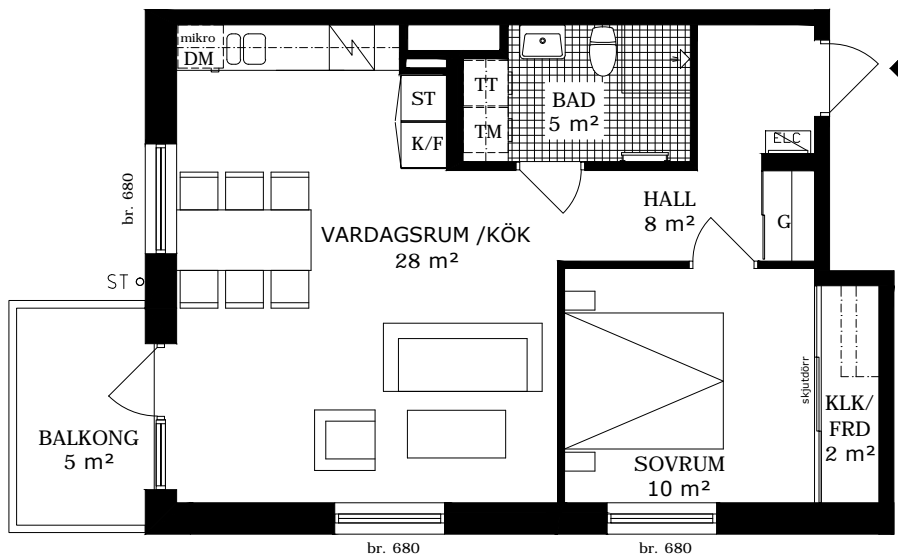

Norr

SKALA 1:100

br. Brösthöjd i mm

ORIENTERING

HSB - där möjligheterna bor

HSB GRAFITEN

Hus: B Adress: Limhamnsgårdens allé 28 RoK: 4 Area: 89 kvm Lgh nr: 1204 Våning: 3

Rumshöjd 2,5 m

FÖRKLARINGAR

Garderob	Diskmaskin	Kyl	Städsåp
Spis	Tvättmaskin	Frys	Torktumlare

SKALA 1:100

br. Brösthöjd i mm

Norr

ORIENTERING

HSB - där möjligheterna bor

HSB GRAFITEN

Hus: B Adress: Limhamnsgårdens allé 28 RoK: 2 Area: 55 kvm Lgh nr: 1301 Våning: 4

Rumshöjd 2,5 m

FÖRKLARINGAR

G	Gardero	DM	Diskmaskin	K	Kyl	ST	Städsåp
	Spis	TM	Tvättmaskin	F	Frys	TT	Torktumlare

Norr

ORIENTERING

HSB - där möjligheterna bor

HSB GRAFITEN

Hus: B Adress: Limhamnsgårdens allé 28 RoK: 2 Area: 55 kvm Lgh nr: 1302 Våning: 4

Rumshöjd 2,5 m

FÖRKLARINGAR

G	Garderoab	DM	Diskmaskin	K	Kyl	ST	Städsååp
	Spis	TM	Tvättmaskin	F	Frys	TT	Torktumlare