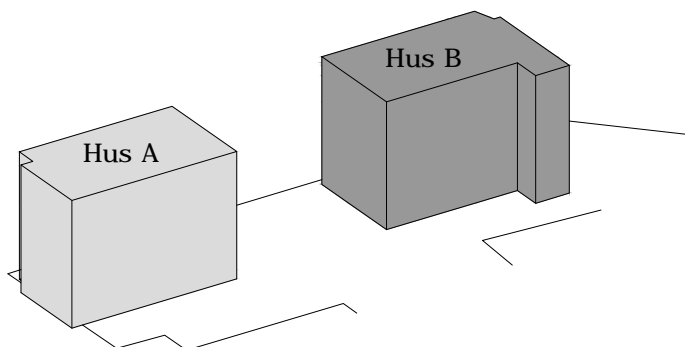

HSB GRAFITEN

Hus: B Adress: Limhamnsgårdens allé 28 RoK: 4 Area: 89 kvm Lgh nr: 1002 Våning: 1

Rumshöjd 2,5 m

FÖRKLARINGAR

Garderob	Diskmaskin	Kyl	Städskåp
Spis	Tvättmaskin	Frys	Torktumlare

Norr

ORIENTERING

HSB - där möjligheterna bor

HSB GRAFITEN

Hus: B Adress: Limhamnsgårdens allé 28 RoK: 2 Area: 43 kvm Lgh nr: 1003 Våning: 1

Rumshöjd 2,5 m

FÖRKLARINGAR

G	Garderoab	DM	Diskmaskin	K	Kyl	ST	Städsåå
	Spis	TM	Tvättmaskin	F	Frys	TT	Torktumlare

Norr

SKALA 1:100

br. Bröstningshöjd i mm

ORIENTERING

HSB - där möjligheterna bor

HSB GRAFITEN

Hus: B Adress: Limhamnsgårdens allé 28 RoK: 2 Area: 43 kvm Lgh nr: 1004 Våning: 1

Rumshöjd 2,5 m