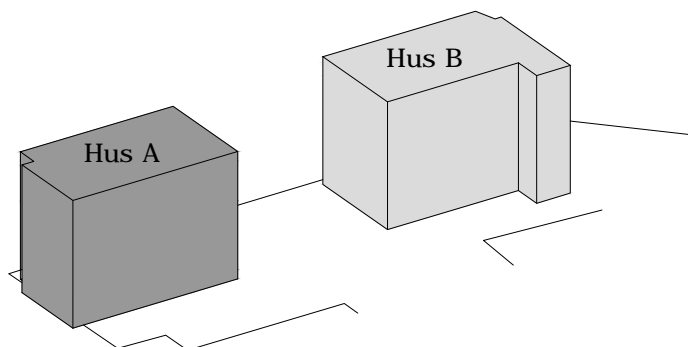

Rumshöjd 2,5 m

FÖRKLARINGAR

Garderob	Diskmaskin	Kyl	Städskåp
Spis	Tvättmaskin	Frys	Torktumlare

Norr

ORIENTERING

HSB - där möjligheterna bor

HSB GRAFITEN

Hus: A Adress: Limhamnsgårdens allé 26 RoK: 3 Area: 69 kvm Lgh nr: 1202 Våning: 3

Rumshöjd 2,5 m

FÖRKLARINGAR

 G	Garderob	 DM	Diskmaskin	 K	Kyl	 ST	Städsåp
 	Spis	 TM	Tvättmaskin	 F	Frys	 TT	Torktumlare

Norr

ORIENTERING

HSB - där möjligheterna bor

HSB GRAFITEN

Hus: A Adress: Limhamnsgårdens allé 26 RoK: 2 Area: 54 kvm Lgh nr: 1203 Våning: 3

Rumshöjd 2,5 m

FÖRKLARINGAR

G	Gardero	DM	Diskmaskin	K	Kyl	ST	Städsåp
	Spis	TM	Tvättmaskin	F	Frys	TT	Torktumlare

Norr

SKALA 1:100

br. Bröstningshöjd i mm

ORIENTERING

HSB - där möjligheterna bor

HSB GRAFITEN

Hus: A Adress: Limhamnsgårdens allé 26 RoK: 2 Area: 55 kvm Lgh nr: 1204 Våning: 3

Rumshöjd 2,5 m

FÖRKLARINGAR

Garderob	Diskmaskin	Kyl	Städsåp
Spis	Tvättmaskin	Frys	Torktumlare

SKALA 1:100

br. Bröstningshöjd i mm