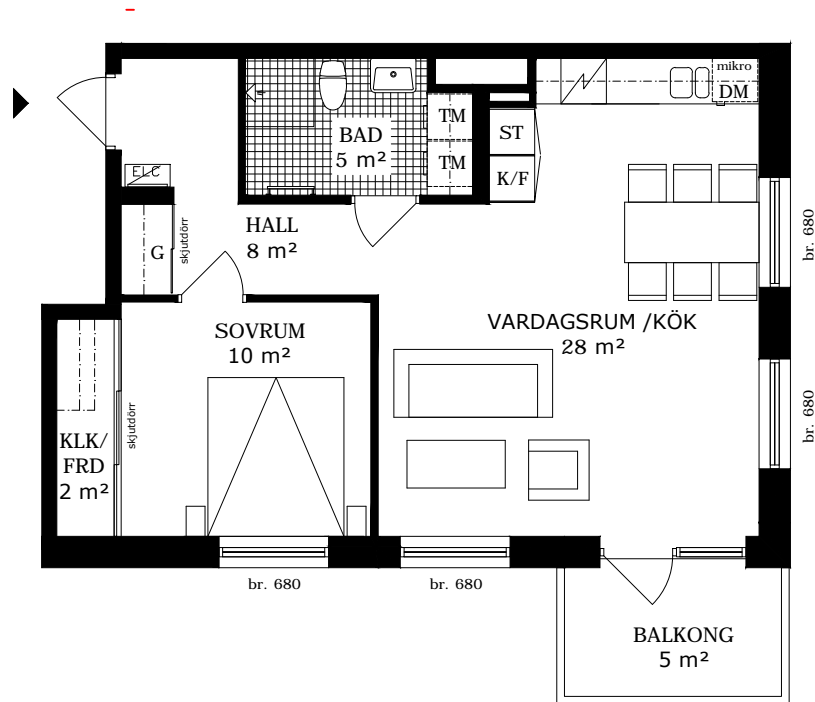

Norr

ORIENTERING

HSB - där möjligheterna bor

HSB GRAFITEN

Hus: A Adress: Limhamnsgårdens allé 26 RoK: 2 Area: 54 kvm Lgh nr: 1103 Våning: 2

Rumshöjd 2,5 m

FÖRKLARINGAR

Garderob	Diskmaskin	Kyl	Städsåp
Spis	Tvättmaskin	Frys	Torktumlare

Norr

SKALA 1:100

br. Bröstningshöjd i mm

ORIENTERING

HSB - där möjligheterna bor

HSB GRAFITEN

Hus: A Adress: Limhamnsgårdens allé 26 RoK: 2 Area: 55 kvm Lgh nr: 1104 Våning: 2

Rumshöjd 2,5 m

FÖRKLARINGAR

Garderob	Diskmaskin	Kyl	Städskåp
Spis	Tvättmaskin	Frys	Torktumlare

br. Bröstningshöjd i mm

Norr

ORIENTERING

HSB - där möjligheterna bor

HSB GRAFITEN

Hus A Adress Limhamngårdens allé 26 RoK 75 kvm Lgh nr 1201 Våning 3

Rumshöjd 2,5 m

FÖRKLARINGAR

Garderob	Diskmaskin	Kyl	Städskåp
Spis	Tvättmaskin	Frys	Torktumlare

Norr

ORIENTERING

HSB - där möjligheterna bor

HSB GRAFITEN

Hus: A Adress: Limhamnsgårdens allé 26 RoK: 3 Area: 69 kvm Lgh nr: 1202 Våning: 3