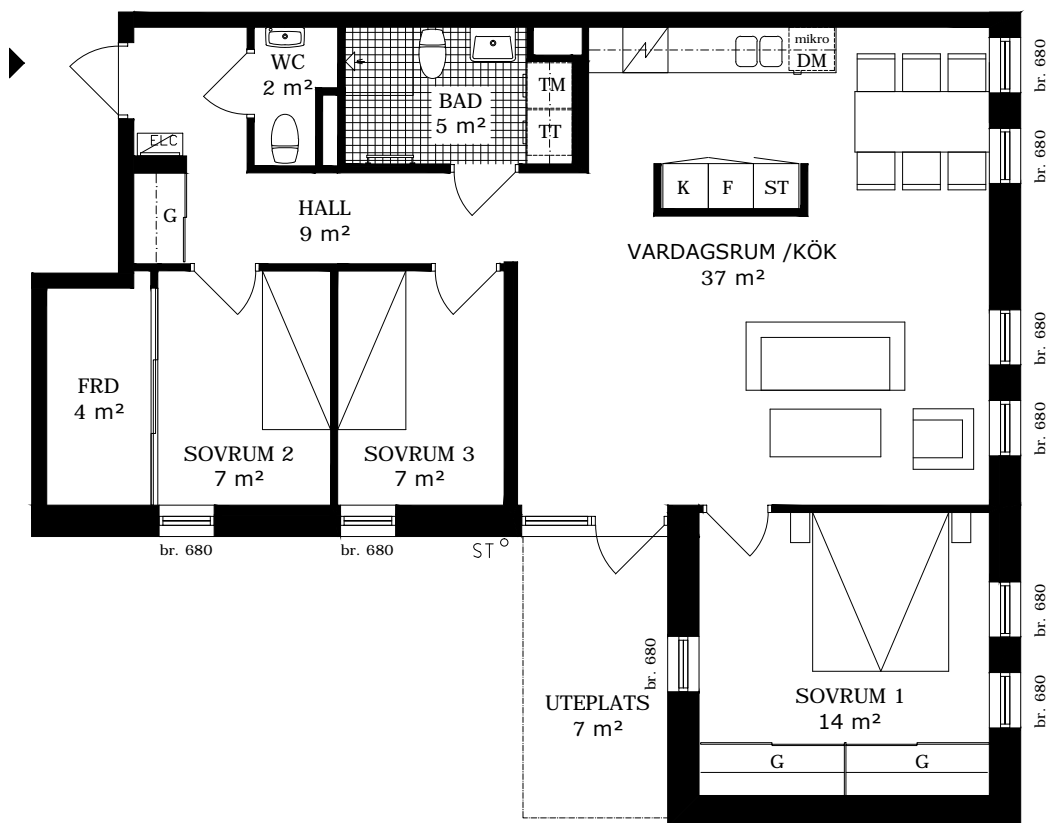

Garderob	Diskmaskin	Kyl	Städskåp
Spis	Tvättmaskin	Frys	Torktumlare

Norr

ORIENTERING

HSB - där möjligheterna bor

HSB GRAFITEN

Hus: B Adress: Limhamnsgårdens allé 28 RoK: 3 Area: 69 kvm Lgh nr: 1001 Våning: 1

Rumshöjd 2,5 m

FÖRKLARINGAR

G	Garderoab	DM	Diskmaskin	K	Kyl	ST	Städsåp
	Spis	TM	Tvättmaskin	F	Frys	TT	Torktumlare

Norr

SKALA 1:100

br. Brösthöjd i mm

ORIENTERING

HSB - där möjligheterna bor

HSB GRAFITEN

Hus: B Adress: Limhamnsgårdens allé 28 RoK: 4 Area: 89 kvm Lgh nr: 1002 Våning: 1

Rumshöjd 2,5 m

FÖRKLARINGAR

Garderob	Diskmaskin	Kyl	Städskåp
Spis	Tvättmaskin	Frys	Torktumlare

Norr

ORIENTERING

HSB - där möjligheterna bor

HSB GRAFITEN

Hus: B Adress: Limhamnsgårdens allé 28 RoK: 2 Area: 43 kvm Lgh nr: 1003 Våning: 1

Rumshöjd 2,5 m

FÖRKLARINGAR

G	Garderoab	DM	Diskmaskin	K	Kyl	ST	Städsåå
	Spis	TM	Tvättmaskin	F	Frys	TT	Torktumlare