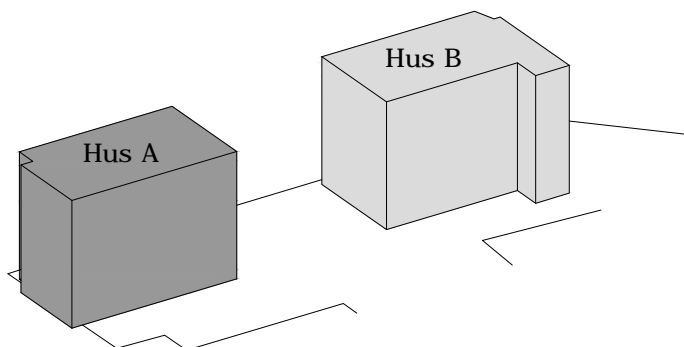

HSB GRAFITEN

Hus: A Adress: Limhamnsgårdens allé 26 RoK: 2 Area: 55 kvm Lgh nr: 1204 Våning: 3

Rumshöjd 2,5 m

FÖRKLARINGAR

Garderob	Diskmaskin	Kyl	Städsåp
Spis	Tvättmaskin	Frys	Torktumlare

SKALA 1:100

br. Bröstningshöjd i mm

Norr

ORIENTERING

HSB - där möjligheterna bor

HSB GRAFITEN

Hus A Adress Limhamngårdens allé 26 RoK 75 kvm Lgh nr 1301 Våning 4

Rumshöjd 2,5 m

FÖRKLARINGAR

G	Garderoab	DM	Diskmaskin	K	Kyl	ST	Städsåap
	Spis	TM	Tvättmaskin	F	Frys	TT	Torktumlare

Norr

ORIENTERING

HSB - där möjligheterna bor

HSB GRAFITEN

Hus: A Adress: Limhamnsgårdens allé 26 RoK: 3 Area: 69 kvm Lgh nr: 1302 Våning: 4

Rumshöjd 2,5 m

FÖRKLARINGAR

 G	Garderob	 DM	Diskmaskin	 K	Kyl	 ST	Städsåp
 	Spis	 TM	Tvättmaskin	 F	Frys	 TT	Torktumlare