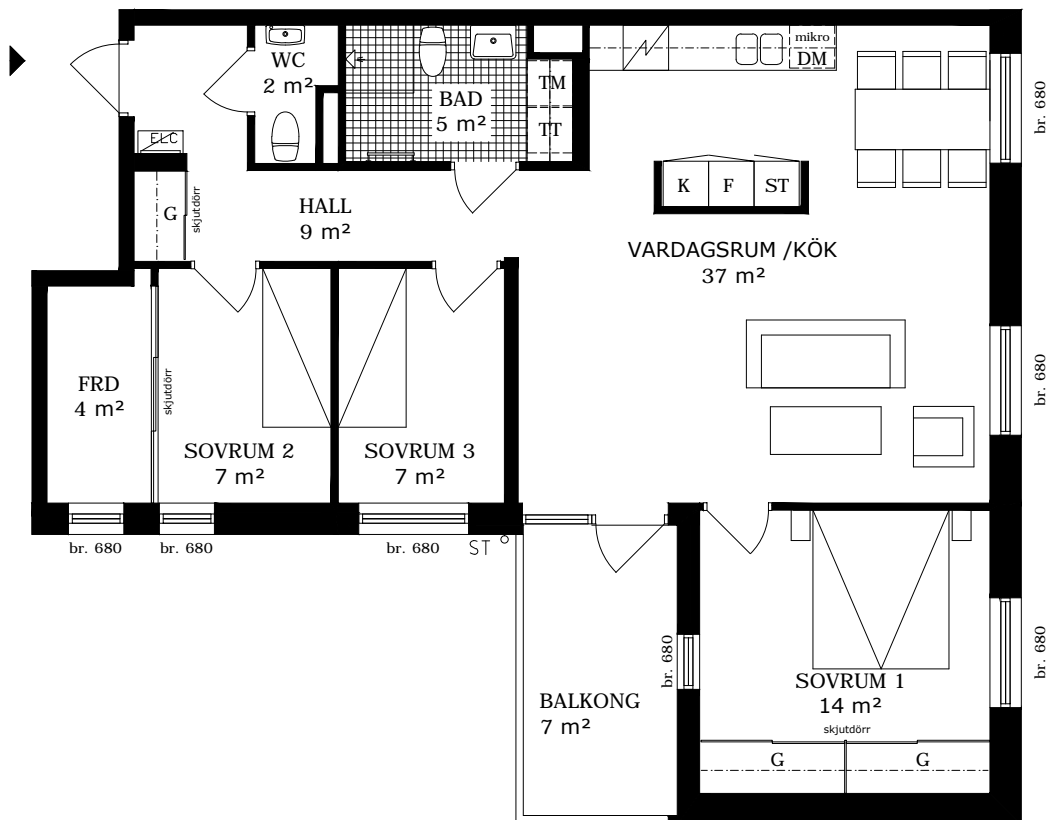

Norr

ORIENTERING

HSB - där möjligheterna bor

HSB GRAFITEN

Hus: B Adress: Limhamnsgårdens allé 28 RoK: 3 Area: 69 kvm Lgh nr: 1203 Våning: 3

Rumshöjd 2,5 m

FÖRKLARINGAR

 G	Garderoab	 DM	Diskmaskin	 K	Kyl	 ST	Städsåp
 	Spis	 TM	Tvättmaskin	 F	Frys	 TT	Torktumlare

Norr

SKALA 1:100

br. Brösthöjd i mm

ORIENTERING

HSB - där möjligheterna bor

HSB GRAFITEN

Hus: B Adress: Limhamnsgårdens allé 28 RoK: 4 Area: 89 kvm Lgh nr: 1204 Våning: 3

Rumshöjd 2,5 m

Hus: B Adress: Limhamnsgårdens allé 28 RoK: 2 Area: 55 kvm Lgh nr: 1301 Våning: 4

Rumshöjd 2,5 m

FÖRKLARINGAR

G	Gardero	DM	Diskmaskin	K	Kyl	ST	Städsåp
	Spis	TM	Tvättmaskin	F	Frys	TT	Torktumlare

Norr

ORIENTERING