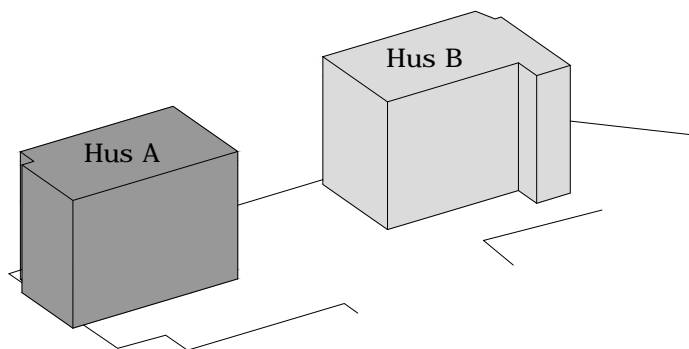

HSB GRAFITEN

Hus: A Adress: Limhamnsgårdens allé 26 RoK: 2 Area: 43 kvm Lgh nr: 1001 Våning: 1

Rumshöjd 2,5 m

FÖRKLARINGAR

Garderob	Diskmaskin	Kyl	Städskåp
Spis	Tvättmaskin	Frys	Torktumlare

Norr

SKALA 1:100

br. Brösthöjd i mm

ORIENTERING

HSB - där möjligheterna bor

HSB GRAFITEN

Hus: A Adress: Limhamnsgårdens allé 26 RoK: 2 Area: 43 kvm Lgh nr: 1002 Våning: 1

Rumshöjd 2,5 m

FÖRKLARINGAR

Garderob	Diskmaskin	Kyl	Städsåp
Spis	Tvättmaskin	Frys	Torktumlare

Norr

SKALA 1:100

br. Bröstringshöjd i mm

ORIENTERING

HSB - där möjligheterna bor

HSB GRAFITEN

Hus A Adress Limhamngårdens allé 26 RoK 75 kvm Lgh nr 1003 Våning 1

Rumshöjd 2,5 m

FÖRKLARINGAR

 G	Garderob	 DM	Diskmaskin	 K	Kyl	 ST	Städsåp
 Spis	Spis	 TM	Tvättmaskin	 F	Frys	 TT	Torktumlare

Norr

ORIENTERING

HSB - där möjligheterna bor

HSB GRAFITEN

Hus: A Adress: Limhamnsgårdens allé 26 RoK: 3 Area: 69 kvm Lgh nr: 1004 Våning: 1