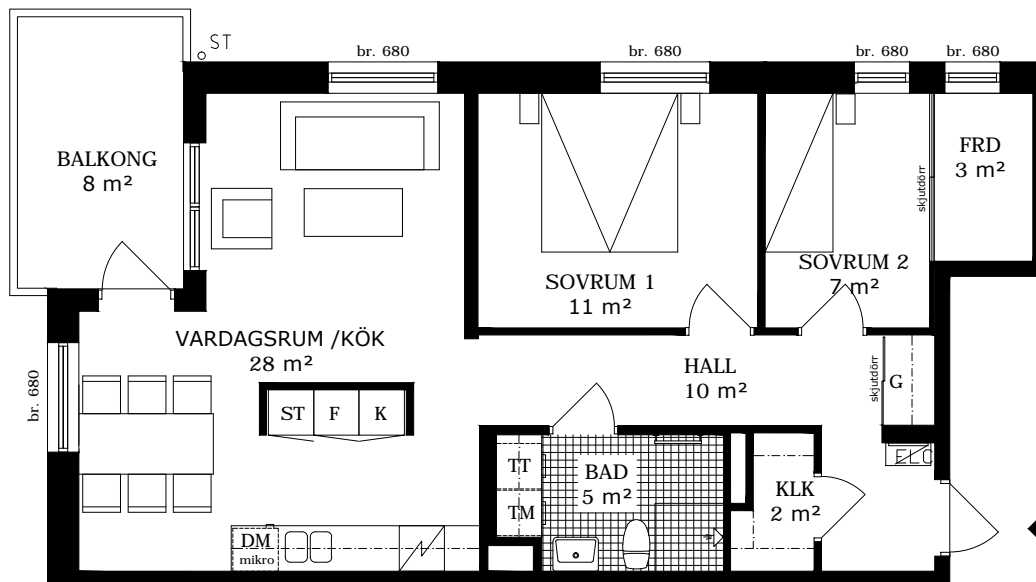

FÖRKLARINGAR

Garderob	Diskmaskin	Kyl	Städskåp
Spis	Tvättmaskin	Frys	Torktumlare

br. Bröstningshöjd i mm

Norr

ORIENTERING

HSB - där möjligheterna bor

HSB GRAFITEN

Hus A Adress Limhamngårdens allé 26 RoK 75 kvm Lgh nr 1201 Våning 3

Rumshöjd 2,5 m

FÖRKLARINGAR

Garderob	Diskmaskin	Kyl	Städskåp
Spis	Tvättmaskin	Frys	Torktumlare

Norr

ORIENTERING

HSB - där möjligheterna bor

HSB GRAFITEN

Hus: A Adress: Limhamnsgårdens allé 26 RoK: 3 Area: 69 kvm Lgh nr: 1202 Våning: 3

Rumshöjd 2,5 m

FÖRKLARINGAR

 G	Garderob	 DM	Diskmaskin	 K	Kyl	 ST	Städsåp
 	Spis	 TM	Tvättmaskin	 F	Frys	 TT	Torktumlare

Norr

ORIENTERING

HSB - där möjligheterna bor

HSB GRAFITEN

Hus: A Adress: Limhamnsgårdens allé 26 RoK: 2 Area: 54 kvm Lgh nr: 1203 Våning: 3

Rumshöjd 2,5 m

FÖRKLARINGAR

G	Gardero	DM	Diskmaskin	K	Kyl	ST	Städsåp
	Spis	TM	Tvättmaskin	F	Frys	TT	Torktumlare

Norr

SKALA 1:100

br. Bröstningshöjd i mm

ORIENTERING

HSB - där möjligheterna bor