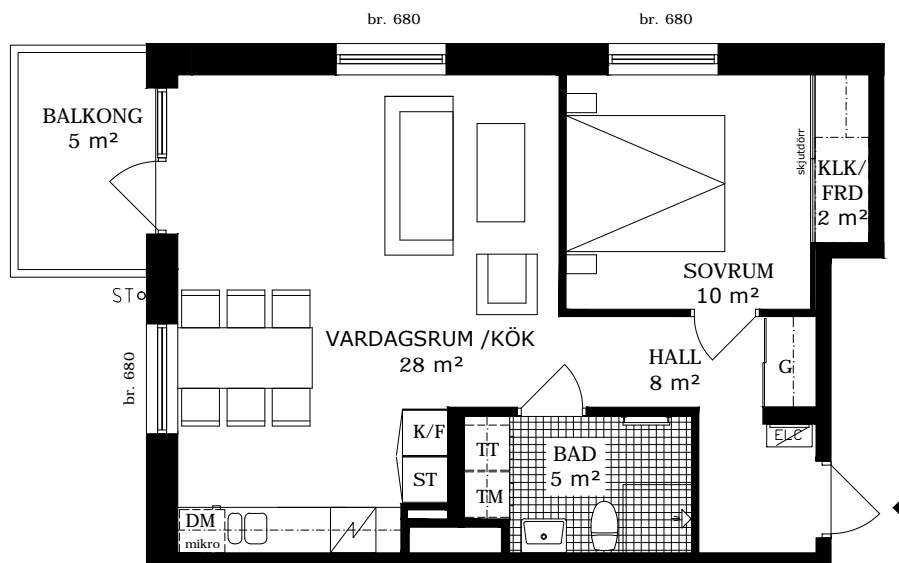

Hus: B Adress: Limhammsgårdens allé 28 RoK: 2 Area: 55 kvm Lgh nr: 1101 Våning: 2

Rumshöjd 2,5 m

FÖRKLARINGAR

	Garderoab		Diskmaskin		Kyl		Städsåap
	Spis		Tvättmaskin		Frys		Torktumlare

SKALA 1:100
0 1 2 3 4 5M

br. Bröstningshöjd i mm

Norr

ORIENTERING

HSB - där möjligheterna bor

HSB GRAFITEN

Hus: B Adress: Limhamnsgårdens allé 28 RoK: 2 Area: 55 kvm Lgh nr: 1102 Våning: 2

Rumshöjd 2,5 m

FÖRKLARINGAR

Garderob	Diskmaskin	Kyl	Städskåp
Spis	Tvättmaskin	Frys	Torktumlare

Norr

SKALA 1:100

br. Bröstningshöjd i mm

ORIENTERING

HSB - där möjligheterna bor

HSB GRAFITEN

Hus: B Adress: Limhamnsgårdens allé 28 RoK: 3 Area: 69 kvm Lgh nr: 1103 Våning: 2