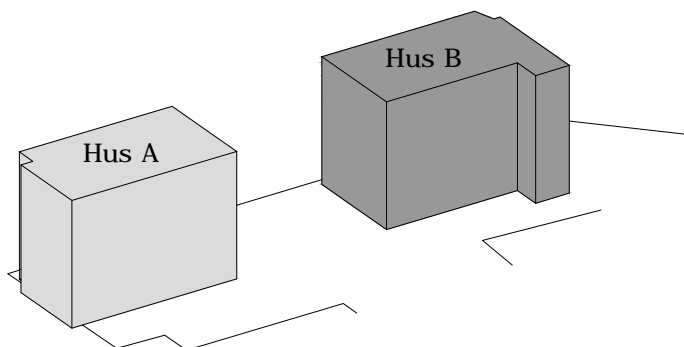

FÖRKLARINGAR

Garderob	Diskmaskin	Kyl	Städskåp
Spis	Tvättmaskin	Frys	Torktumlare

Norr

SKALA 1:100

br. Brösthöjd i mm

ORIENTERING

HSB - där möjligheterna bor

HSB GRAFITEN

Hus: B Adress: Limhammsgårdens allé 28 RoK: 2 Area: 55 kvm Lgh nr: 1101 Våning: 2

Rumshöjd 2,5 m

FÖRKLARINGAR

	Garderoab		Diskmaskin		Kyl		Städsåap
	Spis		Tvättmaskin		Frys		Torktumlare

SKALA 1:100
0 1 2 3 4 5M

br. Bröstningshöjd i mm

Norr

ORIENTERING

HSB - där möjligheterna bor

HSB GRAFITEN

Hus: B Adress: Limhamnsgårdens allé 28 RoK: 2 Area: 55 kvm Lgh nr: 1102 Våning: 2

Rumshöjd 2,5 m

FÖRKLARINGAR