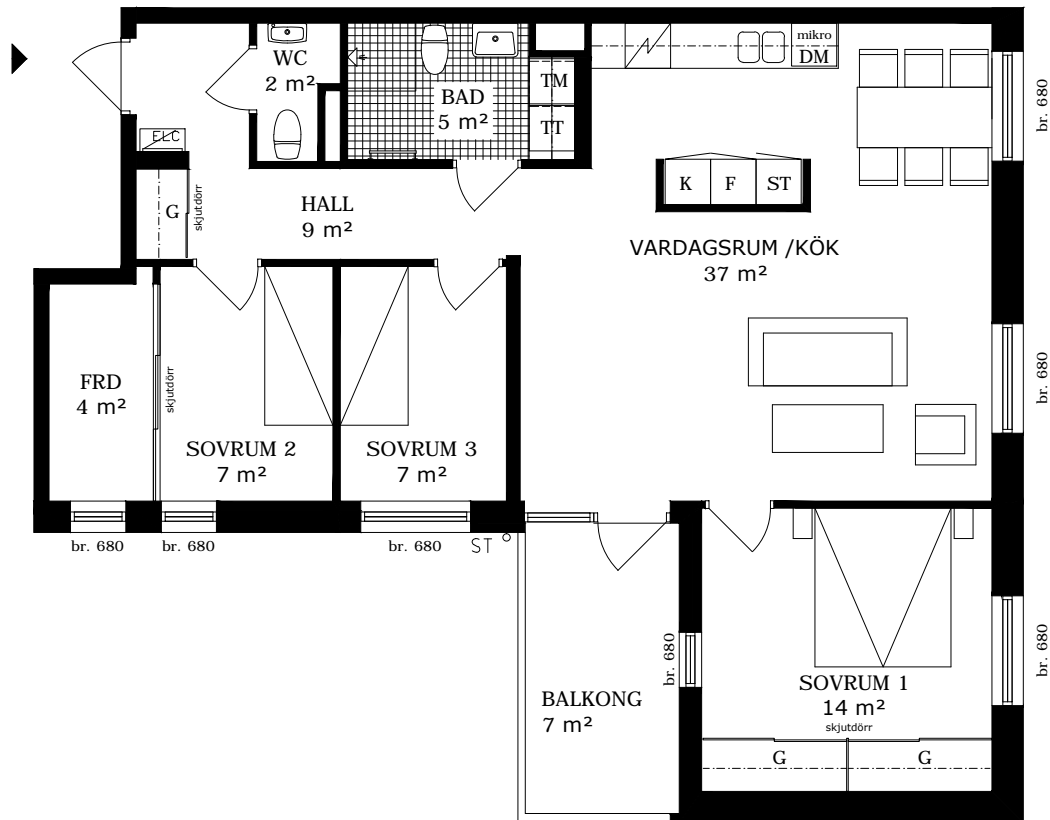

Garderob	Diskmaskin	Kyl	Städskåp
Spis	Tvättmaskin	Frys	Torktumlare

Norr

SKALA 1:100

br. Bröstningshöjd i mm

ORIENTERING

HSB - där möjligheterna bor

HSB GRAFITEN

Hus: B Adress: Limhamnsgårdens allé 28 RoK: 3 Area: 69 kvm Lgh nr: 1103 Våning: 2

Rumshöjd 2,5 m

FÖRKLARINGAR

	Gardero		Diskmaskin		Kyl		Städskåp
	Spis		Tvättmaskin		Frys		Torktumlare

Norr

SKALA 1:100

br. Bröstningshöjd i mm

ORIENTERING

HSB - där möjligheterna bor

HSB GRAFITEN

Hus: B Adress: Limhamnsgårdens allé 28 RoK: 4 Area: 89 kvm Lgh nr: 1104 Våning: 2

Rumshöjd 2,5 m

FÖRKLARINGAR

	Garderoab		Diskmaskin		Kyl		Städsåap
	Spis		Tvättmaskin		Frys		Torktumlare

Norr

SKALA 1:100

br. Brösthöjd i mm

ORIENTERING

HSB - där möjligheterna bor

HSB GRAFITEN

Hus: B Adress: Limhamnsgårdens allé 28 RoK: 2 Area: 55 kvm Lgh nr: 1201 Våning: 3

Rumshöjd 2,5 m

FÖRKLARINGAR

G	Garderoab	DM	Diskmaskin	K	Kyl	ST	Städsåap
	Spis	TM	Tvättmaskin	F	Frys	TT	Torktumlare