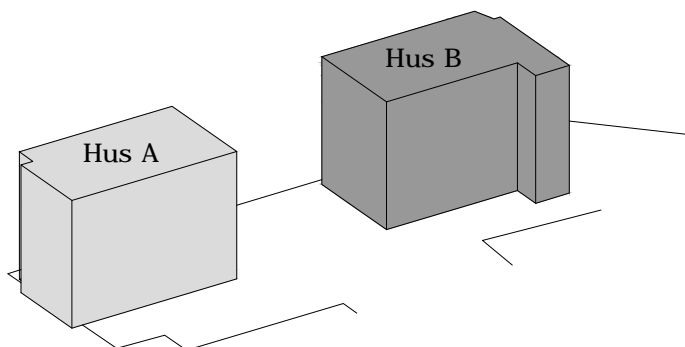

HSB GRAFITEN

Hus: B Adress: Limhamnsgårdens allé 28 RoK: 4 Area: 89 kvm Lgh nr: 1104 Våning: 2

Rumshöjd 2,5 m

FÖRKLARINGAR

	Garderoab		Diskmaskin		Kyl		Städsåap
	Spis		Tvättmaskin		Frys		Torktumlare

Norr

SKALA 1:100

br. Brösthöjd i mm

ORIENTERING

HSB - där möjligheterna bor

HSB GRAFITEN

Hus: B Adress: Limhamnsgårdens allé 28 RoK: 2 Area: 55 kvm Lgh nr: 1201 Våning: 3

Rumshöjd 2,5 m

FÖRKLARINGAR

G	Garderoab	DM	Diskmaskin	K	Kyl	ST	Städsåap
	Spis	TM	Tvättmaskin	F	Frys	TT	Torktumlare

Norr

ORIENTERING

HSB - där möjligheterna bor

HSB GRAFITEN

Hus: B Adress: Limhamnsgårdens allé 28 RoK: 2 Area: 55 kvm Lgh nr: 1202 Våning: 3

Rumshöjd 2,5 m

FÖRKLARINGAR

 G Garderoab	 DM Diskmaskin	 K Kyl	 ST Städsåp
 Spis	 TM Tvättmaskin	 F Frys	 TT Torktumlare