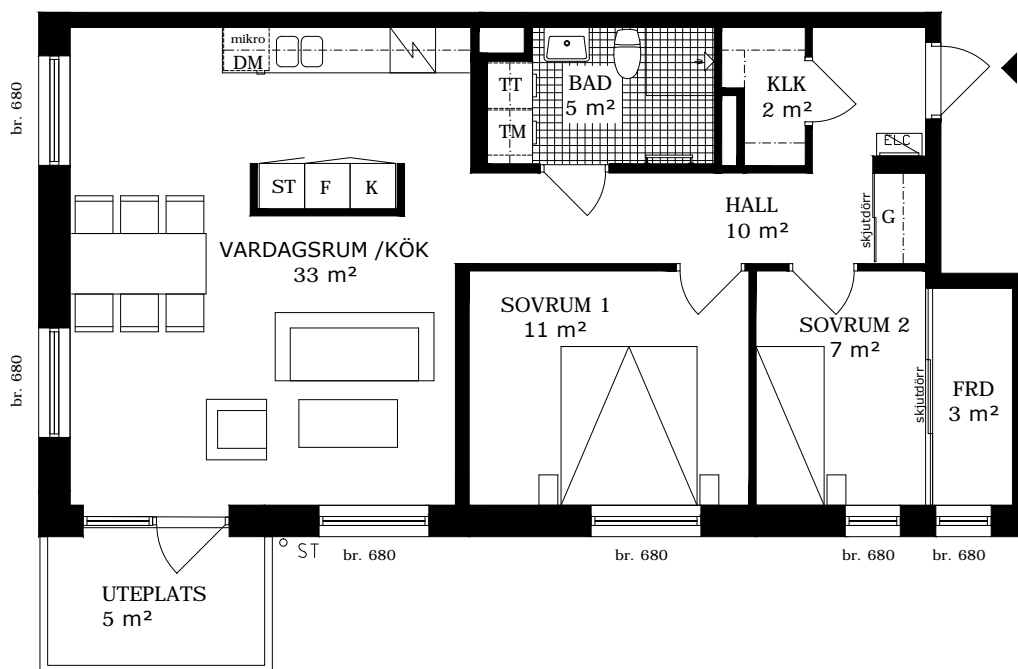

Norr

SKALA 1:100

br. Bröstringshöjd i mm

ORIENTERING

HSB - där möjligheterna bor

HSB GRAFITEN

Hus A Adress Limhamngårdens allé 26 RoK 75 kvm Lgh nr 1003 Våning 1

Rumshöjd 2,5 m

Rumshöjd 2,5 m

FÖRKLARINGAR

G	Garderoab	DM	Diskmaskin	K	Kyl	ST	Städsååp
	Spis	TM	Tvättmaskin	F	Frys	TT	Torktumlare

Norr

SKALA 1:100

br. Bröstningshöjd i mm

ORIENTERING

HSB - där möjligheterna bor

HSB GRAFITEN

Hus A Adress Limhamngårdens allé 26 RoK 75 kvm Lgh nr 1101 Våning 2

Rumshöjd 2,5 m

FÖRKLARINGAR

G	Garderob	DM	Diskmaskin	K	Kyl	ST	Städskåp
⚡	Spis	TM	Tvättmaskin	F	Frys	TT	Torktumlare

Norr

ORIENTERING

HSB - där möjligheterna bor

HSB GRAFITEN

Hus: A Adress: Limhamnsgårdens allé 26 RoK: 3 Area: 69 kvm Lgh nr: 1102 Våning: 2

Rumshöjd 2,5 m

FÖRKLARINGAR

 G	Gardero	 DM	Diskmaskin	 K	Kyl	 ST	Städsåp
 	Spis	 TM	Tvättmaskin	 F	Frys	 TT	Torktumlare