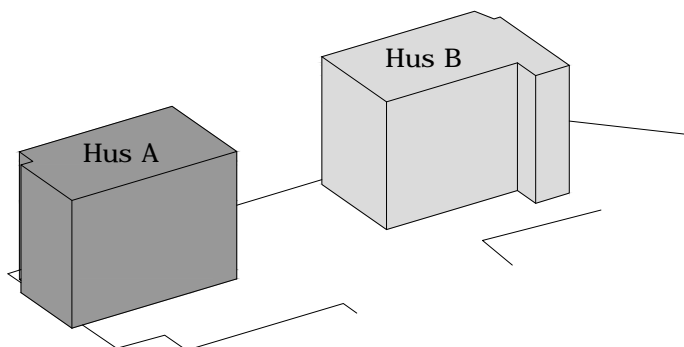

Norr

ORIENTERING

HSB - där möjligheterna bor

HSB GRAFITEN

Hus: A Adress: Limhamnsgårdens allé 26 RoK: 3 Area: 69 kvm Lgh nr: 1302 Våning: 4

Rumshöjd 2,5 m

FÖRKLARINGAR

 G	Garderob	 DM	Diskmaskin	 K	Kyl	 ST	Städsåp
 	Spis	 TM	Tvättmaskin	 F	Frys	 TT	Torktumlare

Norr

ORIENTERING

HSB - där möjligheterna bor

HSB GRAFITEN

Hus: A Adress: Limhamnsgårdens allé 26 RoK: 2 Area: 54 kvm Lgh nr: 1303 Våning: 4

Rumshöjd 2,5 m

FÖRKLARINGAR

Garderob	Diskmaskin	Kyl	Städsåp
Spis	Tvättmaskin	Frys	Torktumlare

br. Bröstningshöjd i mm

Norr

ORIENTERING

HSB - där möjligheterna bor

HSB GRAFITEN

Hus: A Adress: Limhamnsgårdens allé 26 RoK: 2 Area: 55 kvm Lgh nr: 1204 Våning: 4

Rumshöjd 2,5 m

FÖRKLARINGAR

Garderob	Diskmaskin	Kyl	Städskåp
Spis	Tvättmaskin	Frys	Torktumlare

Norr

ORIENTERING

HSB - där möjligheterna bor

HSB GRAFITEN

Hus: B Adress: Limhamnsgårdens allé 28 RoK: 3 Area: 69 kvm Lgh nr: 1001 Våning: 1