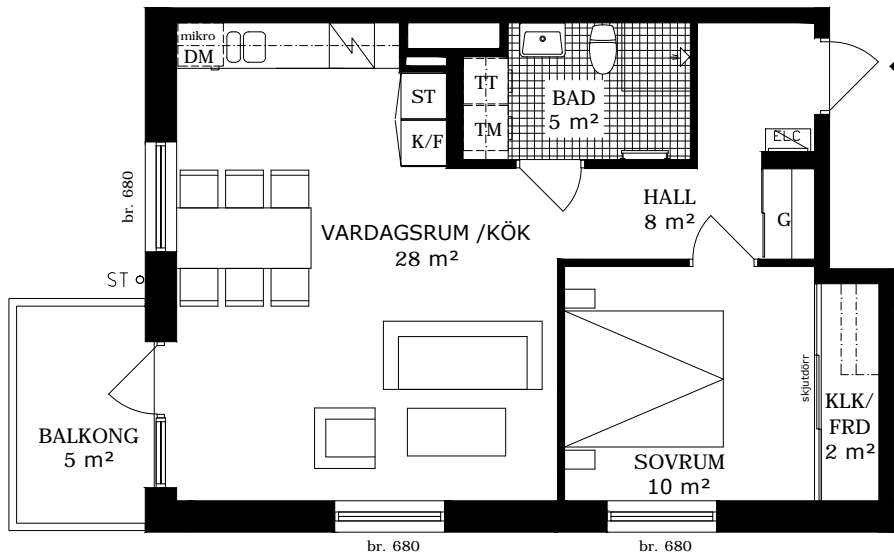

Norr

SKALA 1:100

br. Bröstningshöjd i mm

ORIENTERING

HSB - där möjligheterna bor

HSB GRAFITEN

Hus: B Adress: Limhamnsgårdens allé 28 RoK: 2 Area: 43 kvm Lgh nr: 1004 Våning: 1

Rumshöjd 2,5 m

FÖRKLARINGAR

Garderob	Diskmaskin	Kyl	Städskåp
Spis	Tvättmaskin	Frys	Torktumlare

Norr

SKALA 1:100

br. Brösthöjd i mm

ORIENTERING

HSB - där möjligheterna bor

HSB GRAFITEN

Hus: B Adress: Limhammsgårdens allé 28 RoK: 2 Area: 55 kvm Lgh nr: 1101 Våning: 2

Rumshöjd 2,5 m

FÖRKLARINGAR

	Garderoab		Diskmaskin		Kyl		Städsåap
	Spis		Tvättmaskin		Frys		Torktumlare

SKALA 1:100
0 1 2 3 4 5M

br. Bröstningshöjd i mm

Norr

ORIENTERING

HSB - där möjligheterna bor

HSB GRAFITEN

Hus: B Adress: Limhamnsgårdens allé 28 RoK: 2 Area: 55 kvm Lgh nr: 1102 Våning: 2

Rumshöjd 2,5 m

FÖRKLARINGAR