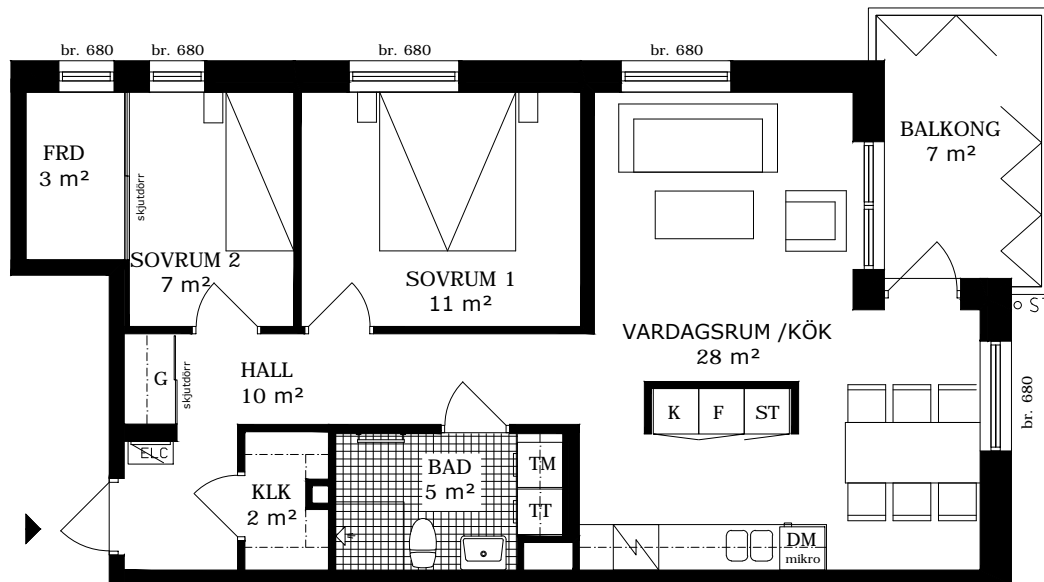

br. Bröstningshöjd i mm

Norr

ORIENTERING

HSB - där möjligheterna bor

HSB GRAFITEN

Hus: B Adress: Limhamnsgårdens allé 28 RoK: 2 Area: 55 kvm Lgh nr: 1102 Våning: 2

Rumshöjd 2,5 m

FÖRKLARINGAR

Garderob	Diskmaskin	Kyl	Städskåp
Spis	Tvättmaskin	Frys	Torktumlare

Norr

SKALA 1:100

br. Bröstningshöjd i mm

ORIENTERING

HSB - där möjligheterna bor

HSB GRAFITEN

Hus: B Adress: Limhamnsgårdens allé 28 RoK: 3 Area: 69 kvm Lgh nr: 1103 Våning: 2

Rumshöjd 2,5 m

FÖRKLARINGAR

	Gardero		Diskmaskin		Kyl		Städskåp
	Spis		Tvättmaskin		Frys		Torktumlare

Norr

SKALA 1:100

br. Bröstningshöjd i mm

ORIENTERING

HSB - där möjligheterna bor