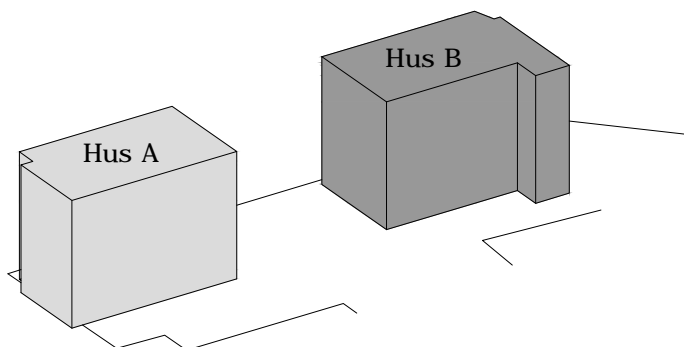

HSB GRAFITEN

Hus: B Adress: Limhamnsgårdens allé 28 RoK: 4 Area: 89 kvm Lgh nr: 1104 Våning: 2

Rumshöjd 2,5 m

FÖRKLARINGAR

	Garderoab		Diskmaskin		Kyl		Städsåap
	Spis		Tvättmaskin		Frys		Torktumlare

Norr

SKALA 1:100

br. Brösthöjd i mm

ORIENTERING

HSB - där möjligheterna bor

HSB GRAFITEN

Hus: B Adress: Limhamnsgårdens allé 28 RoK: 2 Area: 55 kvm Lgh nr: 1201 Våning: 3

Rumshöjd 2,5 m

FÖRKLARINGAR

G	Garderoab	DM	Diskmaskin	K	Kyl	ST	Städsåap
	Spis	TM	Tvättmaskin	F	Frys	TT	Torktumlare

Norr

ORIENTERING

HSB - där möjligheterna bor

HSB GRAFITEN

Hus: B Adress: Limhamnsgårdens allé 28 RoK: 2 Area: 55 kvm Lgh nr: 1202 Våning: 3

Rumshöjd 2,5 m

FÖRKLARINGAR

 G Garderoab	 DM Diskmaskin	 K Kyl	 ST Städsåp
 Spis	 TM Tvättmaskin	 F Frys	 TT Torktumlare

Norr

ORIENTERING

HSB - där möjligheterna bor

HSB GRAFITEN

Hus: B Adress: Limhamnsgårdens allé 28 RoK: 3 Area: 69 kvm Lgh nr: 1203 Våning: 3

Rumshöjd 2,5 m

FÖRKLARINGAR

 G	Garderoab	 DM	Diskmaskin	 K	Kyl	 ST	Städsåp
 	Spis	 TM	Tvättmaskin	 F	Frys	 TT	Torktumlare