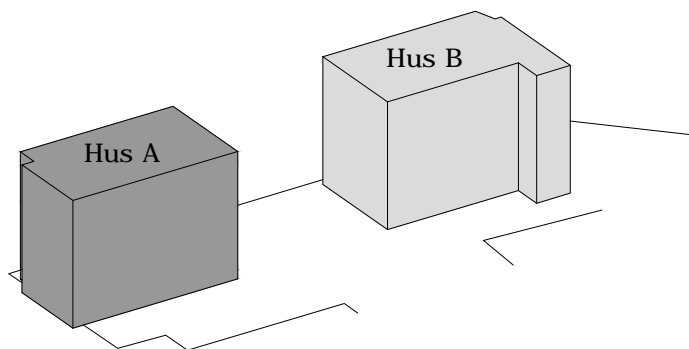

Norr

ORIENTERING

HSB - där möjligheterna bor

HSB GRAFITEN

Hus: A Adress: Limhamnsgårdens allé 26 RoK: 2 Area: 54 kvm Lgh nr: 1303 Våning: 4

Rumshöjd 2,5 m

FÖRKLARINGAR

Garderob	Diskmaskin	Kyl	Städsåp
Spis	Tvättmaskin	Frys	Torktumlare

br. Bröstningshöjd i mm

Norr

ORIENTERING

HSB - där möjligheterna bor

HSB GRAFITEN

Hus: A Adress: Limhamnsgårdens allé 26 RoK: 2 Area: 55 kvm Lgh nr: 1204 Våning: 4

Rumshöjd 2,5 m

FÖRKLARINGAR

Garderob	Diskmaskin	Kyl	Städskåp
Spis	Tvättmaskin	Frys	Torktumlare

Norr

ORIENTERING

HSB - där möjligheterna bor

HSB GRAFITEN

Hus: B Adress: Limhamnsgårdens allé 28 RoK: 3 Area: 69 kvm Lgh nr: 1001 Våning: 1