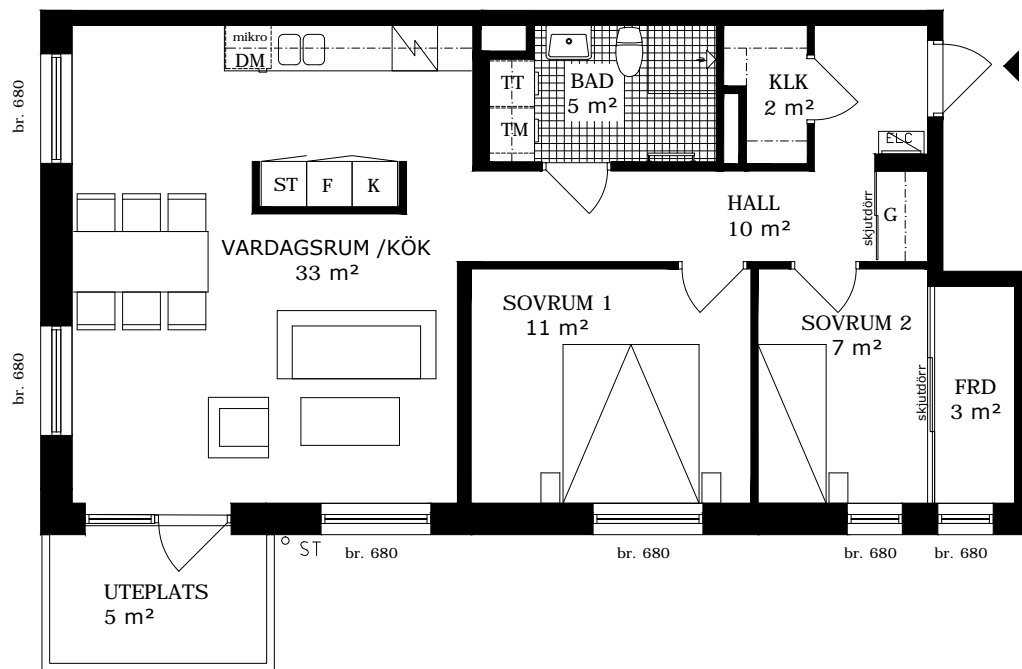

Norr

SKALA 1:100

br. Bröstningshöjd i mm

ORIENTERING

HSB - där möjligheterna bor

HSB GRAFITEN

Hus: A Adress: Limhamnsgårdens allé 26 RoK: 2 Area: 55 kvm Lgh nr: 1104 Våning: 2

Rumshöjd 2,5 m

FÖRKLARINGAR

Garderob	Diskmaskin	Kyl	Städskåp
Spis	Tvättmaskin	Frys	Torktumlare

br. Bröstningshöjd i mm

Norr

ORIENTERING

HSB - där möjligheterna bor

HSB GRAFITEN

Hus A Adress Limhamngårdens allé 26 RoK 75 kvm Lgh nr 1201 Våning 3

Rumshöjd 2,5 m

FÖRKLARINGAR

Garderob	Diskmaskin	Kyl	Städskåp
Spis	Tvättmaskin	Frys	Torktumlare

Norr

ORIENTERING

HSB - där möjligheterna bor

HSB GRAFITEN

Hus: A Adress: Limhamnsgårdens allé 26 RoK: 3 Area: 69 kvm Lgh nr: 1202 Våning: 3

Rumshöjd 2,5 m

FÖRKLARINGAR

 G	Garderob	 DM	Diskmaskin	 K	Kyl	 ST	Städsåp
 	Spis	 TM	Tvättmaskin	 F	Frys	 TT	Torktumlare

Norr

ORIENTERING

HSB - där möjligheterna bor

HSB GRAFITEN

Hus: A Adress: Limhamnsgårdens allé 26 RoK: 2 Area: 54 kvm Lgh nr: 1203 Våning: 3