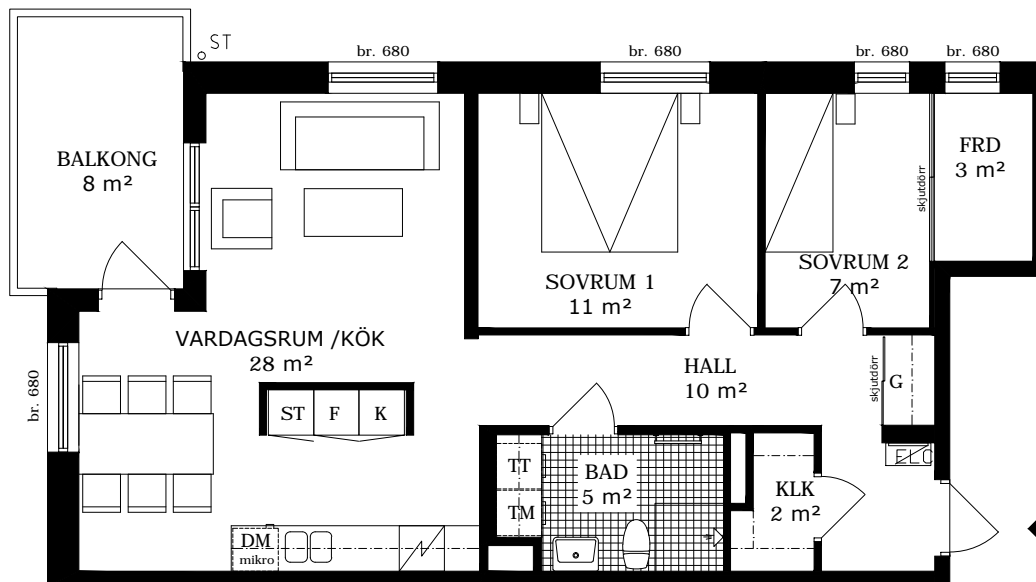

Norr

ORIENTERING

HSB - där möjligheterna bor

HSB GRAFITEN

Hus A Adress Limhamngårdens allé 26 RoK 75 kvm Lgh nr 1301 Våning 4

Rumshöjd 2,5 m

FÖRKLARINGAR

G	Garderoab	DM	Diskmaskin	K	Kyl	ST	Städsåap
	Spis	TM	Tvättmaskin	F	Frys	TT	Torktumlare

Norr

ORIENTERING

HSB - där möjligheterna bor

HSB GRAFITEN

Hus: A Adress: Limhamnsgårdens allé 26 RoK: 3 Area: 69 kvm Lgh nr: 1302 Våning: 4

Rumshöjd 2,5 m

FÖRKLARINGAR

 G	Garderob	 DM	Diskmaskin	 K	Kyl	 ST	Städsåp
 	Spis	 TM	Tvättmaskin	 F	Frys	 TT	Torktumlare

Norr

ORIENTERING

HSB - där möjligheterna bor

HSB GRAFITEN

Hus: A Adress: Limhamnsgårdens allé 26 RoK: 2 Area: 54 kvm Lgh nr: 1303 Våning: 4

Rumshöjd 2,5 m

FÖRKLARINGAR

Garderob	Diskmaskin	Kyl	Städsåp
Spis	Tvättmaskin	Frys	Torktumlare

br. Bröstningshöjd i mm

Norr

ORIENTERING

HSB - där möjligheterna bor

HSB GRAFITEN

Hus: A Adress: Limhamnsgårdens allé 26 RoK: 2 Area: 55 kvm Lgh nr: 1204 Våning: 4

Rumshöjd 2,5 m

FÖRKLARINGAR