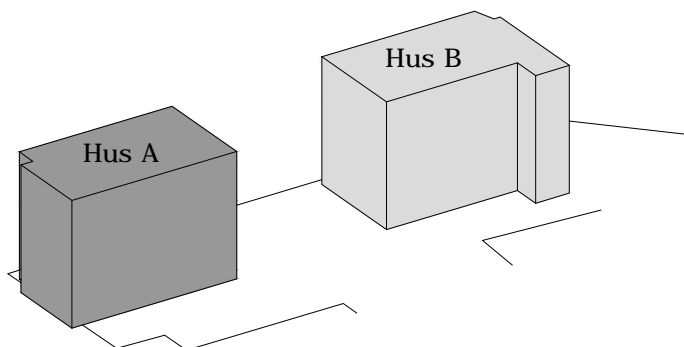

Norr

ORIENTERING

HSB - där möjligheterna bor

HSB GRAFITEN

Hus: A Adress: Limhamnsgårdens allé 26 RoK: 2 Area: 54 kvm Lgh nr: 1103 Våning: 2

Rumshöjd 2,5 m

FÖRKLARINGAR

Garderob	Diskmaskin	Kyl	Städsåp
Spis	Tvättmaskin	Frys	Torktumlare

Norr

SKALA 1:100

br. Bröstningshöjd i mm

ORIENTERING

HSB - där möjligheterna bor

HSB GRAFITEN

Hus: A Adress: Limhamnsgårdens allé 26 RoK: 2 Area: 55 kvm Lgh nr: 1104 Våning: 2

Rumshöjd 2,5 m

FÖRKLARINGAR

Garderob	Diskmaskin	Kyl	Städskåp
Spis	Tvättmaskin	Frys	Torktumlare

br. Bröstningshöjd i mm

Norr

ORIENTERING

HSB - där möjligheterna bor

HSB GRAFITEN

Hus A Adress Limhamngårdens allé 26 RoK 75 kvm Lgh nr 1201 Våning 3

Rumshöjd 2,5 m

FÖRKLARINGAR

Garderob	Diskmaskin	Kyl	Städskåp
Spis	Tvättmaskin	Frys	Torktumlare

Norr

ORIENTERING

HSB - där möjligheterna bor

HSB GRAFITEN

Hus: A Adress: Limhamnsgårdens allé 26 RoK: 3 Area: 69 kvm Lgh nr: 1202 Våning: 3