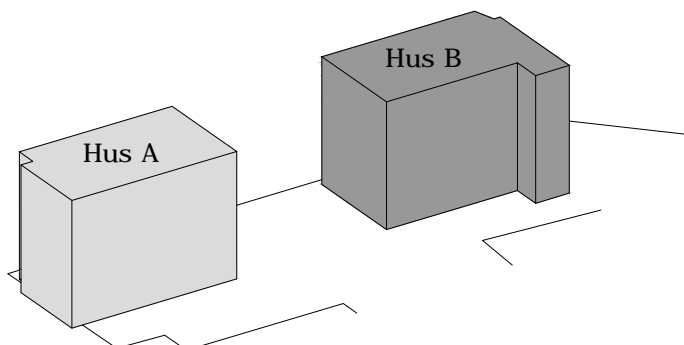

Norr

SKALA 1:100

br. Bröstningshöjd i mm

ORIENTERING

HSB - där möjligheterna bor

HSB GRAFITEN

Hus: B Adress: Limhamnsgårdens allé 28 RoK: 2 Area: 43 kvm Lgh nr: 1004 Våning: 1

Rumshöjd 2,5 m

FÖRKLARINGAR

Garderob	Diskmaskin	Kyl	Städskåp
Spis	Tvättmaskin	Frys	Torktumlare

Norr

SKALA 1:100

br. Brösthöjd i mm

ORIENTERING

HSB - där möjligheterna bor

HSB GRAFITEN

Hus: B Adress: Limhammsgårdens allé 28 RoK: 2 Area: 55 kvm Lgh nr: 1101 Våning: 2

Rumshöjd 2,5 m

FÖRKLARINGAR

	Garderoab		Diskmaskin		Kyl		Städsåap
	Spis		Tvättmaskin		Frys		Torktumlare

SKALA 1:100
0 1 2 3 4 5M

br. Bröstningshöjd i mm

Norr

ORIENTERING

HSB - där möjligheterna bor

HSB GRAFITEN

Hus: B Adress: Limhamnsgårdens allé 28 RoK: 2 Area: 55 kvm Lgh nr: 1102 Våning: 2

Rumshöjd 2,5 m

FÖRKLARINGAR