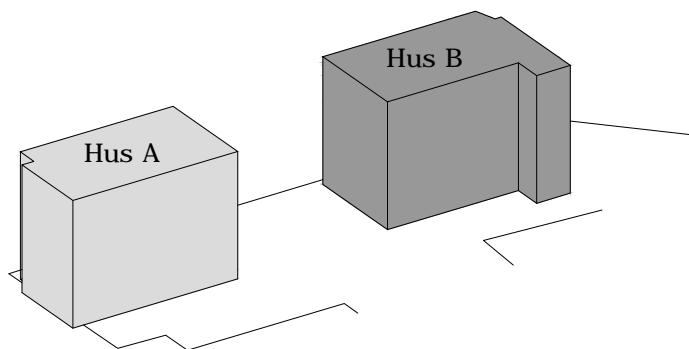

Norr

ORIENTERING

HSB - där möjligheterna bor

HSB GRAFITEN

Hus: B Adress: Limhamnsgårdens allé 28 RoK: 2 Area: 55 kvm Lgh nr: 1202 Våning: 3

Rumshöjd 2,5 m

FÖRKLARINGAR

 G Garderoab	 DM Diskmaskin	 K Kyl	 ST Städsåp
 Spis	 TM Tvättmaskin	 F Frys	 TT Torktumlare

Norr

ORIENTERING

HSB - där möjligheterna bor

HSB GRAFITEN

Hus: B Adress: Limhamnsgårdens allé 28 RoK: 3 Area: 69 kvm Lgh nr: 1203 Våning: 3

Rumshöjd 2,5 m

FÖRKLARINGAR

 G	Garderoab	 DM	Diskmaskin	 K	Kyl	 ST	Städsåp
 	Spis	 TM	Tvättmaskin	 F	Frys	 TT	Torktumlare

Norr

SKALA 1:100

br. Brösthöjd i mm

ORIENTERING

HSB - där möjligheterna bor

HSB GRAFITEN

Hus: B Adress: Limhamnsgårdens allé 28 RoK: 4 Area: 89 kvm Lgh nr: 1204 Våning: 3

Rumshöjd 2,5 m