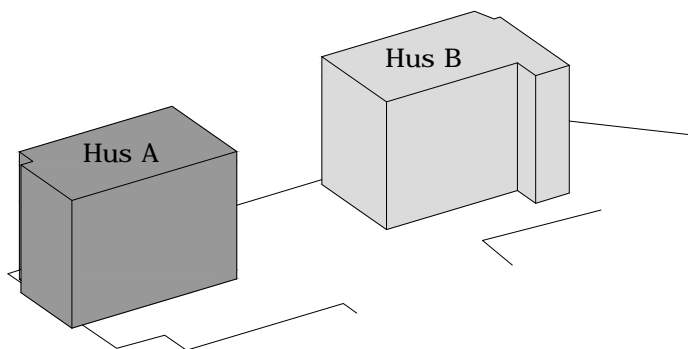

Norr

ORIENTERING

HSB - där möjligheterna bor

HSB GRAFITEN

Hus A Adress Limhamngårdens allé 26 RoK 75 kvm Lgh nr 1301 Våning 4

Rumshöjd 2,5 m

FÖRKLARINGAR

G	Garderoab	DM	Diskmaskin	K	Kyl	ST	Städsåap
	Spis	TM	Tvättmaskin	F	Frys	TT	Torktumlare

Norr

ORIENTERING

HSB - där möjligheterna bor

HSB GRAFITEN

Hus: A Adress: Limhamnsgårdens allé 26 RoK: 3 Area: 69 kvm Lgh nr: 1302 Våning: 4

Rumshöjd 2,5 m

FÖRKLARINGAR

 G	Garderob	 DM	Diskmaskin	 K	Kyl	 ST	Städsåp
 	Spis	 TM	Tvättmaskin	 F	Frys	 TT	Torktumlare

Norr

ORIENTERING

HSB - där möjligheterna bor

HSB GRAFITEN

Hus: A Adress: Limhamnsgårdens allé 26 RoK: 2 Area: 54 kvm Lgh nr: 1303 Våning: 4

Rumshöjd 2,5 m

FÖRKLARINGAR

Garderob	Diskmaskin	Kyl	Städsåp
Spis	Tvättmaskin	Frys	Torktumlare

br. Bröstningshöjd i mm

Norr

ORIENTERING

HSB - där möjligheterna bor

HSB GRAFITEN

Hus: A Adress: Limhamnsgårdens allé 26 RoK: 2 Area: 55 kvm Lgh nr: 1204 Våning: 4

Rumshöjd 2,5 m

FÖRKLARINGAR