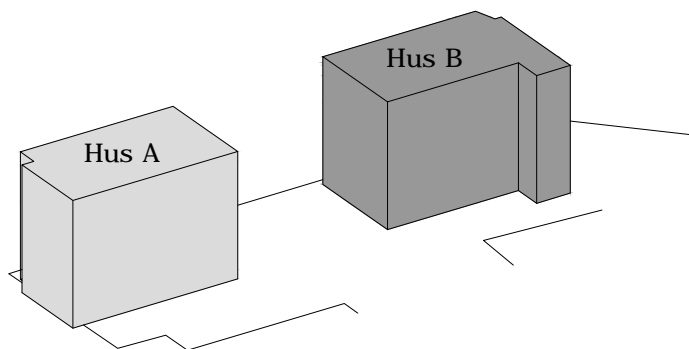

Norr

SKALA 1:100

br. Brösthöjd i mm

ORIENTERING

HSB - där möjligheterna bor

HSB GRAFITEN

Hus: B Adress: Limhamnsgårdens allé 28 RoK: 4 Area: 89 kvm Lgh nr: 1204 Våning: 3

Rumshöjd 2,5 m

FÖRKLARINGAR

Garderob	Diskmaskin	Kyl	Städsåp
Spis	Tvättmaskin	Frys	Torktumlare

SKALA 1:100

br. Brösthöjd i mm

Norr

ORIENTERING

HSB - där möjligheterna bor

HSB GRAFITEN

Hus: B Adress: Limhamnsgårdens allé 28 RoK: 2 Area: 55 kvm Lgh nr: 1301 Våning: 4

Rumshöjd 2,5 m

FÖRKLARINGAR

G	Gardero	DM	Diskmaskin	K	Kyl	ST	Städsåp
	Spis	TM	Tvättmaskin	F	Frys	TT	Torktumlare

Norr

ORIENTERING