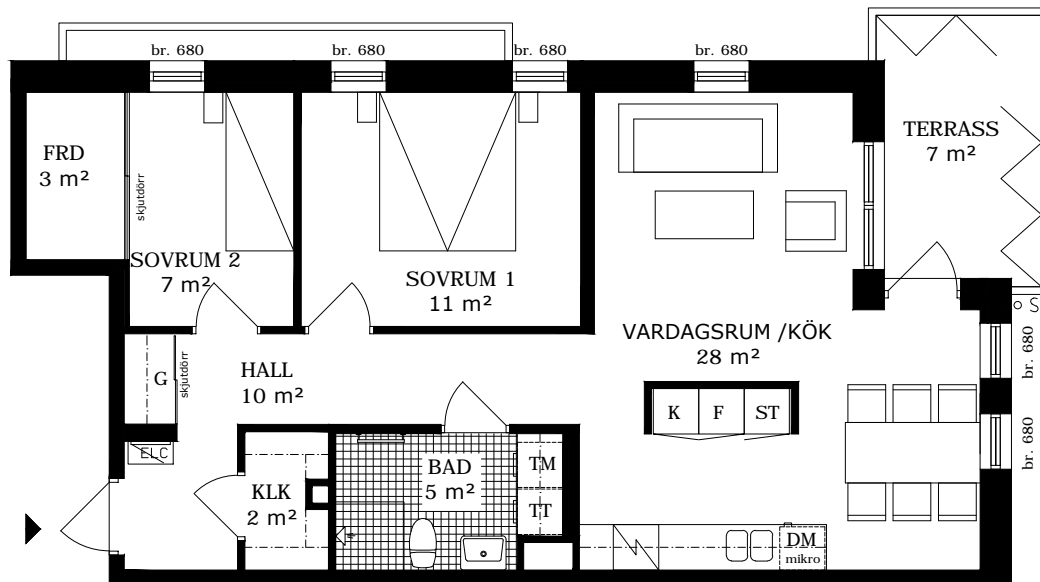

br. Bröstningshöjd i mm

Norr

ORIENTERING

HSB - där möjligheterna bor

HSB GRAFITEN

Hus: A Adress: Limhamnsgårdens allé 26 RoK: 2 Area: 55 kvm Lgh nr: 1204 Våning: 4

Rumshöjd 2,5 m

FÖRKLARINGAR

Garderob	Diskmaskin	Kyl	Städskåp
Spis	Tvättmaskin	Frys	Torktumlare

Norr

ORIENTERING

HSB - där möjligheterna bor

HSB GRAFITEN

Hus: B Adress: Limhamnsgårdens allé 28 RoK: 3 Area: 69 kvm Lgh nr: 1001 Våning: 1

Rumshöjd 2,5 m

FÖRKLARINGAR

G	Garderoab	DM	Diskmaskin	K	Kyl	ST	Städsåp
	Spis	TM	Tvättmaskin	F	Frys	TT	Torktumlare

Norr

SKALA 1:100

br. Brösthöjd i mm

ORIENTERING

HSB - där möjligheterna bor

HSB GRAFITEN

Hus: B Adress: Limhamnsgårdens allé 28 RoK: 4 Area: 89 kvm Lgh nr: 1002 Våning: 1

Rumshöjd 2,5 m

FÖRKLARINGAR

Garderob	Diskmaskin	Kyl	Städskåp
Spis	Tvättmaskin	Frys	Torktumlare

Norr

ORIENTERING