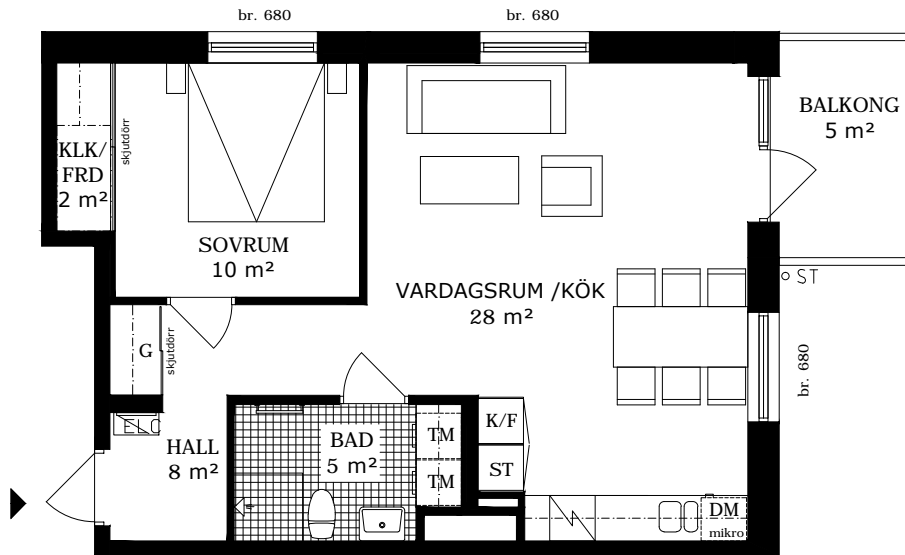

Norr

ORIENTERING

HSB - där möjligheterna bor

HSB GRAFITEN

Hus: A Adress: Limhamnsgårdens allé 26 RoK: 3 Area: 69 kvm Lgh nr: 1302 Våning: 4

Rumshöjd 2,5 m

FÖRKLARINGAR

 G	Garderob	 DM	Diskmaskin	 K	Kyl	 ST	Städsåp
 	Spis	 TM	Tvättmaskin	 F	Frys	 TT	Torktumlare

Norr

ORIENTERING

HSB - där möjligheterna bor

HSB GRAFITEN

Hus: A Adress: Limhamnsgårdens allé 26 RoK: 2 Area: 54 kvm Lgh nr: 1303 Våning: 4

Rumshöjd 2,5 m

FÖRKLARINGAR

Garderob	Diskmaskin	Kyl	Städsåp
Spis	Tvättmaskin	Frys	Torktumlare

br. Bröstningshöjd i mm

Norr

ORIENTERING

HSB - där möjligheterna bor

HSB GRAFITEN

Hus: A Adress: Limhamnsgårdens allé 26 RoK: 2 Area: 55 kvm Lgh nr: 1204 Våning: 4

Rumshöjd 2,5 m

FÖRKLARINGAR

Garderob	Diskmaskin	Kyl	Städskåp
Spis	Tvättmaskin	Frys	Torktumlare

Norr

ORIENTERING

HSB - där möjligheterna bor

HSB GRAFITEN

Hus: B Adress: Limhamnsgårdens allé 28 RoK: 3 Area: 69 kvm Lgh nr: 1001 Våning: 1