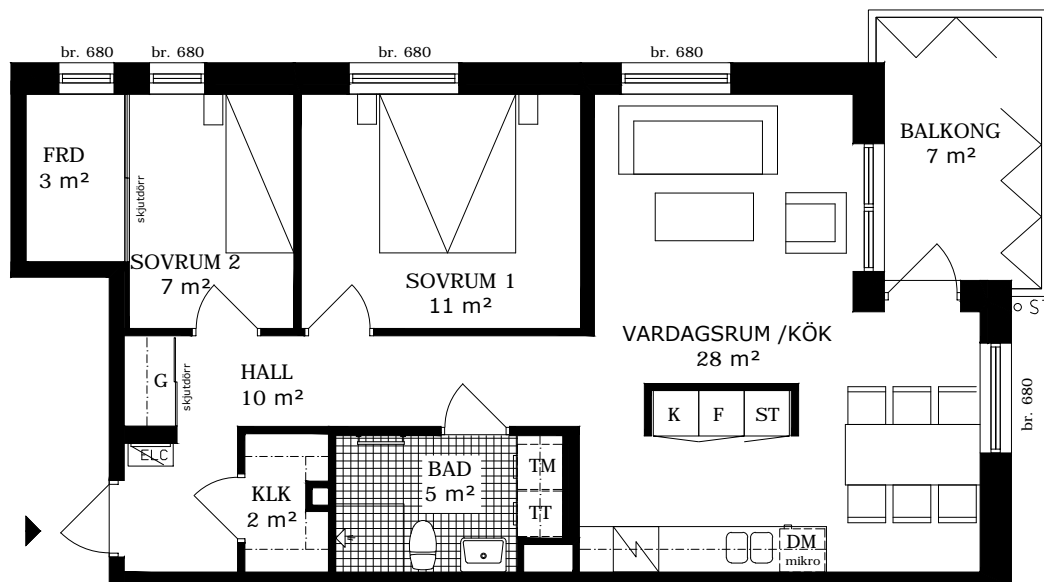

Norr

ORIENTERING

HSB - där möjligheterna bor

HSB GRAFITEN

Hus: B Adress: Limhamnsgårdens allé 28 RoK: 2 Area: 55 kvm Lgh nr: 1202 Våning: 3

Rumshöjd 2,5 m

FÖRKLARINGAR

 G Garderoab	 DM Diskmaskin	 K Kyl	 ST Städsåp
 Spis	 TM Tvättmaskin	 F Frys	 TT Torktumlare

Norr

ORIENTERING

HSB - där möjligheterna bor

HSB GRAFITEN

Hus: B Adress: Limhamnsgårdens allé 28 RoK: 3 Area: 69 kvm Lgh nr: 1203 Våning: 3

Rumshöjd 2,5 m

FÖRKLARINGAR

 G	Garderoab	 DM	Diskmaskin	 K	Kyl	 ST	Städsåp
 	Spis	 TM	Tvättmaskin	 F	Frys	 TT	Torktumlare

Norr

SKALA 1:100

br. Brösthöjd i mm

ORIENTERING

HSB - där möjligheterna bor

HSB GRAFITEN

Hus: B Adress: Limhamnsgårdens allé 28 RoK: 4 Area: 89 kvm Lgh nr: 1204 Våning: 3

Rumshöjd 2,5 m