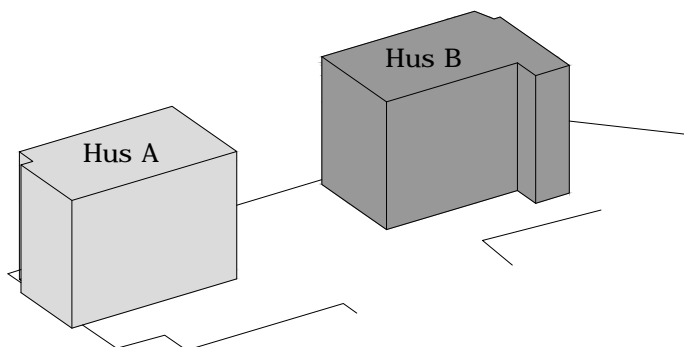

HSB - där möjligheterna bor

HSB GRAFITEN

Hus: B Adress: Limhamnsgårdens allé 28 RoK: 2 Area: 55 kvm Lgh nr: 1302 Våning: 4

Rumshöjd 2,5 m

FÖRKLARINGAR

G	Garderoab	DM	Diskmaskin	K	Kyl	ST	Städsååp
	Spis	TM	Tvättmaskin	F	Frys	TT	Torktumlare

Norr

SKALA 1:100

br. Bröstningshöjd i mm

ORIENTERING

HSB - där möjligheterna bor

HSB GRAFITEN

Hus: B Adress: Limhamnsgårdens allé 28 RoK: 3 Area: 69 kvm Lgh nr: 1303 Våning: 4

Rumshöjd 2,5 m