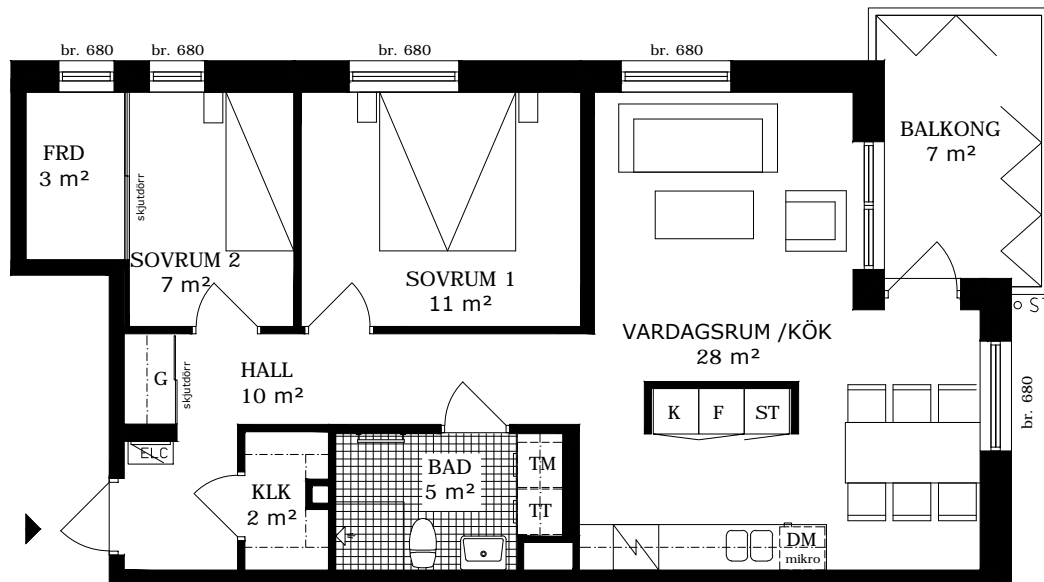

Hus: B Adress: Limhamnsgårdens allé 28 RoK: 2 Area: 55 kvm Lgh nr: 1301 Våning: 4

Rumshöjd 2,5 m

FÖRKLARINGAR

G	Gardero	DM	Diskmaskin	K	Kyl	ST	Städsåp
	Spis	TM	Tvättmaskin	F	Frys	TT	Torktumlare

Norr

ORIENTERING

HSB - där möjligheterna bor

HSB GRAFITEN

Hus: B Adress: Limhamnsgårdens allé 28 RoK: 2 Area: 55 kvm Lgh nr: 1302 Våning: 4

Rumshöjd 2,5 m

FÖRKLARINGAR

G	Garderoab	DM	Diskmaskin	K	Kyl	ST	Städsååp
	Spis	TM	Tvättmaskin	F	Frys	TT	Torktumlare

Norr

SKALA 1:100

br. Bröstningshöjd i mm

ORIENTERING

HSB - där möjligheterna bor

HSB GRAFITEN

Hus: B Adress: Limhamnsgårdens allé 28 RoK: 3 Area: 69 kvm Lgh nr: 1303 Våning: 4

Rumshöjd 2,5 m

Hus: B Adress: Limhamnsgårdens allé 28 RoK: 4 Area: 89 kvm Lgh nr: 1304 Våning: 4

Rumshöjd 2,5 m

FÖRKLARINGAR

Garderob	Diskmaskin	Kyl	Städsåp
Spis	Tvättmaskin	Frys	Torktumlare

SKALA 1:100

br. Brösningshöjd i mm