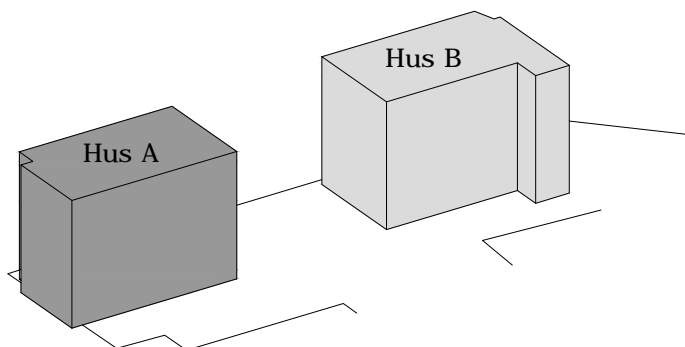

Rumshöjd 2,5 m

FÖRKLARINGAR

 G	Garderob	 DM	Diskmaskin	 K	Kyl	 ST	Städsåp
 	Spis	 TM	Tvättmaskin	 F	Frys	 TT	Torktumlare

Norr

ORIENTERING

HSB - där möjligheterna bor

HSB GRAFITEN

Hus: A Adress: Limhamnsgårdens allé 26 RoK: 2 Area: 54 kvm Lgh nr: 1203 Våning: 3

Rumshöjd 2,5 m

FÖRKLARINGAR

G	Gardero	DM	Diskmaskin	K	Kyl	ST	Städsåp
	Spis	TM	Tvättmaskin	F	Frys	TT	Torktumlare

Norr

SKALA 1:100

br. Bröstningshöjd i mm

ORIENTERING

HSB - där möjligheterna bor

HSB GRAFITEN

Hus: A Adress: Limhamnsgårdens allé 26 RoK: 2 Area: 55 kvm Lgh nr: 1204 Våning: 3

Rumshöjd 2,5 m

FÖRKLARINGAR

Garderob	Diskmaskin	Kyl	Städsåp
Spis	Tvättmaskin	Frys	Torktumlare

SKALA 1:100

br. Bröstningshöjd i mm

Norr

ORIENTERING

HSB - där möjligheterna bor

HSB GRAFITEN

Hus A Adress Limhamngårdens allé 26 RoK 75 kvm Lgh nr 1301 Våning 4

Rumshöjd 2,5 m

FÖRKLARINGAR

G	Garderoab	DM	Diskmaskin	K	Kyl	ST	Städsåap
	Spis	TM	Tvättmaskin	F	Frys	TT	Torktumlare