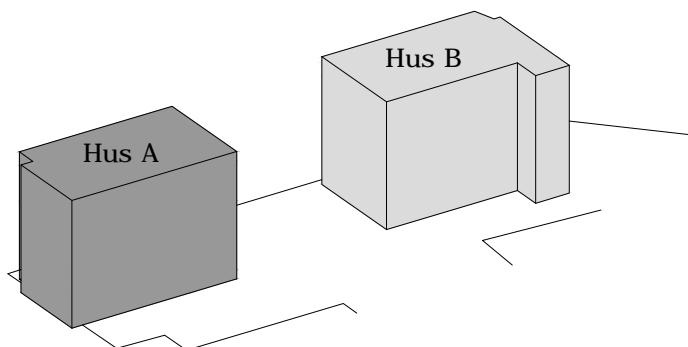

br. Brösthöjd i mm

ORIENTERING

HSB - där möjligheterna bor

HSB GRAFITEN

Hus: A Adress: Limhamnsgårdens allé 26 RoK: 2 Area: 43 kvm Lgh nr: 1002 Våning: 1

Rumshöjd 2,5 m

FÖRKLARINGAR

Garderob	Diskmaskin	Kyl	Städsåp
Spis	Tvättmaskin	Frys	Torktumlare

Norr

SKALA 1:100

br. Bröstringshöjd i mm

ORIENTERING

HSB - där möjligheterna bor

HSB GRAFITEN

Hus A Adress Limhamngårdens allé 26 RoK 75 kvm Lgh nr 1003 Våning 1

Rumshöjd 2,5 m

FÖRKLARINGAR

 G	Garderob	 DM	Diskmaskin	 K	Kyl	 ST	Städsåp
 Spis	Spis	 TM	Tvättmaskin	 F	Frys	 TT	Torktumlare

Norr

ORIENTERING

HSB - där möjligheterna bor

HSB GRAFITEN

Hus: A Adress: Limhamnsgårdens allé 26 RoK: 3 Area: 69 kvm Lgh nr: 1004 Våning: 1

Rumshöjd 2,5 m

FÖRKLARINGAR

G	Garderoab	DM	Diskmaskin	K	Kyl	ST	Städsååp
	Spis	TM	Tvättmaskin	F	Frys	TT	Torktumlare

Norr

SKALA 1:100

br. Bröstningshöjd i mm

ORIENTERING

HSB - där möjligheterna bor