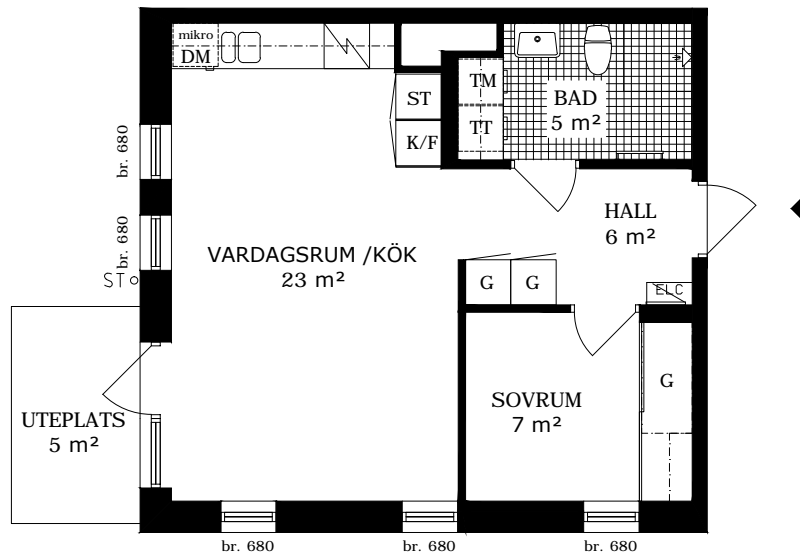

Rumshöjd 2,5 m

FÖRKLARINGAR

G	Garderoab	DM	Diskmaskin	K	Kyl	ST	Städsåp
	Spis	TM	Tvättmaskin	F	Frys	TT	Torktumlare

Norr

SKALA 1:100

br. Brösthöjd i mm

ORIENTERING

HSB - där möjligheterna bor

HSB GRAFITEN

Hus: B Adress: Limhamnsgårdens allé 28 RoK: 4 Area: 89 kvm Lgh nr: 1002 Våning: 1

Rumshöjd 2,5 m

FÖRKLARINGAR

Garderob	Diskmaskin	Kyl	Städskåp
Spis	Tvättmaskin	Frys	Torktumlare

Norr

ORIENTERING

HSB - där möjligheterna bor

HSB GRAFITEN

Hus: B Adress: Limhamnsgårdens allé 28 RoK: 2 Area: 43 kvm Lgh nr: 1003 Våning: 1

Rumshöjd 2,5 m

FÖRKLARINGAR

G	Garderoab	DM	Diskmaskin	K	Kyl	ST	Städsåå
	Spis	TM	Tvättmaskin	F	Frys	TT	Torktumlare

Norr

SKALA 1:100

br. Bröstningshöjd i mm

ORIENTERING

HSB - där möjligheterna bor

HSB GRAFITEN

Hus: B Adress: Limhamnsgårdens allé 28 RoK: 2 Area: 43 kvm Lgh nr: 1004 Våning: 1

Rumshöjd 2,5 m