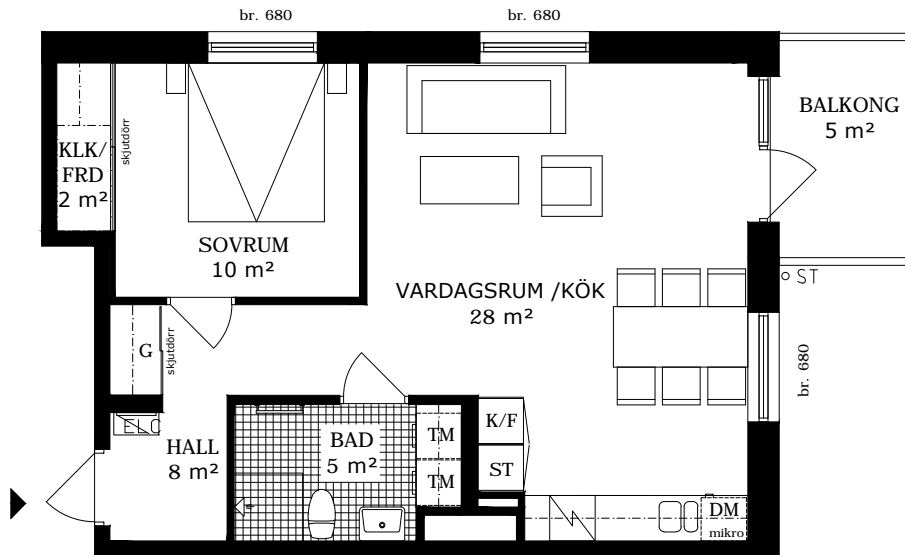

Rumshöjd 2,5 m

FÖRKLARINGAR

Garderob	Diskmaskin	Kyl	Städskåp
Spis	Tvättmaskin	Frys	Torktumlare

Norr

ORIENTERING

HSB - där möjligheterna bor

HSB GRAFITEN

Hus: A Adress: Limhamnsgårdens allé 26 RoK: 3 Area: 69 kvm Lgh nr: 1202 Våning: 3

Rumshöjd 2,5 m

FÖRKLARINGAR

 G	Garderob	 DM	Diskmaskin	 K	Kyl	 ST	Städsåp
 	Spis	 TM	Tvättmaskin	 F	Frys	 TT	Torktumlare

Norr

ORIENTERING

HSB - där möjligheterna bor

HSB GRAFITEN

Hus: A Adress: Limhamnsgårdens allé 26 RoK: 2 Area: 54 kvm Lgh nr: 1203 Våning: 3

Rumshöjd 2,5 m

FÖRKLARINGAR

G	Gardero	DM	Diskmaskin	K	Kyl	ST	Städsåp
	Spis	TM	Tvättmaskin	F	Frys	TT	Torktumlare

Norr

SKALA 1:100

br. Bröstningshöjd i mm

ORIENTERING

HSB - där möjligheterna bor

HSB GRAFITEN

Hus: A Adress: Limhamnsgårdens allé 26 RoK: 2 Area: 55 kvm Lgh nr: 1204 Våning: 3

Rumshöjd 2,5 m

FÖRKLARINGAR

Garderob	Diskmaskin	Kyl	Städsåp
Spis	Tvättmaskin	Frys	Torktumlare

SKALA 1:100

br. Bröstningshöjd i mm