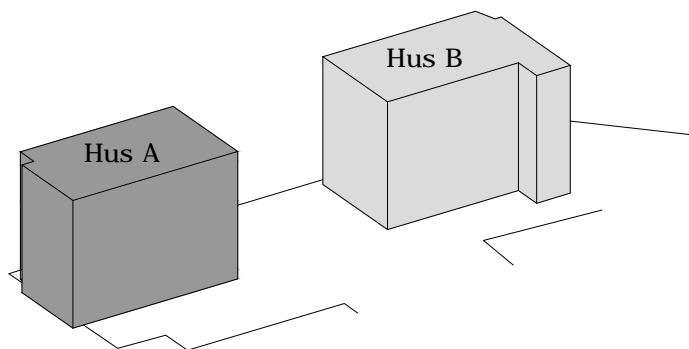

Rumshöjd 2,5 m

FÖRKLARINGAR

G	Garderoab	DM	Diskmaskin	K	Kyl	ST	Städsååp
	Spis	TM	Tvättmaskin	F	Frys	TT	Torktumlare

Norr

SKALA 1:100

br. Bröstningshöjd i mm

ORIENTERING

HSB - där möjligheterna bor

HSB GRAFITEN

Hus A Adress Limhamngårdens allé 26 RoK 75 kvm Lgh nr 1101 Våning 2

Rumshöjd 2,5 m

FÖRKLARINGAR

G	Garderob	DM	Diskmaskin	K	Kyl	ST	Städskåp
⚡	Spis	TM	Tvättmaskin	F	Frys	TT	Torktumlare

Norr

ORIENTERING

HSB - där möjligheterna bor

HSB GRAFITEN

Hus: A Adress: Limhamnsgårdens allé 26 RoK: 3 Area: 69 kvm Lgh nr: 1102 Våning: 2

Rumshöjd 2,5 m

FÖRKLARINGAR

 G	Gardero	 DM	Diskmaskin	 K	Kyl	 ST	Städsåp
 	Spis	 TM	Tvättmaskin	 F	Frys	 TT	Torktumlare

Norr

ORIENTERING

HSB - där möjligheterna bor

HSB GRAFITEN

Hus: A Adress: Limhamnsgårdens allé 26 RoK: 2 Area: 54 kvm Lgh nr: 1103 Våning: 2

Rumshöjd 2,5 m

FÖRKLARINGAR

Garderob	Diskmaskin	Kyl	Städsåp
Spis	Tvättmaskin	Frys	Torktumlare