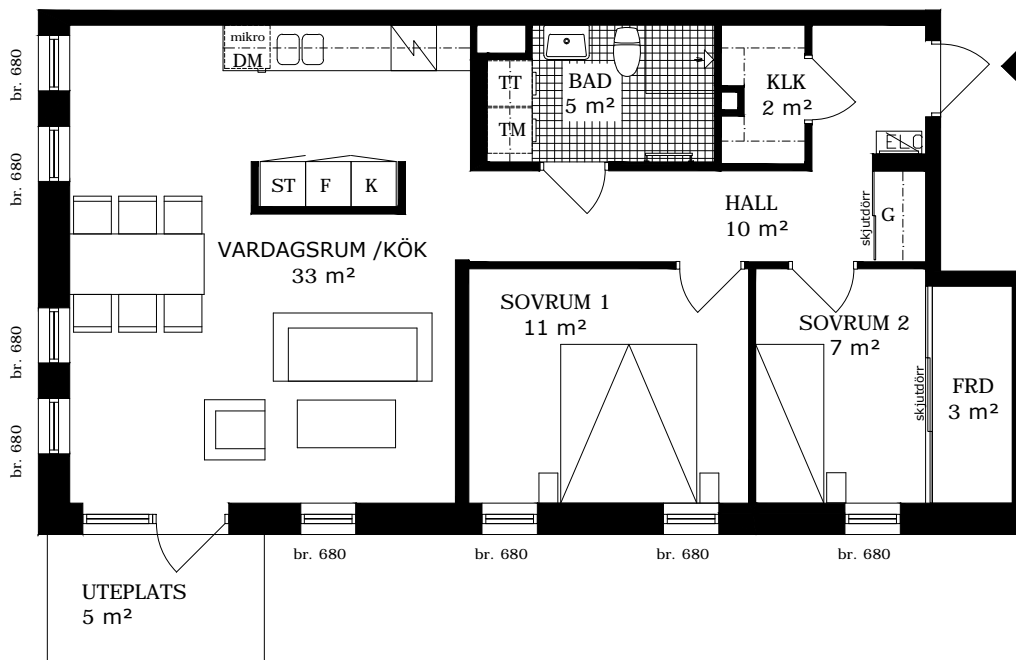

br. Brösthöjd i mm

ORIENTERING

HSB - där möjligheterna bor

HSB GRAFITEN

Hus: A Adress: Limhamnsgårdens allé 26 RoK: 2 Area: 43 kvm Lgh nr: 1002 Våning: 1

Rumshöjd 2,5 m

FÖRKLARINGAR

Garderob	Diskmaskin	Kyl	Städsåp
Spis	Tvättmaskin	Frys	Torktumlare

Norr

SKALA 1:100

br. Bröstringshöjd i mm

ORIENTERING

HSB - där möjligheterna bor

HSB GRAFITEN

Hus A Adress Limhamngårdens allé 26 RoK 75 kvm Lgh nr 1003 Våning 1

Rumshöjd 2,5 m

FÖRKLARINGAR

 G	Garderob	 DM	Diskmaskin	 K	Kyl	 ST	Städsåp
 Spis	Spis	 TM	Tvättmaskin	 F	Frys	 TT	Torktumlare

Norr

ORIENTERING

HSB - där möjligheterna bor

HSB GRAFITEN

Hus: A Adress: Limhamnsgårdens allé 26 RoK: 3 Area: 69 kvm Lgh nr: 1004 Våning: 1

Rumshöjd 2,5 m

FÖRKLARINGAR

G	Garderoab	DM	Diskmaskin	K	Kyl	ST	Städsååp
	Spis	TM	Tvättmaskin	F	Frys	TT	Torktumlare

Norr

SKALA 1:100

br. Bröstningshöjd i mm

ORIENTERING

HSB - där möjligheterna bor