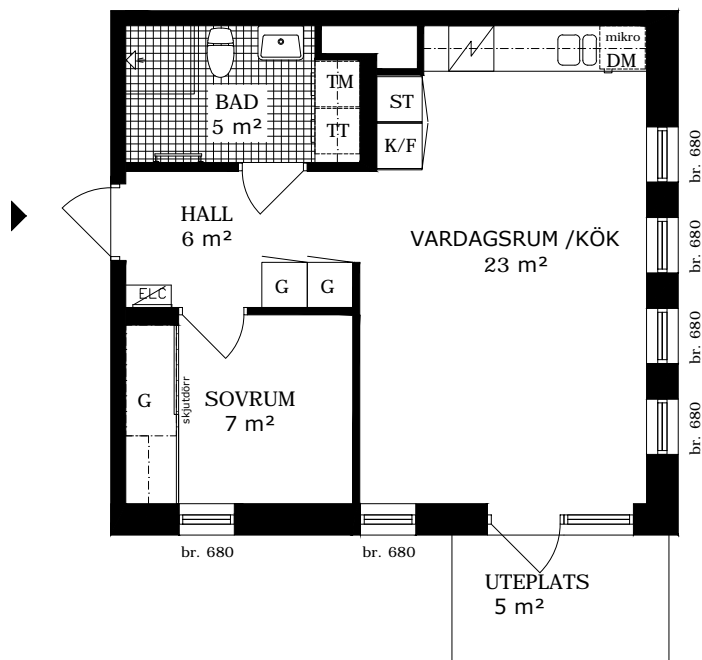

HSB GRAFITEN

Hus: A Adress: Limhamnsgårdens allé 26 RoK: 2 Area: 43 kvm Lgh nr: 1001 Våning: 1

Rumshöjd 2,5 m

FÖRKLARINGAR

Garderob	Diskmaskin	Kyl	Städskåp
Spis	Tvättmaskin	Frys	Torktumlare

Norr

SKALA 1:100

br. Brösthöjd i mm

ORIENTERING

HSB - där möjligheterna bor

HSB GRAFITEN

Hus: A Adress: Limhamnsgårdens allé 26 RoK: 2 Area: 43 kvm Lgh nr: 1002 Våning: 1

Rumshöjd 2,5 m

FÖRKLARINGAR

Garderob	Diskmaskin	Kyl	Städsåp
Spis	Tvättmaskin	Frys	Torktumlare

Norr

SKALA 1:100

br. Bröstringshöjd i mm

ORIENTERING

HSB - där möjligheterna bor

HSB GRAFITEN

Hus A Adress Limhamngårdens allé 26 RoK 75 kvm Lgh nr 1003 Våning 1

Rumshöjd 2,5 m

FÖRKLARINGAR

 G	Garderob	 DM	Diskmaskin	 K	Kyl	 ST	Städsåp
 Spis	Spis	 TM	Tvättmaskin	 F	Frys	 TT	Torktumlare

Norr

ORIENTERING

HSB - där möjligheterna bor

HSB GRAFITEN

Hus: A Adress: Limhamnsgårdens allé 26 RoK: 3 Area: 69 kvm Lgh nr: 1004 Våning: 1