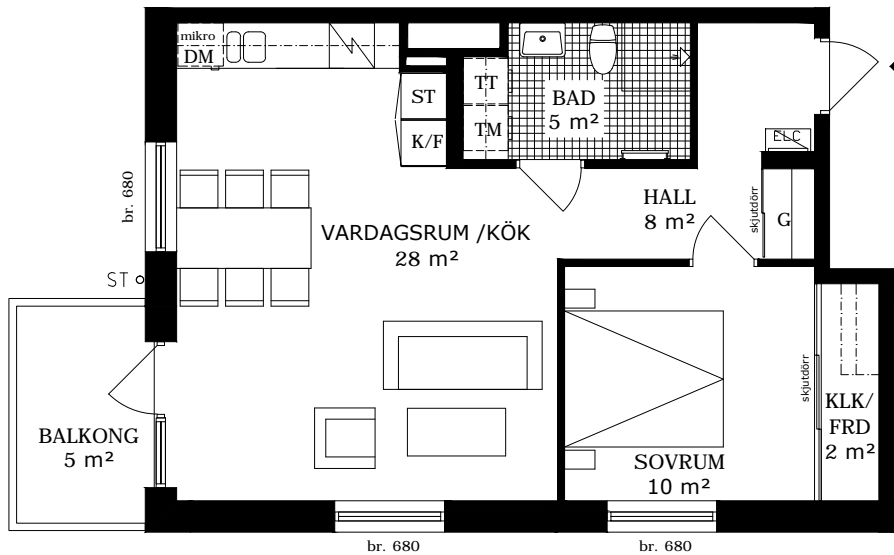

HSB GRAFITEN

Hus: B Adress: Limhamnsgårdens allé 28 RoK: 4 Area: 89 kvm Lgh nr: 1104 Våning: 2

Rumshöjd 2,5 m

FÖRKLARINGAR

	Garderoab		Diskmaskin		Kyl		Städsåap
	Spis		Tvättmaskin		Frys		Torktumlare

Norr

SKALA 1:100

br. Brösthöjd i mm

ORIENTERING

HSB - där möjligheterna bor

HSB GRAFITEN

Hus: B Adress: Limhamnsgårdens allé 28 RoK: 2 Area: 55 kvm Lgh nr: 1201 Våning: 3

Rumshöjd 2,5 m

FÖRKLARINGAR

G	Garderoab	DM	Diskmaskin	K	Kyl	ST	Städsåap
	Spis	TM	Tvättmaskin	F	Frys	TT	Torktumlare

Norr

ORIENTERING

HSB - där möjligheterna bor

HSB GRAFITEN

Hus: B Adress: Limhamnsgårdens allé 28 RoK: 2 Area: 55 kvm Lgh nr: 1202 Våning: 3

Rumshöjd 2,5 m

FÖRKLARINGAR

 G Garderoab	 DM Diskmaskin	 K Kyl	 ST Städsåp
 Spis	 TM Tvättmaskin	 F Frys	 TT Torktumlare