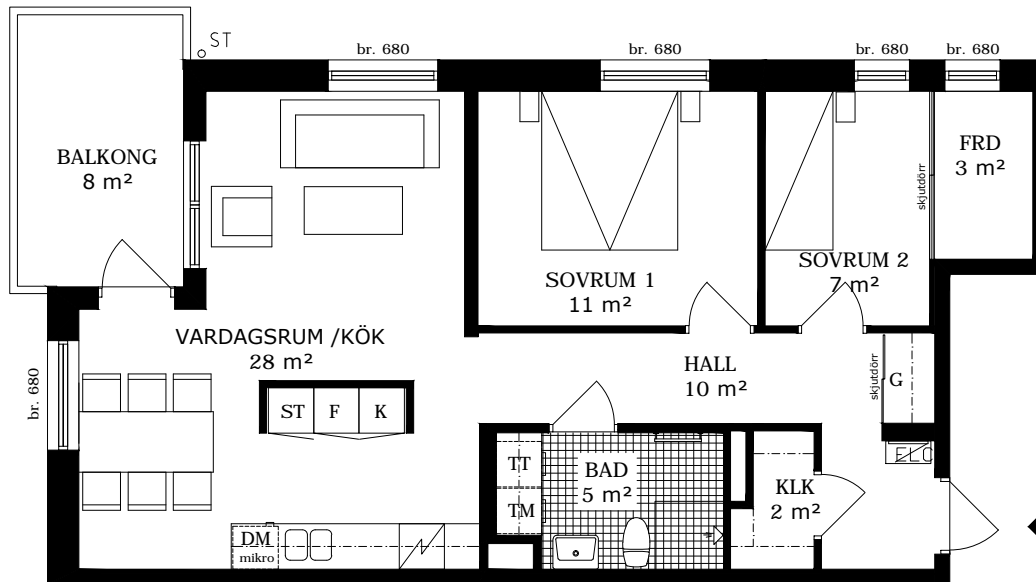

Rumshöjd 2,5 m

FÖRKLARINGAR

G	Garderoab	DM	Diskmaskin	K	Kyl	ST	Städsååp
	Spis	TM	Tvättmaskin	F	Frys	TT	Torktumlare

Norr

SKALA 1:100

br. Bröstningshöjd i mm

ORIENTERING

HSB - där möjligheterna bor

HSB GRAFITEN

Hus A Adress Limhamngårdens allé 26 RoK 75 kvm Lgh nr 1101 Våning 2

Rumshöjd 2,5 m

FÖRKLARINGAR

G	Garderob	DM	Diskmaskin	K	Kyl	ST	Städskåp
⚡	Spis	TM	Tvättmaskin	F	Frys	TT	Torktumlare

Norr

ORIENTERING

HSB - där möjligheterna bor

HSB GRAFITEN

Hus: A Adress: Limhamnsgårdens allé 26 RoK: 3 Area: 69 kvm Lgh nr: 1102 Våning: 2

Rumshöjd 2,5 m

FÖRKLARINGAR

 G	Gardero	 DM	Diskmaskin	 K	Kyl	 ST	Städsåp
 	Spis	 TM	Tvättmaskin	 F	Frys	 TT	Torktumlare

Norr

ORIENTERING

HSB - där möjligheterna bor

HSB GRAFITEN

Hus: A Adress: Limhamnsgårdens allé 26 RoK: 2 Area: 54 kvm Lgh nr: 1103 Våning: 2

Rumshöjd 2,5 m

FÖRKLARINGAR

Garderob	Diskmaskin	Kyl	Städsåp
Spis	Tvättmaskin	Frys	Torktumlare