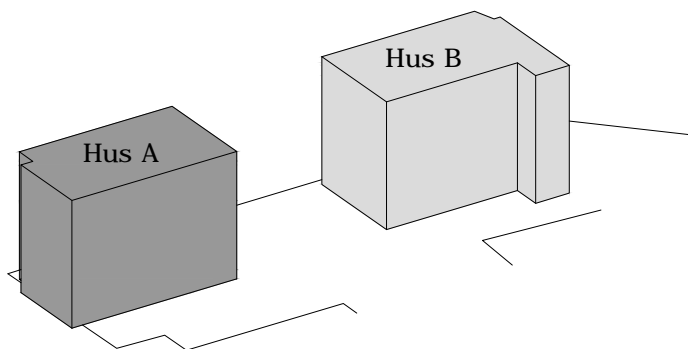

HSB - där möjligheterna bor

HSB GRAFITEN

Hus: A Adress: Limhamnsgårdens allé 26 RoK: 3 Area: 69 kvm Lgh nr: 1102 Våning: 2

Rumshöjd 2,5 m

FÖRKLARINGAR

 G	Gardero	 DM	Diskmaskin	 K	Kyl	 ST	Städsåp
 	Spis	 TM	Tvättmaskin	 F	Frys	 TT	Torktumlare

Norr

ORIENTERING

HSB - där möjligheterna bor

HSB GRAFITEN

Hus: A Adress: Limhamnsgårdens allé 26 RoK: 2 Area: 54 kvm Lgh nr: 1103 Våning: 2

Rumshöjd 2,5 m

FÖRKLARINGAR

Garderob	Diskmaskin	Kyl	Städsåp
Spis	Tvättmaskin	Frys	Torktumlare

Norr

SKALA 1:100

br. Bröstningshöjd i mm

ORIENTERING

HSB - där möjligheterna bor

HSB GRAFITEN

Hus: A Adress: Limhamnsgårdens allé 26 RoK: 2 Area: 55 kvm Lgh nr: 1104 Våning: 2

Rumshöjd 2,5 m

FÖRKLARINGAR

Garderob	Diskmaskin	Kyl	Städskåp
Spis	Tvättmaskin	Frys	Torktumlare

br. Bröstningshöjd i mm

Norr

ORIENTERING

HSB - där möjligheterna bor

HSB GRAFITEN

Hus A Adress Limhamngårdens allé 26 RoK 75 kvm Lgh nr 1201 Våning 3