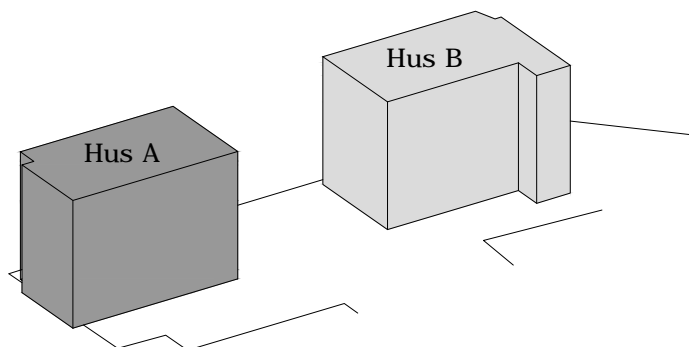

HSB GRAFITEN

Hus: A Adress: Limhamnsgårdens allé 26 RoK: 2 Area: 55 kvm Lgh nr: 1204 Våning: 3

Rumshöjd 2,5 m

FÖRKLARINGAR

Garderob	Diskmaskin	Kyl	Städsåp
Spis	Tvättmaskin	Frys	Torktumlare

SKALA 1:100

br. Bröstningshöjd i mm

Norr

ORIENTERING

HSB - där möjligheterna bor

HSB GRAFITEN

Hus A Adress Limhamngårdens allé 26 RoK 75 kvm Lgh nr 1301 Våning 4

Rumshöjd 2,5 m

FÖRKLARINGAR

G	Garderoab	DM	Diskmaskin	K	Kyl	ST	Städsåap
	Spis	TM	Tvättmaskin	F	Frys	TT	Torktumlare

Norr

ORIENTERING

HSB - där möjligheterna bor

HSB GRAFITEN

Hus: A Adress: Limhamnsgårdens allé 26 RoK: 3 Area: 69 kvm Lgh nr: 1302 Våning: 4

Rumshöjd 2,5 m

FÖRKLARINGAR

 G	Garderob	 DM	Diskmaskin	 K	Kyl	 ST	Städsåp
 	Spis	 TM	Tvättmaskin	 F	Frys	 TT	Torktumlare

Norr

ORIENTERING

HSB - där möjligheterna bor

HSB GRAFITEN

Hus: A Adress: Limhamnsgårdens allé 26 RoK: 2 Area: 54 kvm Lgh nr: 1303 Våning: 4

Rumshöjd 2,5 m

FÖRKLARINGAR

Garderob	Diskmaskin	Kyl	Städsåp
Spis	Tvättmaskin	Frys	Torktumlare