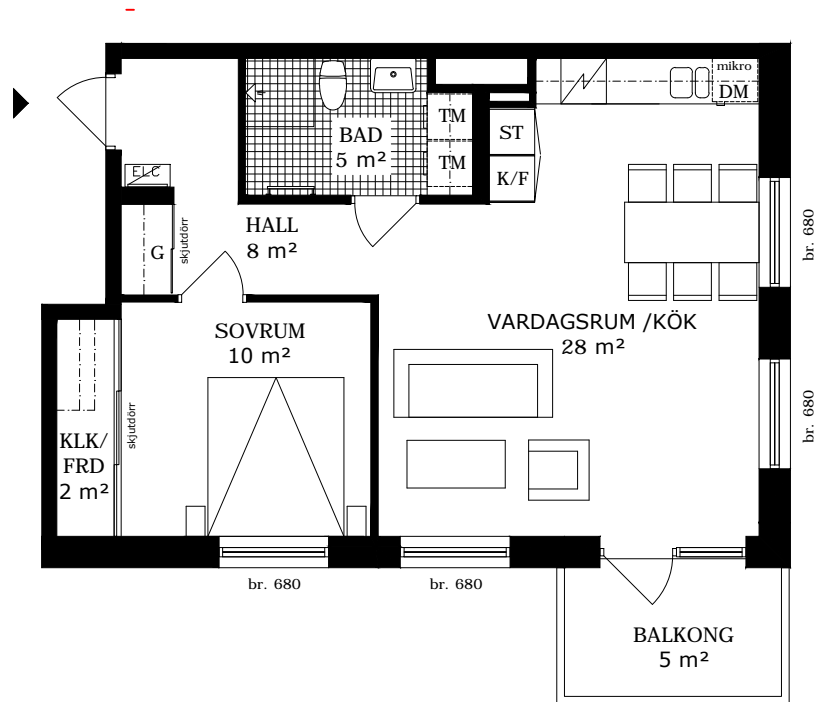

Rumshöjd 2,5 m

FÖRKLARINGAR

 G	Garderob	 DM	Diskmaskin	 K	Kyl	 ST	Städsåp
 	Spis	 TM	Tvättmaskin	 F	Frys	 TT	Torktumlare

Norr

ORIENTERING

HSB - där möjligheterna bor

HSB GRAFITEN

Hus: A Adress: Limhamnsgårdens allé 26 RoK: 2 Area: 54 kvm Lgh nr: 1203 Våning: 3

Rumshöjd 2,5 m

FÖRKLARINGAR

G	Gardero	DM	Diskmaskin	K	Kyl	ST	Städsåp
	Spis	TM	Tvättmaskin	F	Frys	TT	Torktumlare

Norr

SKALA 1:100

br. Bröstningshöjd i mm

ORIENTERING

HSB - där möjligheterna bor

HSB GRAFITEN

Hus: A Adress: Limhamnsgårdens allé 26 RoK: 2 Area: 55 kvm Lgh nr: 1204 Våning: 3

Rumshöjd 2,5 m

FÖRKLARINGAR

Garderob	Diskmaskin	Kyl	Städsåp
Spis	Tvättmaskin	Frys	Torktumlare

SKALA 1:100

br. Bröstningshöjd i mm

Norr

ORIENTERING

HSB - där möjligheterna bor

HSB GRAFITEN

Hus A Adress Limhamngårdens allé 26 RoK 75 kvm Lgh nr 1301 Våning 4

Rumshöjd 2,5 m

FÖRKLARINGAR

G	Garderoab	DM	Diskmaskin	K	Kyl	ST	Städsåap
	Spis	TM	Tvättmaskin	F	Frys	TT	Torktumlare