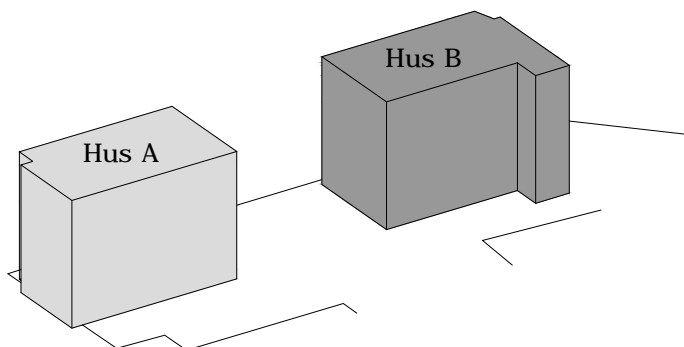

Garderob	Diskmaskin	Kyl	Städskåp
Spis	Tvättmaskin	Frys	Torktumlare

Norr

ORIENTERING

HSB - där möjligheterna bor

HSB GRAFITEN

Hus: B Adress: Limhamnsgårdens allé 28 RoK: 3 Area: 69 kvm Lgh nr: 1001 Våning: 1

Rumshöjd 2,5 m

FÖRKLARINGAR

G	Garderoab	DM	Diskmaskin	K	Kyl	ST	Städsåp
	Spis	TM	Tvättmaskin	F	Frys	TT	Torktumlare

Norr

SKALA 1:100

br. Brösthöjd i mm

ORIENTERING

HSB - där möjligheterna bor

HSB GRAFITEN

Hus: B Adress: Limhamnsgårdens allé 28 RoK: 4 Area: 89 kvm Lgh nr: 1002 Våning: 1

Rumshöjd 2,5 m

FÖRKLARINGAR

Garderob	Diskmaskin	Kyl	Städskåp
Spis	Tvättmaskin	Frys	Torktumlare

Norr

ORIENTERING

HSB - där möjligheterna bor

HSB GRAFITEN

Hus: B Adress: Limhamnsgårdens allé 28 RoK: 2 Area: 43 kvm Lgh nr: 1003 Våning: 1

Rumshöjd 2,5 m

FÖRKLARINGAR

G	Garderoab	DM	Diskmaskin	K	Kyl	ST	Städsåå
	Spis	TM	Tvättmaskin	F	Frys	TT	Torktumlare