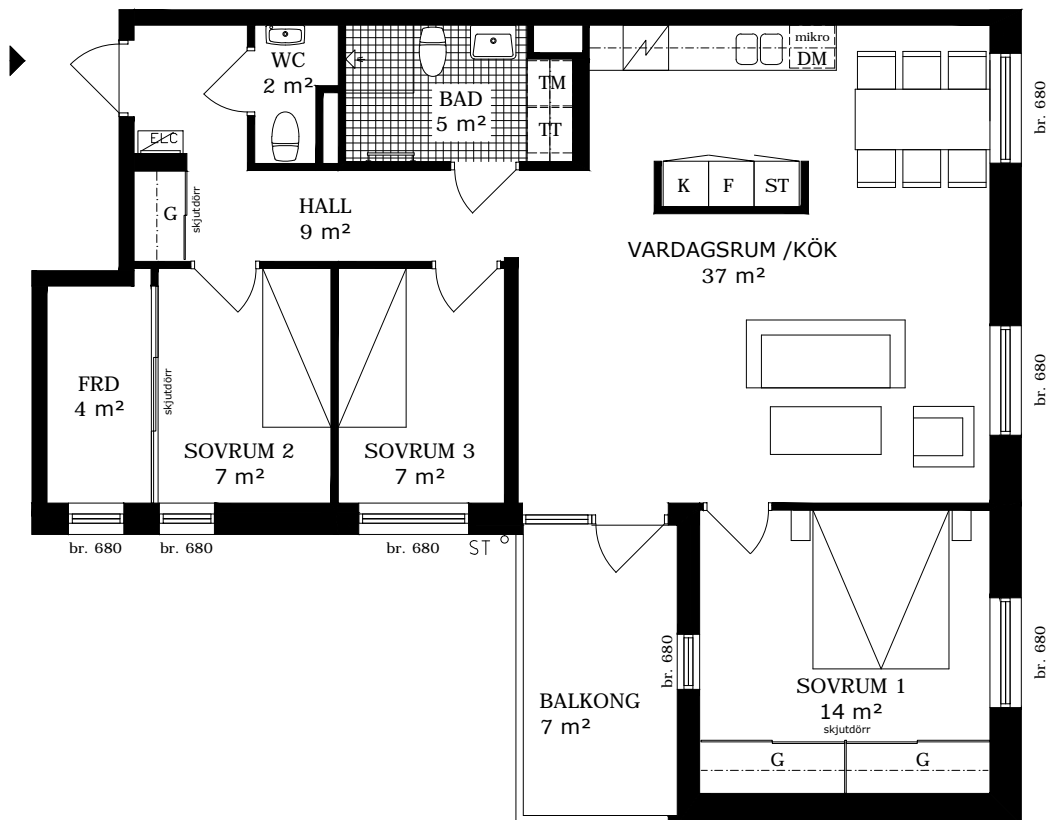

Rumshöjd 2,5 m

FÖRKLARINGAR

Garderob	Diskmaskin	Kyl	Städskåp
Spis	Tvättmaskin	Frys	Torktumlare

Norr

ORIENTERING

HSB - där möjligheterna bor

HSB GRAFITEN

Hus: A Adress: Limhamnsgårdens allé 26 RoK: 3 Area: 69 kvm Lgh nr: 1202 Våning: 3

Norr

SKALA 1:100

br. Bröstningshöjd i mm

ORIENTERING

HSB - där möjligheterna bor

HSB GRAFITEN

Hus: B Adress: Limhamnsgårdens allé 28 RoK: 3 Area: 69 kvm Lgh nr: 1303 Våning: 4

Rumshöjd 2,5 m

Hus: B Adress: Limhamnsgårdens allé 28 RoK: 4 Area: 89 kvm Lgh nr: 1304 Våning: 4

Rumshöjd 2,5 m

FÖRKLARINGAR

Garderob	Diskmaskin	Kyl	Städsåp
Spis	Tvättmaskin	Frys	Torktumlare

SKALA 1:100

br. Brösningshöjd i mm