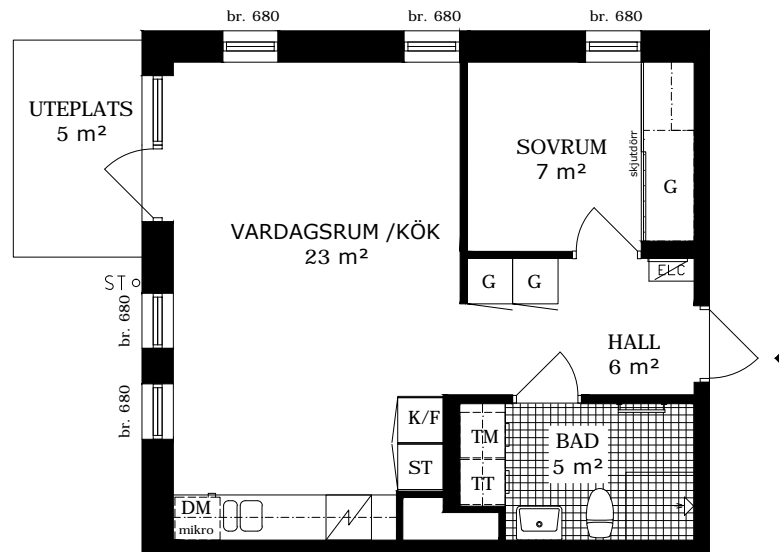

HSB - där möjligheterna bor

HSB GRAFITEN

Hus: B Adress: Limhamnsgårdens allé 28 RoK: 2 Area: 43 kvm Lgh nr: 1003 Våning: 1

Rumshöjd 2,5 m

FÖRKLARINGAR

G	Garderoab	DM	Diskmaskin	K	Kyl	ST	Städsåå
	Spis	TM	Tvättmaskin	F	Frys	TT	Torktumlare

Norr

SKALA 1:100

br. Bröstningshöjd i mm

ORIENTERING

HSB - där möjligheterna bor

HSB GRAFITEN

Hus: B Adress: Limhamnsgårdens allé 28 RoK: 2 Area: 43 kvm Lgh nr: 1004 Våning: 1

Rumshöjd 2,5 m

FÖRKLARINGAR

Garderob	Diskmaskin	Kyl	Städskåp
Spis	Tvättmaskin	Frys	Torktumlare

Norr

SKALA 1:100

br. Brösthöjd i mm

ORIENTERING

HSB - där möjligheterna bor

HSB GRAFITEN

Hus: B Adress: Limhammsgårdens allé 28 RoK: 2 Area: 55 kvm Lgh nr: 1101 Våning: 2

Rumshöjd 2,5 m

FÖRKLARINGAR

	Garderoab		Diskmaskin		Kyl		Städsåap
	Spis		Tvättmaskin		Frys		Torktumlare

SKALA 1:100
0 1 2 3 4 5M