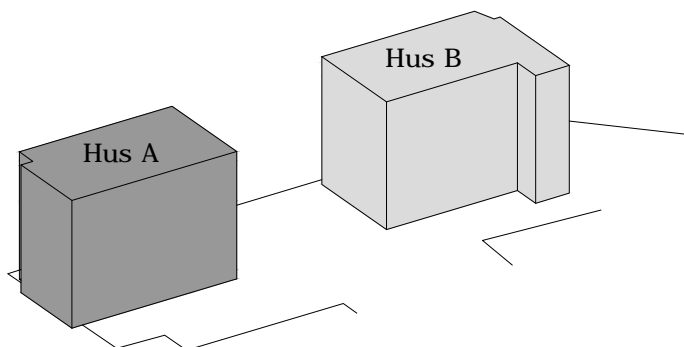

HSB GRAFITEN

Hus A Adress Limhamngårdens allé 26 RoK 75 kvm Lgh nr 1101 Våning 2

Rumshöjd 2,5 m

FÖRKLARINGAR

G	Garderob	DM	Diskmaskin	K	Kyl	ST	Städskåp
⚡	Spis	TM	Tvättmaskin	F	Frys	TT	Torktumlare

Norr

ORIENTERING

HSB - där möjligheterna bor

HSB GRAFITEN

Hus: A Adress: Limhamnsgårdens allé 26 RoK: 3 Area: 69 kvm Lgh nr: 1102 Våning: 2

Rumshöjd 2,5 m

FÖRKLARINGAR

 G	Gardero	 DM	Diskmaskin	 K	Kyl	 ST	Städsåp
 	Spis	 TM	Tvättmaskin	 F	Frys	 TT	Torktumlare

Norr

ORIENTERING

HSB - där möjligheterna bor

HSB GRAFITEN

Hus: A Adress: Limhamnsgårdens allé 26 RoK: 2 Area: 54 kvm Lgh nr: 1103 Våning: 2

Rumshöjd 2,5 m

FÖRKLARINGAR

Garderob	Diskmaskin	Kyl	Städsåp
Spis	Tvättmaskin	Frys	Torktumlare

Norr

SKALA 1:100

br. Bröstningshöjd i mm

ORIENTERING

HSB - där möjligheterna bor

HSB GRAFITEN

Hus: A Adress: Limhamnsgårdens allé 26 RoK: 2 Area: 55 kvm Lgh nr: 1104 Våning: 2

Rumshöjd 2,5 m