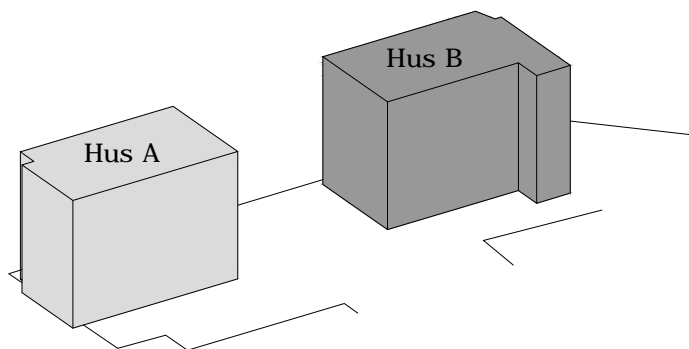

ORIENTERING

HSB - där möjligheterna bor