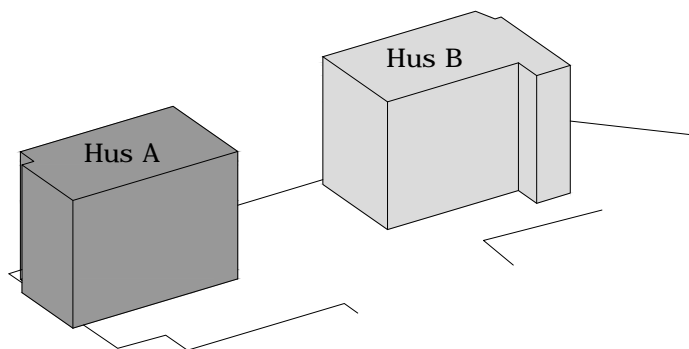

HSB GRAFITEN

Hus: A Adress: Limhamnsgårdens allé 26 RoK: 2 Area: 43 kvm Lgh nr: 1001 Våning: 1

Rumshöjd 2,5 m

FÖRKLARINGAR

Garderob	Diskmaskin	Kyl	Städskåp
Spis	Tvättmaskin	Frys	Torktumlare

Norr

SKALA 1:100

br. Brösthöjd i mm

ORIENTERING

HSB - där möjligheterna bor

HSB GRAFITEN

Hus: A Adress: Limhamnsgårdens allé 26 RoK: 2 Area: 43 kvm Lgh nr: 1002 Våning: 1

Rumshöjd 2,5 m

FÖRKLARINGAR

Garderob	Diskmaskin	Kyl	Städsåp
Spis	Tvättmaskin	Frys	Torktumlare

Norr

SKALA 1:100

br. Bröstringshöjd i mm

ORIENTERING

HSB - där möjligheterna bor

HSB GRAFITEN

Hus A Adress Limhamngårdens allé 26 RoK 75 kvm Lgh nr 1003 Våning 1

Rumshöjd 2,5 m