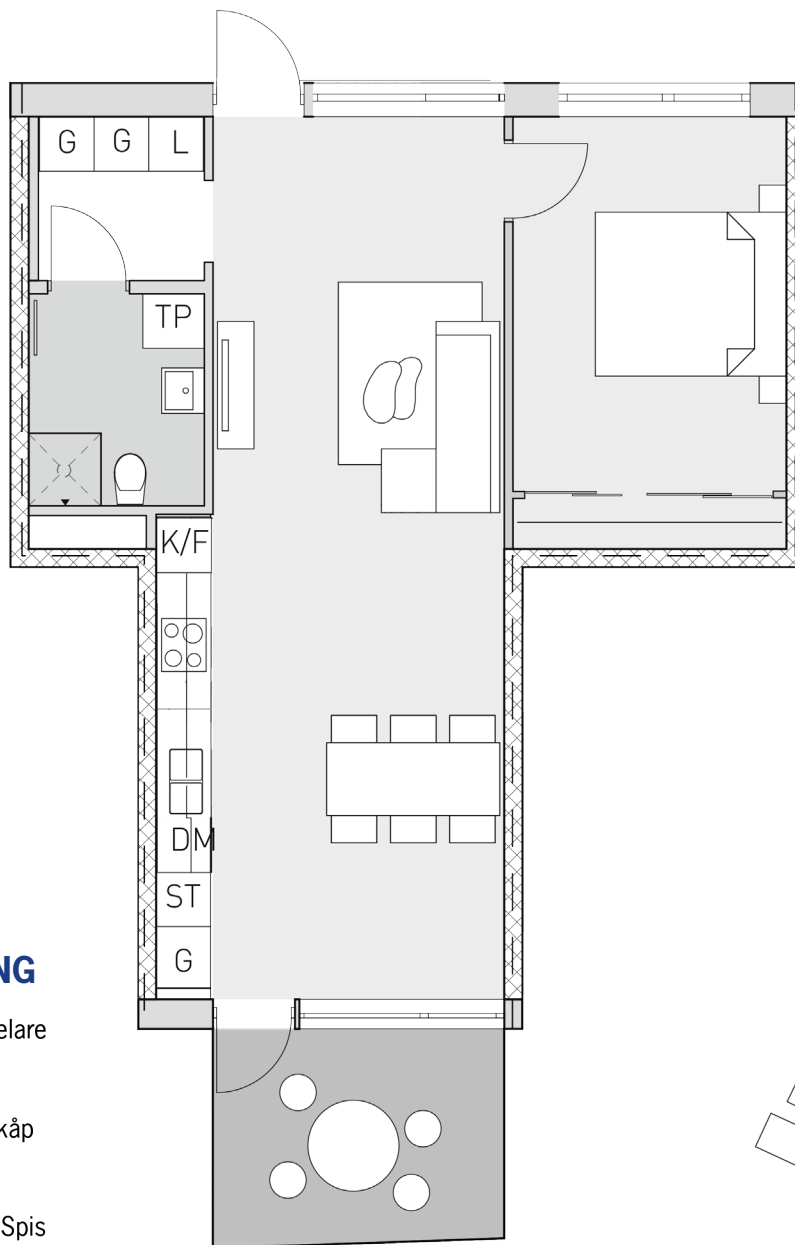

# SPORTSBYRN I HYLLIE

Kv. Racketen 2, Malmö. 2 RoK 58 kvm. Lgh 3003. Plan 1.

## TECKENFÖRKLARING

DM	Diskmaskin	TP	Tvättpelare
K/F	Kyl/Frys	L	Linneskåp
ST	Städsåp	G	Garderob
G	Garderob	○ ○ ○	Ung & Spis

SKALA 1:100

## UTFÖRANDE

Alla lägenheter är genomgående och har uteplats i söder- eller västerläge med mycket grönska. Ekparkett i alla rum förutom badrummet, där det ligger ett grått klinkergolv. Det finns gemensam tvättstuga, men lägenheter från två rum och uppåt är utrustade med egen tvättpelare.