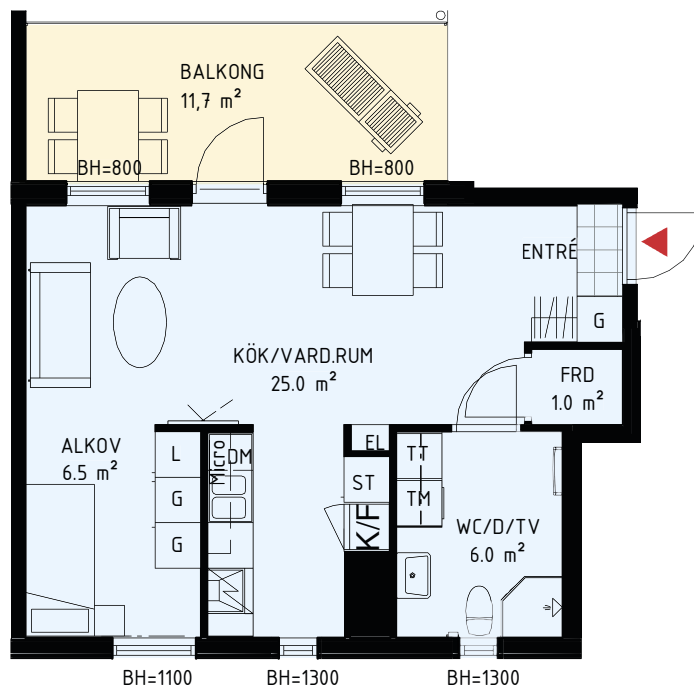

K/F	Kyl/Frys	TM	Tvättmaskin
K	Kyl	TT	Torktumlare
F	Frys	G	Garderob
DM	Diskmaskin	L	Linneskåp
Spis		ST	Städsåp
Kapphylla/ Klädstång		BH=	Bröstningshöjd fönster