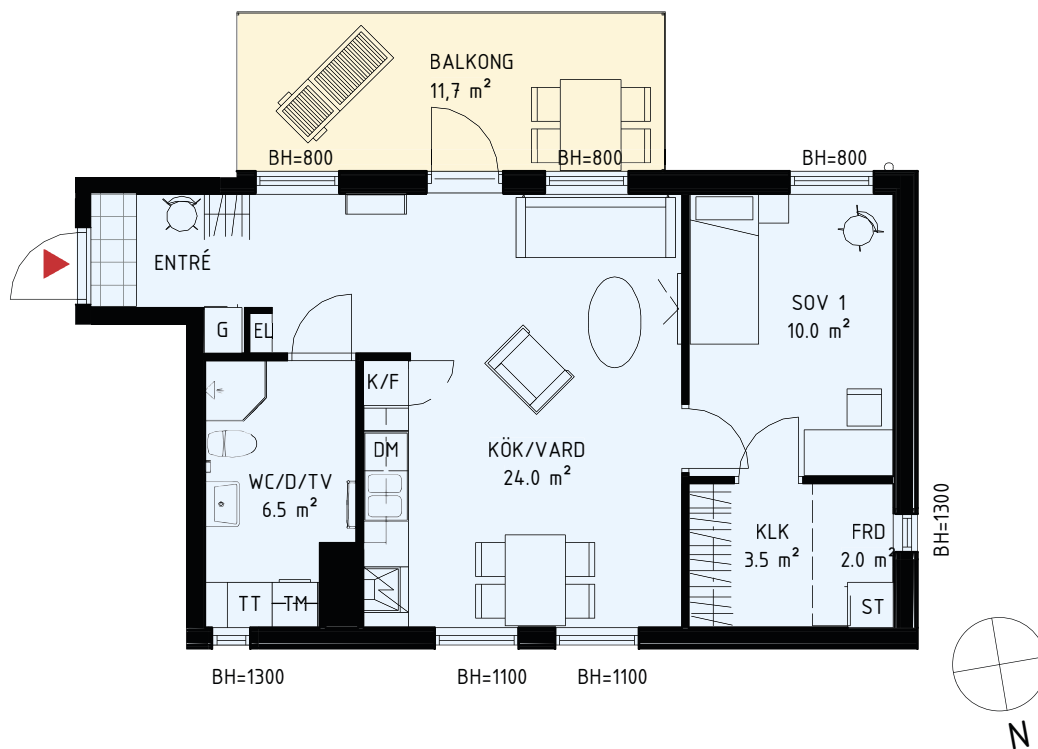

K/F	Kyl/Frys	TM	Tvättmaskin
K	Kyl	TT	Torktumlare
F	Frys	G	Garderob
DM	Diskmaskin	L	Linneskåp
Spis		ST	Städsåp
Kapphylla/ Klädstång		BH=	Bröstningshöjd fönster

HSB – där möjligheterna bor

Med reservation för ev. tryckfel.