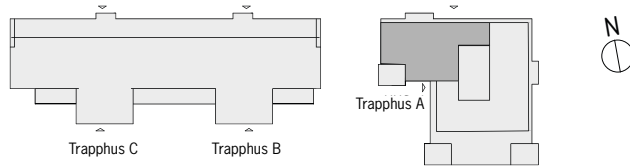

4 RUM & KÖK

94 m² Trapphus A

Lgh A1401
våning 5

K/F	Kyl/Frys	TM	Tvättmaskin
K	Kyl	TT	Torktumlare
F	Frys	G	Garderob
DM	Diskmaskin	L	Linneskåp
Spis		ST	Städsåp
Kapphylla/ Klädstång		BH=	Bröstningshöjd fönster