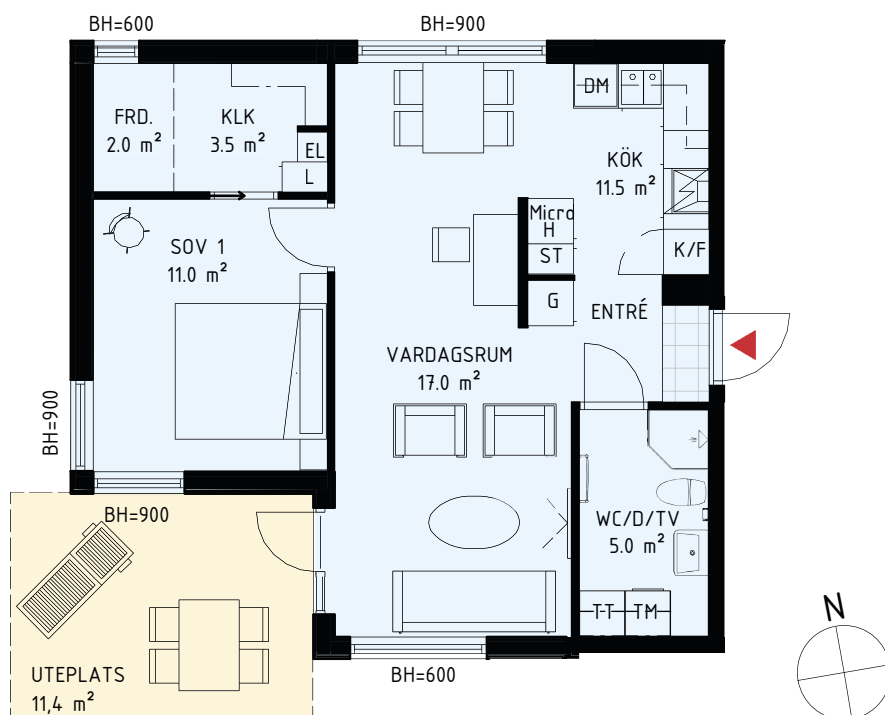

KALKHUSEN KALKBROTTET LIMHAMN

HSB – där möjligheterna bor

3 RUM & KÖK

85 m² Trapphus A

Lgh A1001
våning 1

K/F	Kyl/Frys	TM	Tvättmaskin
K	Kyl	TT	Torktumlare
F	Frys	G	Garderob
DM	Diskmaskin	L	Linneskåp
Spis		ST	Städsåp
Kapphylla/ Klädstång		BH=	Bröstningshöjd fönster

2 RUM & KÖK

66,5 m² Trapphus A

Lgh A1002
våning 1

K/F	Kyl/Frys	TM	Tvättmaskin
K	Kyl	TT	Torktumlare
F	Frys	G	Garderob
DM	Diskmaskin	L	Linneskåp
Spis		ST	Städskåp
Kapphylla/ Klädstång		BH=	Bröstningshöjd fönster

2 RUM & KÖK

54,5 m² Trapphus A

Lgh A1003
våning 1

K/F	Kyl/Frys	TM	Tvättmaskin
K	Kyl	TT	Torktumlare
F	Frys	G	Garderob
DM	Diskmaskin	L	Linneskåp
Spis		ST	Städskåp
Kapphylla/ Klädstång		BH=	Bröstningshöjd fönster

3 RUM & KÖK

91,5 m² Trapphus A

Lgh A1101, A1201, A1301
våning 2, 3, 4

K/F	Kyl/Frys	TM	Tvättmaskin
K	Kyl	TT	Torktumlare
F	Frys	G	Garderob
DM	Diskmaskin	L	Linneskåp
Spis		ST	Städsåp
Kapphylla/ Klädstång		BH=	Bröstningshöjd fönster