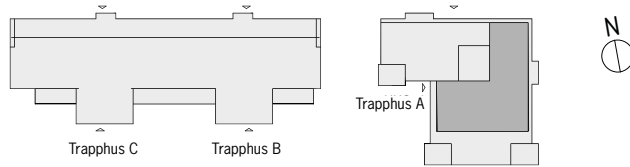

3 RUM & KÖK

83 m² Trapphus A

Lgh A1103, A1203, A1303
våning 2, 3, 4

K/F	Kyl/Frys	TM	Tvättmaskin
K	Kyl	TT	Torktumlare
F	Frys	G	Garderob
DM	Diskmaskin	L	Linneskåp
Spis		ST	Städskåp
Kapphylla/ Klädstång		BH=	Bröstningshöjd fönster