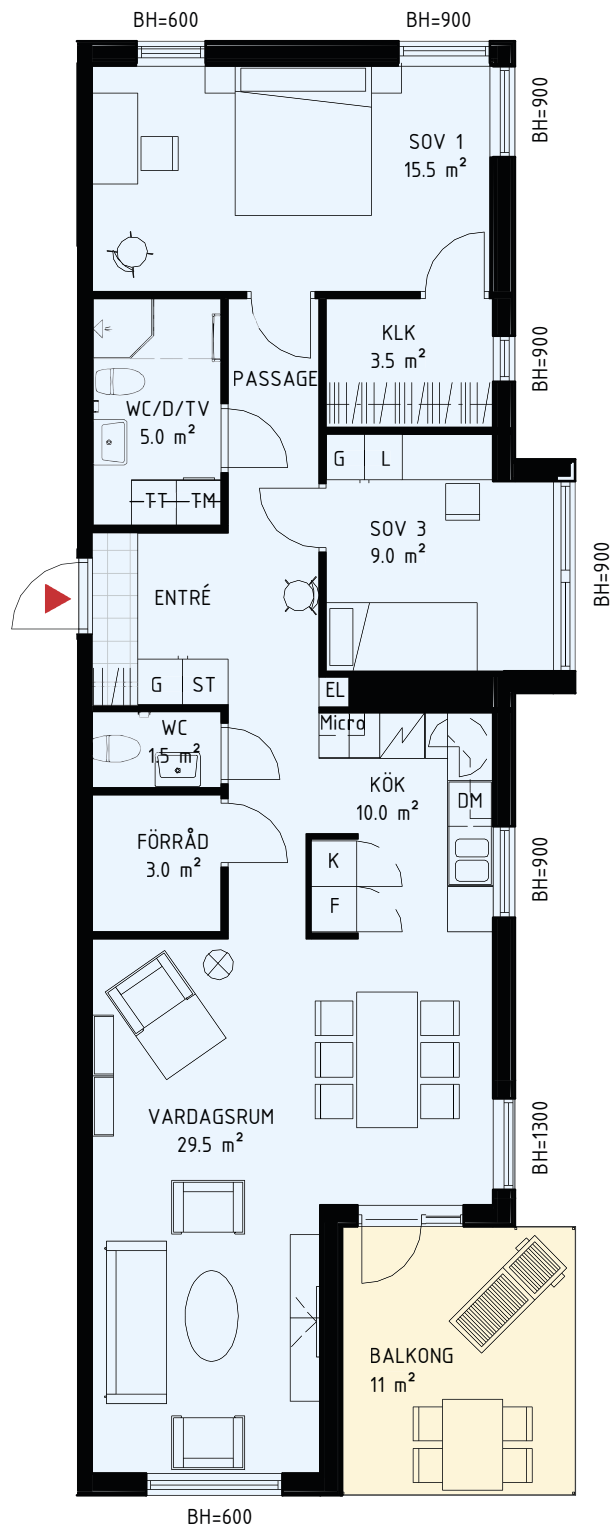

2 RUM & KÖK

66,5 m² Trapphus A

Lgh A1002
våning 1

K/F	Kyl/Frys	TM	Tvättmaskin
K	Kyl	TT	Torktumlare
F	Frys	G	Garderob
DM	Diskmaskin	L	Linneskåp
Spis		ST	Städskåp
Kapphylla/ Klädstång		BH=	Bröstningshöjd fönster

2 RUM & KÖK

54,5 m² Trapphus A

Lgh A1003
våning 1

K/F	Kyl/Frys	TM	Tvättmaskin
K	Kyl	TT	Torktumlare
F	Frys	G	Garderob
DM	Diskmaskin	L	Linneskåp
Spis		ST	Städskåp
Kapphylla/ Klädstång		BH=	Bröstningshöjd fönster

3 RUM & KÖK

91,5 m² Trapphus A

Lgh A1101, A1201, A1301
våning 2, 3, 4

K/F	Kyl/Frys	TM	Tvättmaskin
K	Kyl	TT	Torktumlare
F	Frys	G	Garderob
DM	Diskmaskin	L	Linneskåp
Spis		ST	Städsåp
Kapphylla/ Klädstång		BH=	Bröstningshöjd fönster

Med reservation för ev. tryckfel.

2 RUM & KÖK

72,5 m² Trapphus A

Lgh A1102, A1202, A1302
våning 2, 3, 4

K/F	Kyl/Frys	TM	Tvättmaskin
K	Kyl	TT	Torktumlare
F	Frys	G	Garderob
DM	Diskmaskin	L	Linneskåp
Spis		ST	Städskåp
Kapphylla/ Klädstång		BH=	Bröstningshöjd fönster