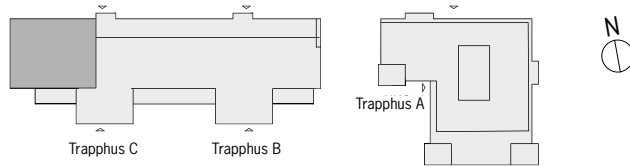

3 RUM & KÖK

87,5 m² Trapphus C

Lgh C1002

våning 1

K/F	Kyl/Frys	TM	Tvättmaskin
K	Kyl	TT	Torktumlare
F	Frys	G	Garderob
DM	Diskmaskin	L	Linneskåp
Spis		ST	Städskåp
Kapphylla/ Klädstång		BH=	Bröstningshöjd fönster