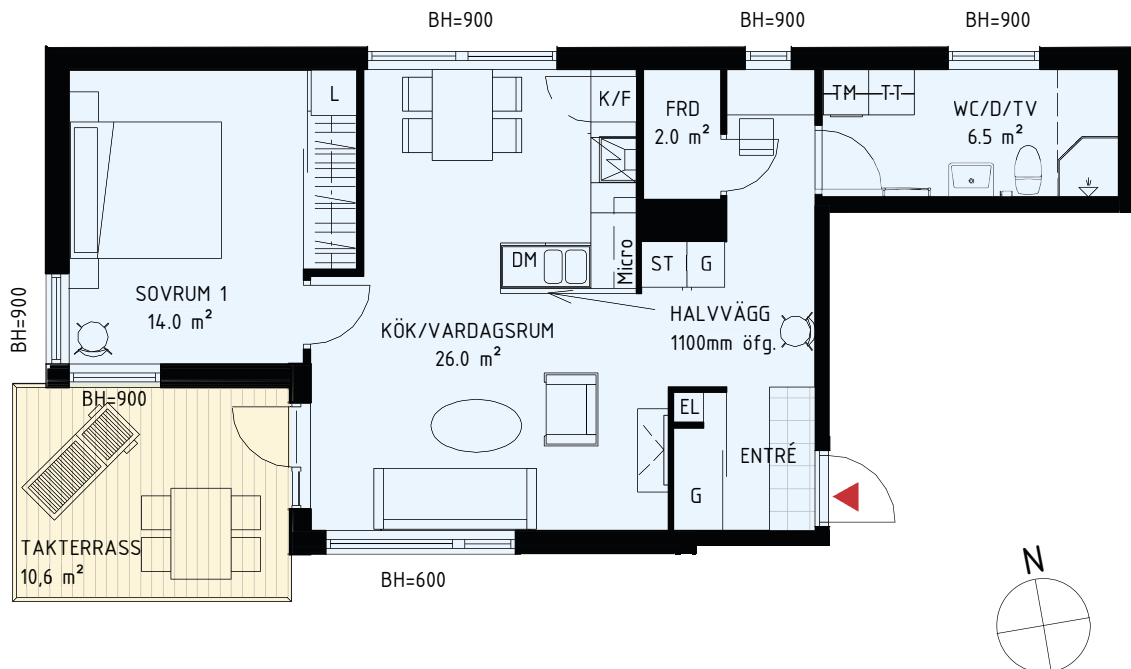

Med reservation för ev. tryckfel.

2 RUM & KÖK

72,5 m² Trapphus A

Lgh A1102, A1202, A1302
våning 2, 3, 4

K/F	Kyl/Frys	TM	Tvättmaskin
K	Kyl	TT	Torktumlare
F	Frys	G	Garderob
DM	Diskmaskin	L	Linneskåp
Spis		ST	Städskåp
Kapphylla/ Klädstång		BH=	Bröstningshöjd fönster

3 RUM & KÖK

83 m² Trapphus A

Lgh A1103, A1203, A1303
våning 2, 3, 4

K/F	Kyl/Frys	TM	Tvättmaskin
K	Kyl	TT	Torktumlare
F	Frys	G	Garderob
DM	Diskmaskin	L	Linneskåp
Spis		ST	Städskåp
Kapphylla/ Klädstång		BH=	Bröstningshöjd fönster

4 RUM & KÖK

94 m² Trapphus A

Lgh A1401
våning 5

K/F	Kyl/Frys	TM	Tvättmaskin
K	Kyl	TT	Torktumlare
F	Frys	G	Garderob
DM	Diskmaskin	L	Linneskåp
Spis		ST	Städsåp
Kapphylla/ Klädstång		BH=	Bröstningshöjd fönster

2 RUM & KÖK

59,5 m² Trapphus A

Lgh A1402

våning 5

K/F	Kyl/Frys	TM	Tvättmaskin
K	Kyl	TT	Torktumlare
F	Frys	G	Garderob
DM	Diskmaskin	L	Linneskåp
Spis		ST	Städskåp
Kapphylla/ Klädstång		BH=	Bröstningshöjd fönster