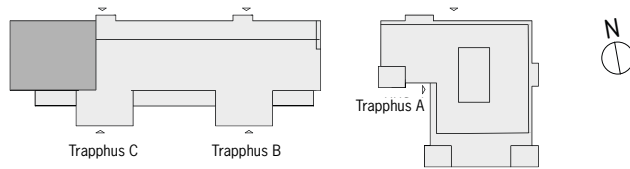

2 RUM & KÖK

48,5 m² Trapphus B

Lgh B1402
våning 5

K/F	Kyl/Frys	TM	Tvättmaskin
K	Kyl	TT	Torktumlare
F	Frys	G	Garderob
DM	Diskmaskin	L	Linneskåp
Spis		ST	Städsåp
Kapphylla/ Klädstång		BH=	Bröstningshöjd fönster