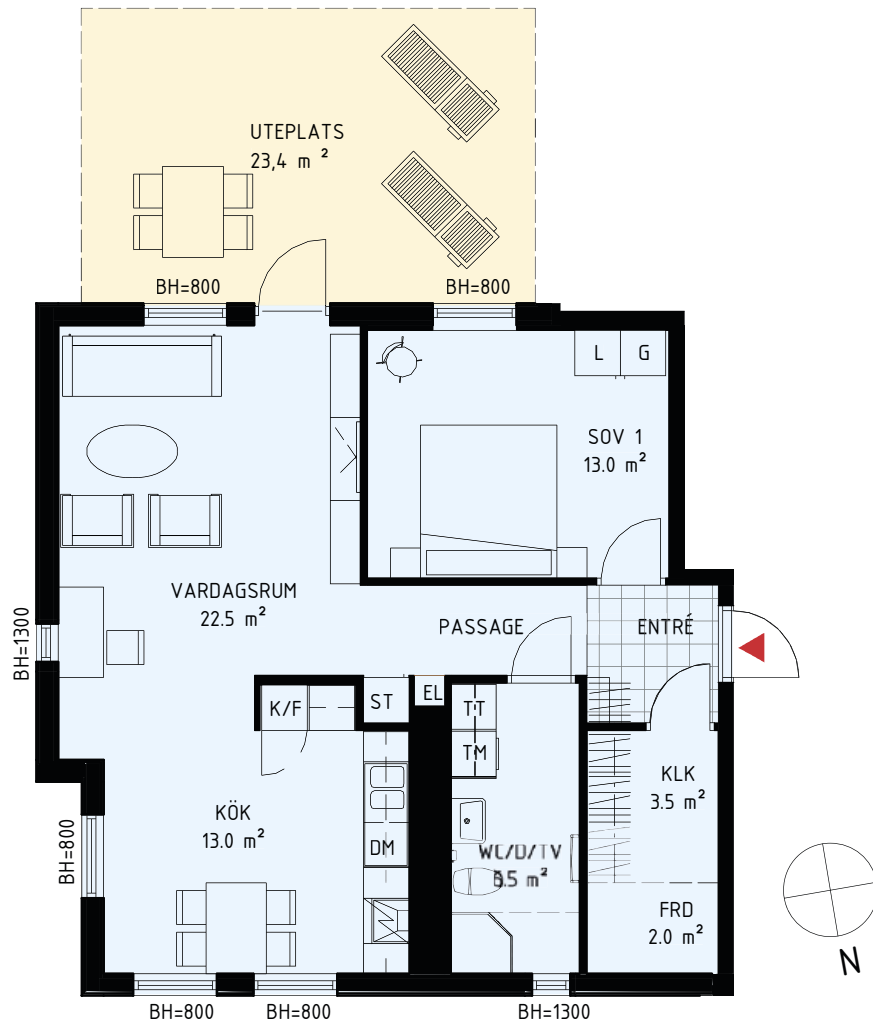

3 RUM & KÖK

83 m² Trapphus A

Lgh A1103, A1203, A1303
våning 2, 3, 4

K/F	Kyl/Frys	TM	Tvättmaskin
K	Kyl	TT	Torktumlare
F	Frys	G	Garderob
DM	Diskmaskin	L	Linneskåp
Spis		ST	Städskåp
Kapphylla/ Klädstång		BH=	Bröstningshöjd fönster

4 RUM & KÖK

94 m² Trapphus A

Lgh A1401
våning 5

K/F	Kyl/Frys	TM	Tvättmaskin
K	Kyl	TT	Torktumlare
F	Frys	G	Garderob
DM	Diskmaskin	L	Linneskåp
Spis		ST	Städsåp
Kapphylla/ Klädstång		BH=	Bröstningshöjd fönster

2 RUM & KÖK

59,5 m² Trapphus A

Lgh A1402

våning 5

K/F	Kyl/Frys	TM	Tvättmaskin
K	Kyl	TT	Torktumlare
F	Frys	G	Garderob
DM	Diskmaskin	L	Linneskåp
Spis		ST	Städskåp
Kapphylla/ Klädstång		BH=	Bröstningshöjd fönster

2 RUM & KÖK

68,5 m² Trapphus B

Lgh B1001
våning 1

K/F	Kyl/Frys	TM	Tvättmaskin
K	Kyl	TT	Torktumlare
F	Frys	G	Garderob
DM	Diskmaskin	L	Linneskåp
Spis		ST	Städskåp
Kapphylla/ Klädstång		BH=	Bröstningshöjd fönster