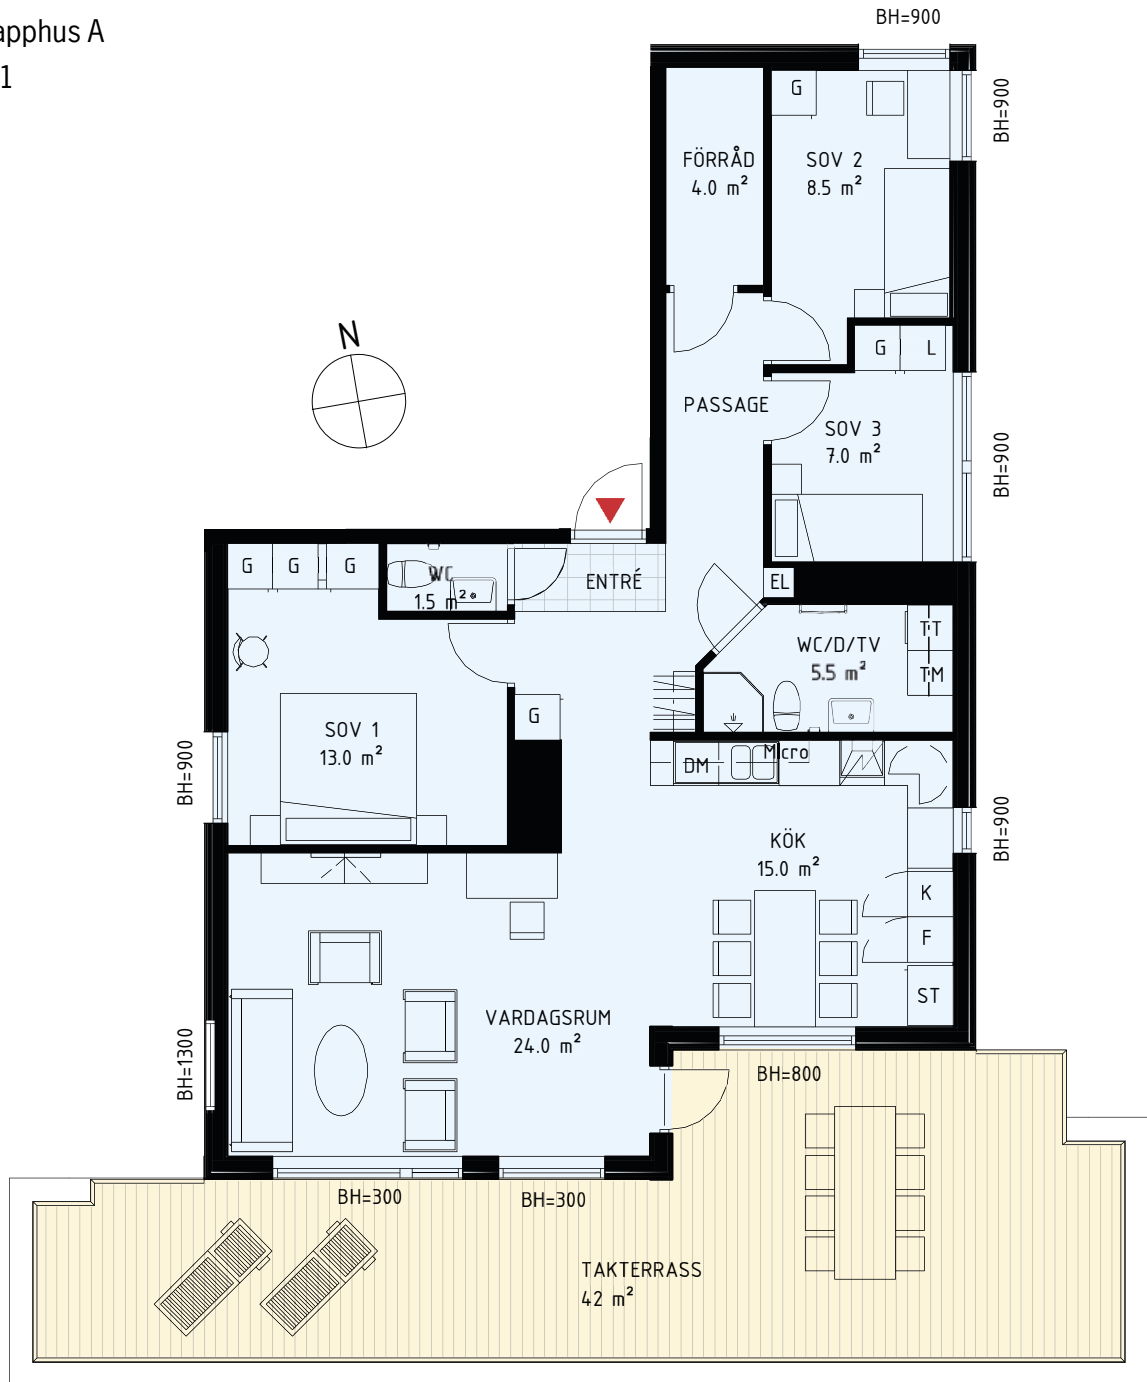

Med reservation för ev. tryckfel.

2 RUM & KÖK

72,5 m² Trapphus A

Lgh A1102, A1202, A1302
våning 2, 3, 4

K/F	Kyl/Frys	TM	Tvättmaskin
K	Kyl	TT	Torktumlare
F	Frys	G	Garderob
DM	Diskmaskin	L	Linneskåp
Spis		ST	Städskåp
Kapphylla/ Klädstång		BH=	Bröstningshöjd fönster

3 RUM & KÖK

83 m² Trapphus A

Lgh A1103, A1203, A1303
våning 2, 3, 4

K/F	Kyl/Frys	TM	Tvättmaskin
K	Kyl	TT	Torktumlare
F	Frys	G	Garderob
DM	Diskmaskin	L	Linneskåp
Spis		ST	Städskåp
Kapphylla/ Klädstång		BH=	Bröstningshöjd fönster

4 RUM & KÖK

94 m² Trapphus A

Lgh A1401
våning 5

K/F	Kyl/Frys	TM	Tvättmaskin
K	Kyl	TT	Torktumlare
F	Frys	G	Garderob
DM	Diskmaskin	L	Linneskåp
Spis		ST	Städsåp
Kapphylla/ Klädstång		BH=	Bröstningshöjd fönster

2 RUM & KÖK

59,5 m² Trapphus A

Lgh A1402

våning 5

K/F	Kyl/Frys	TM	Tvättmaskin
K	Kyl	TT	Torktumlare
F	Frys	G	Garderob
DM	Diskmaskin	L	Linneskåp
Spis		ST	Städskåp
Kapphylla/ Klädstång		BH=	Bröstningshöjd fönster