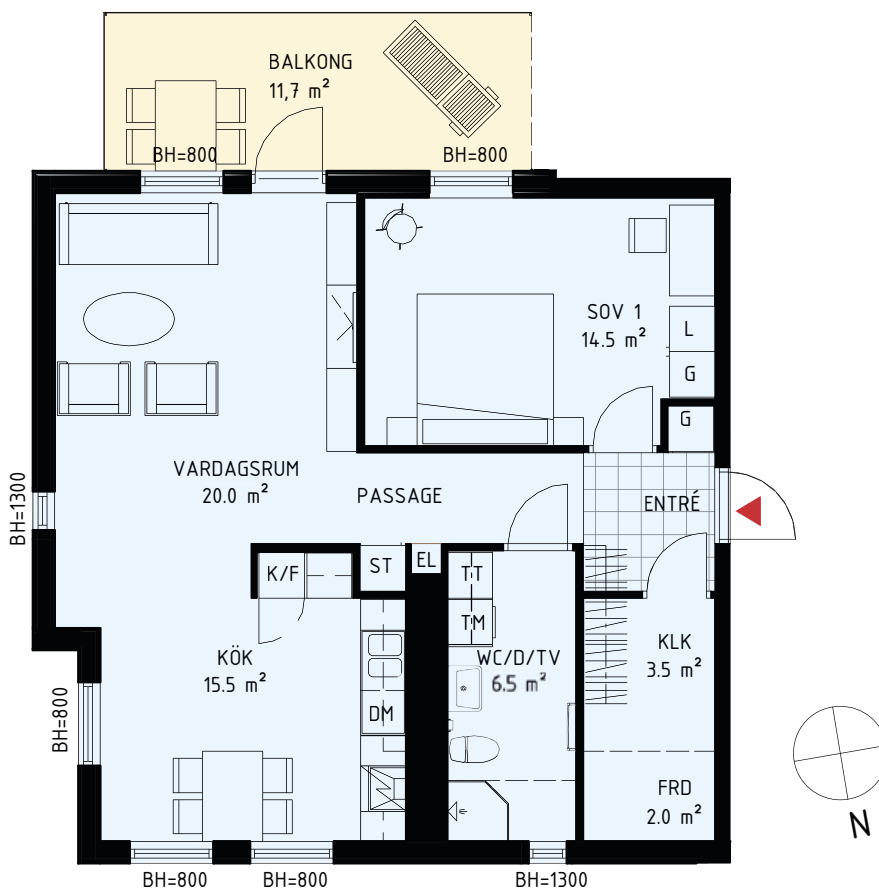

2 RUM & KÖK

68,5 m² Trapphus B

Lgh B1001
våning 1

K/F	Kyl/Frys	TM	Tvättmaskin
K	Kyl	TT	Torktumlare
F	Frys	G	Garderob
DM	Diskmaskin	L	Linneskåp
Spis		ST	Städskåp
Kapphylla/ Klädstång		BH=	Bröstningshöjd fönster

2 RUM & KÖK

68,5 m² Trapphus B och C

Lgh B1002

våning 1

Lgh C1001 (spegelvänd)

våning 1

K/F	Kyl/Frys	TM	Tvättmaskin
K	Kyl	TT	Torktumlare
F	Frys	G	Garderob
DM	Diskmaskin	L	Linneskåp
Spis		ST	Städskåp
Kapphylla/ Klädstång		BH=	Bröstningshöjd fönster

2 RUM & KÖK

70,5 m² Trapphus B

Lgh B1101, B1201, B1301
våning 2, 3, 4

K/F	Kyl/Frys	TM	Tvättmaskin
K	Kyl	TT	Torktumlare
F	Frys	G	Garderob
DM	Diskmaskin	L	Linneskåp
Spis		ST	Städsåp
Kapphylla/ Klädstång		BH=	Bröstningshöjd fönster

3 RUM & KÖK

76,5 m² Trapphus B och C

Lgh B1102, B1202, B1302

våning 2, 3, 4

Lgh C1101, C1201, C1301 (spegelvända)

våning 2, 3, 4

K/F	Kyl/Frys	TM	Tvättmaskin
K	Kyl	TT	Torktumlare
F	Frys	G	Garderob
DM	Diskmaskin	L	Linneskåp
Spis		ST	Städskåp
Kapphylla/ Klädstång		BH=	Bröstningshöjd fönster