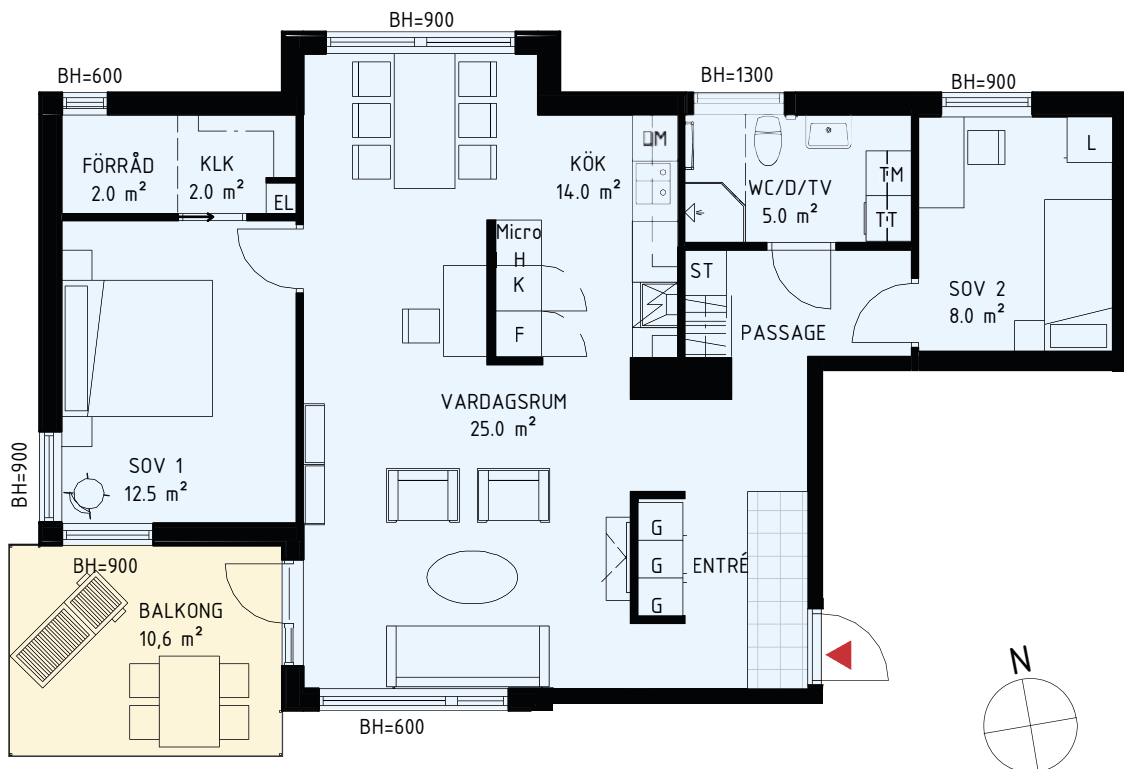

3 RUM & KÖK

91,5 m² Trapphus A

Lgh A1101, A1201, A1301
våning 2, 3, 4

K/F	Kyl/Frys	TM	Tvättmaskin
K	Kyl	TT	Torktumlare
F	Frys	G	Garderob
DM	Diskmaskin	L	Linneskåp
Spis		ST	Städsåp
Kapphylla/ Klädstång		BH=	Bröstningshöjd fönster

Med reservation för ev. tryckfel.

2 RUM & KÖK

72,5 m² Trapphus A

Lgh A1102, A1202, A1302
våning 2, 3, 4

K/F	Kyl/Frys	TM	Tvättmaskin
K	Kyl	TT	Torktumlare
F	Frys	G	Garderob
DM	Diskmaskin	L	Linneskåp
Spis		ST	Städskåp
Kapphylla/ Klädstång		BH=	Bröstningshöjd fönster

3 RUM & KÖK

83 m² Trapphus A

Lgh A1103, A1203, A1303
våning 2, 3, 4

K/F	Kyl/Frys	TM	Tvättmaskin
K	Kyl	TT	Torktumlare
F	Frys	G	Garderob
DM	Diskmaskin	L	Linneskåp
Spis		ST	Städskåp
Kapphylla/ Klädstång		BH=	Bröstningshöjd fönster

4 RUM & KÖK

94 m² Trapphus A

Lgh A1401
våning 5

K/F	Kyl/Frys	TM	Tvättmaskin
K	Kyl	TT	Torktumlare
F	Frys	G	Garderob
DM	Diskmaskin	L	Linneskåp
Spis		ST	Städsåp
Kapphylla/ Klädstång		BH=	Bröstningshöjd fönster