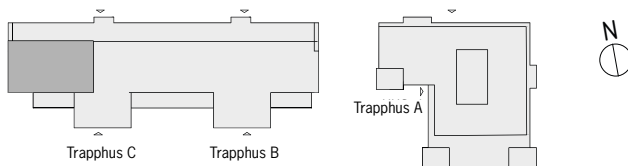

1 RUM & KÖK

40 m² Trapphus C

Lgh C1401

våning 5

K/F	Kyl/Frys	TM	Tvättmaskin
K	Kyl	TT	Torktumlare
F	Frys	G	Garderob
DM	Diskmaskin	L	Linneskåp
Spis		ST	Städsåp
Kapphylla/ Klädstång		BH=	Bröstningshöjd fönster