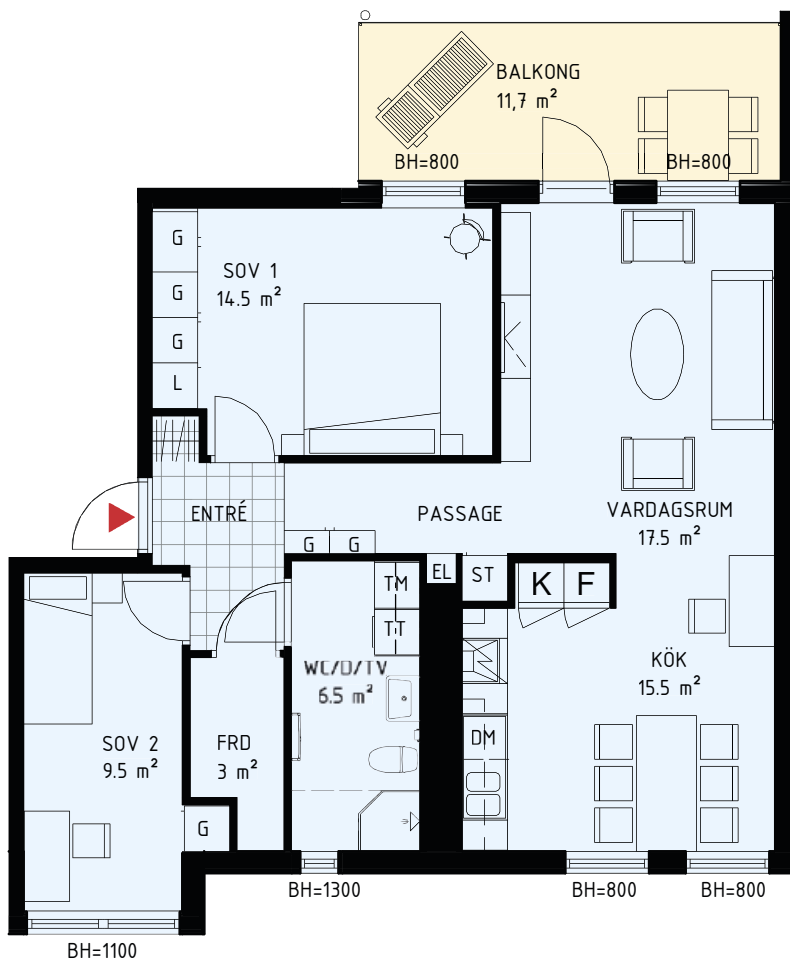

Med reservation för ev. tryckfel.

2 RUM & KÖK

72,5 m² Trapphus A

Lgh A1102, A1202, A1302
våning 2, 3, 4

K/F	Kyl/Frys	TM	Tvättmaskin
K	Kyl	TT	Torktumlare
F	Frys	G	Garderob
DM	Diskmaskin	L	Linneskåp
Spis		ST	Städskåp
Kapphylla/ Klädstång		BH=	Bröstningshöjd fönster

2 RUM & KÖK

70,5 m² Trapphus B

Lgh B1101, B1201, B1301
våning 2, 3, 4

K/F	Kyl/Frys	TM	Tvättmaskin
K	Kyl	TT	Torktumlare
F	Frys	G	Garderob
DM	Diskmaskin	L	Linneskåp
Spis		ST	Städsåp
Kapphylla/ Klädstång		BH=	Bröstningshöjd fönster

3 RUM & KÖK

76,5 m² Trapphus B och C

Lgh B1102, B1202, B1302

våning 2, 3, 4

Lgh C1101, C1201, C1301 (spegelvända)

våning 2, 3, 4

K/F	Kyl/Frys	TM	Tvättmaskin
K	Kyl	TT	Torktumlare
F	Frys	G	Garderob
DM	Diskmaskin	L	Linneskåp
Spis		ST	Städskåp
Kapphylla/ Klädstång		BH=	Bröstningshöjd fönster

2 RUM & KÖK

52 m² Trapphus B

Lgh B1401

våning 5

K/F	Kyl/Frys	TM	Tvättmaskin
K	Kyl	TT	Torktumlare
F	Frys	G	Garderob
DM	Diskmaskin	L	Linneskåp
Spis		ST	Städskåp
Kapphylla/ Klädstång		BH=	Bröstningshöjd fönster