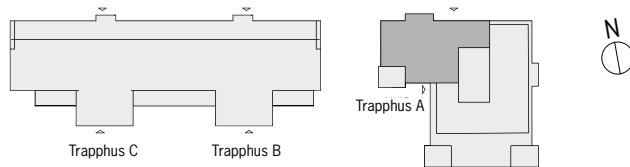

Med reservation för ev. tryckfel.

2 RUM & KÖK

72,5 m² Trapphus A

Lgh A1102, A1202, A1302
våning 2, 3, 4

K/F	Kyl/Frys	TM	Tvättmaskin
K	Kyl	TT	Torktumlare
F	Frys	G	Garderob
DM	Diskmaskin	L	Linneskåp
Spis		ST	Städskåp
Kapphylla/ Klädstång		BH=	Bröstningshöjd fönster