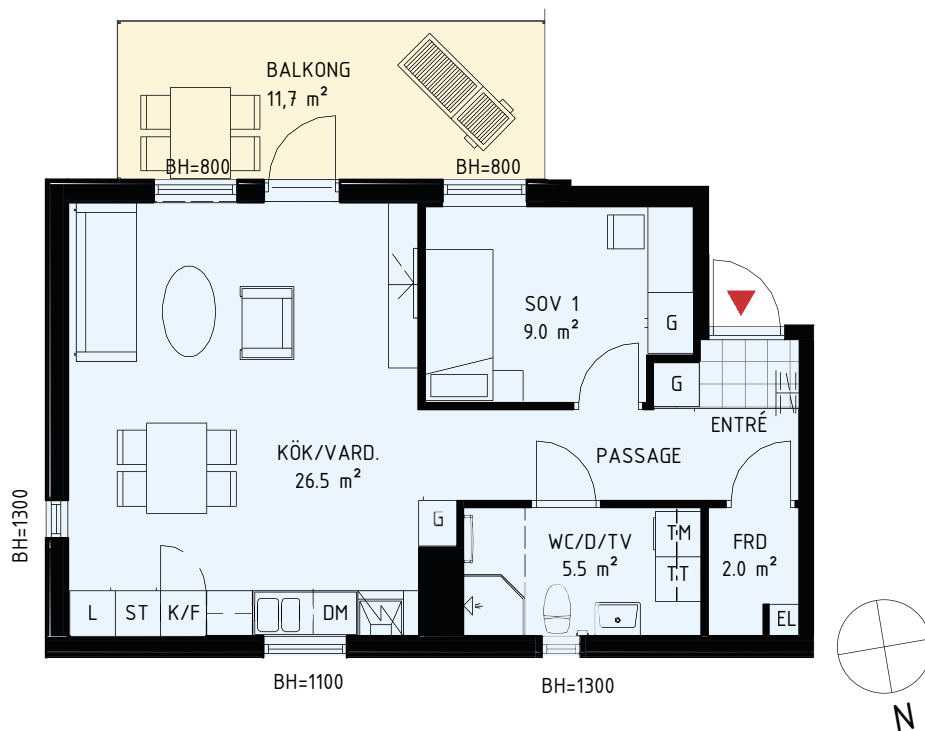

Med reservation för ev. tryckfel.

2 RUM & KÖK

72,5 m² Trapphus A

Lgh A1102, A1202, A1302
våning 2, 3, 4

K/F	Kyl/Frys	TM	Tvättmaskin
K	Kyl	TT	Torktumlare
F	Frys	G	Garderob
DM	Diskmaskin	L	Linneskåp
Spis		ST	Städskåp
Kapphylla/ Klädstång		BH=	Bröstningshöjd fönster

2 RUM & KÖK

70,5 m² Trapphus B

Lgh B1101, B1201, B1301
våning 2, 3, 4

K/F	Kyl/Frys	TM	Tvättmaskin
K	Kyl	TT	Torktumlare
F	Frys	G	Garderob
DM	Diskmaskin	L	Linneskåp
Spis		ST	Städsåp
Kapphylla/ Klädstång		BH=	Bröstningshöjd fönster

3 RUM & KÖK

76,5 m² Trapphus B och C

Lgh B1102, B1202, B1302

våning 2, 3, 4

Lgh C1101, C1201, C1301 (spegelvända)

våning 2, 3, 4

K/F	Kyl/Frys	TM	Tvättmaskin
K	Kyl	TT	Torktumlare
F	Frys	G	Garderob
DM	Diskmaskin	L	Linneskåp
Spis		ST	Städskåp
Kapphylla/ Klädstång		BH=	Bröstningshöjd fönster

2 RUM & KÖK

52 m² Trapphus B

Lgh B1401

våning 5

K/F	Kyl/Frys	TM	Tvättmaskin
K	Kyl	TT	Torktumlare
F	Frys	G	Garderob
DM	Diskmaskin	L	Linneskåp
Spis		ST	Städskåp
Kapphylla/ Klädstång		BH=	Bröstningshöjd fönster