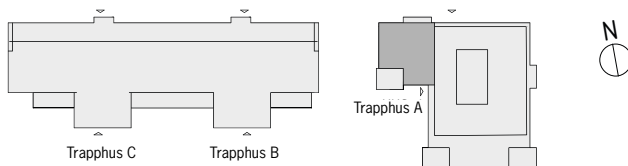

2 RUM & KÖK

66,5 m² Trapphus A

Lgh A1002
våning 1

K/F	Kyl/Frys	TM	Tvättmaskin
K	Kyl	TT	Torktumlare
F	Frys	G	Garderob
DM	Diskmaskin	L	Linneskåp
Spis		ST	Städskåp
Kapphylla/ Klädstång		BH=	Bröstningshöjd fönster