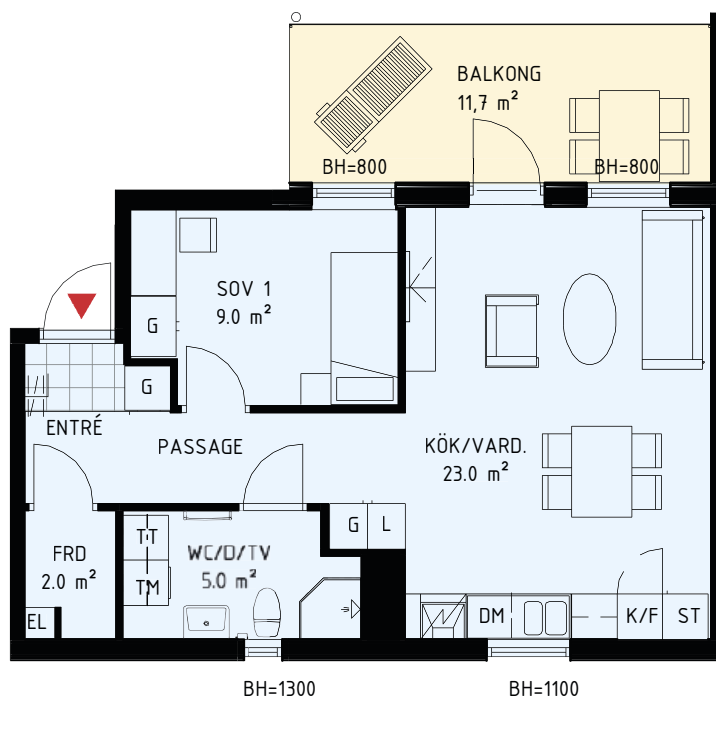

Med reservation för ev. tryckfel.

2 RUM & KÖK

72,5 m² Trapphus A

Lgh A1102, A1202, A1302
våning 2, 3, 4

K/F	Kyl/Frys	TM	Tvättmaskin
K	Kyl	TT	Torktumlare
F	Frys	G	Garderob
DM	Diskmaskin	L	Linneskåp
Spis		ST	Städskåp
Kapphylla/ Klädstång		BH=	Bröstningshöjd fönster

3 RUM & KÖK

76,5 m² Trapphus B och C

Lgh B1102, B1202, B1302

våning 2, 3, 4

Lgh C1101, C1201, C1301 (spegelvända)

våning 2, 3, 4

K/F	Kyl/Frys	TM	Tvättmaskin
K	Kyl	TT	Torktumlare
F	Frys	G	Garderob
DM	Diskmaskin	L	Linneskåp
Spis		ST	Städskåp
Kapphylla/ Klädstång		BH=	Bröstningshöjd fönster

2 RUM & KÖK

52 m² Trapphus B

Lgh B1401

våning 5

K/F	Kyl/Frys	TM	Tvättmaskin
K	Kyl	TT	Torktumlare
F	Frys	G	Garderob
DM	Diskmaskin	L	Linneskåp
Spis		ST	Städskåp
Kapphylla/ Klädstång		BH=	Bröstningshöjd fönster

2 RUM & KÖK

48,5 m² Trapphus B

Lgh B1402
våning 5

K/F	Kyl/Frys	TM	Tvättmaskin
K	Kyl	TT	Torktumlare
F	Frys	G	Garderob
DM	Diskmaskin	L	Linneskåp
Spis		ST	Städsåp
Kapphylla/ Klädstång		BH=	Bröstningshöjd fönster