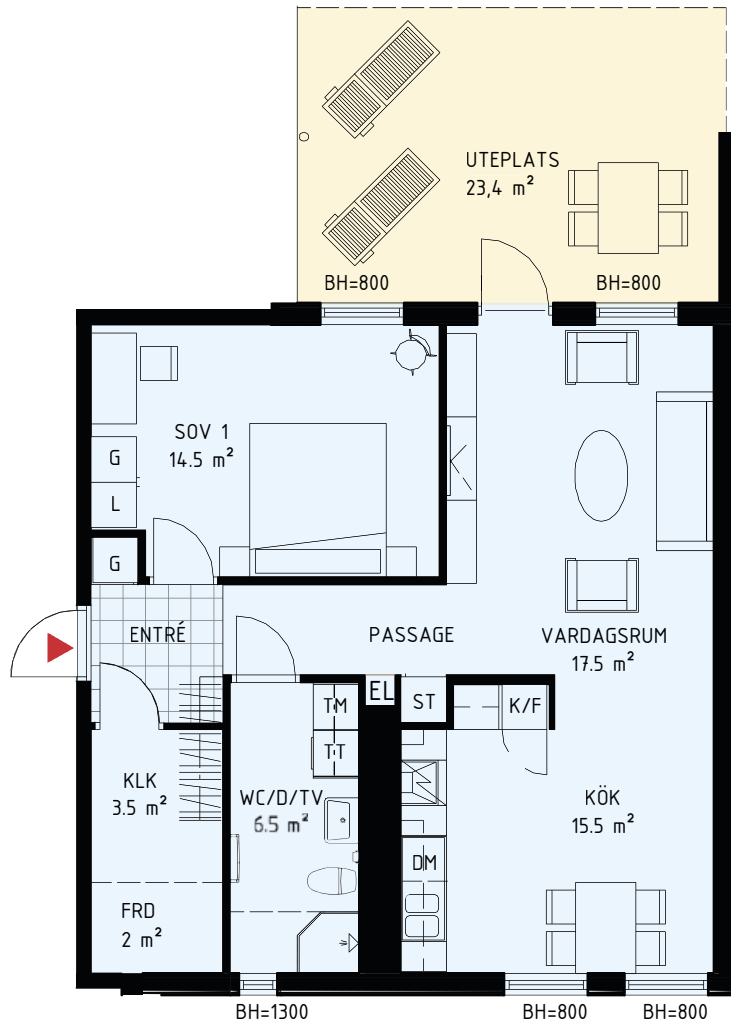

3 RUM & KÖK

83 m² Trapphus A

Lgh A1103, A1203, A1303
våning 2, 3, 4

K/F	Kyl/Frys	TM	Tvättmaskin
K	Kyl	TT	Torktumlare
F	Frys	G	Garderob
DM	Diskmaskin	L	Linneskåp
Spis		ST	Städskåp
Kapphylla/ Klädstång		BH=	Bröstningshöjd fönster

2 RUM & KÖK

68,5 m² Trapphus B

Lgh B1001
våning 1

K/F	Kyl/Frys	TM	Tvättmaskin
K	Kyl	TT	Torktumlare
F	Frys	G	Garderob
DM	Diskmaskin	L	Linneskåp
Spis		ST	Städskåp
Kapphylla/ Klädstång		BH=	Bröstningshöjd fönster

2 RUM & KÖK

68,5 m² Trapphus B och C

Lgh B1002

våning 1

Lgh C1001 (spegelvänd)

våning 1

K/F	Kyl/Frys	TM	Tvättmaskin
K	Kyl	TT	Torktumlare
F	Frys	G	Garderob
DM	Diskmaskin	L	Linneskåp
Spis		ST	Städskåp
Kapphylla/ Klädstång		BH=	Bröstningshöjd fönster

2 RUM & KÖK

70,5 m² Trapphus B

Lgh B1101, B1201, B1301
våning 2, 3, 4

K/F	Kyl/Frys	TM	Tvättmaskin
K	Kyl	TT	Torktumlare
F	Frys	G	Garderob
DM	Diskmaskin	L	Linneskåp
Spis		ST	Städsåp
Kapphylla/ Klädstång		BH=	Bröstningshöjd fönster