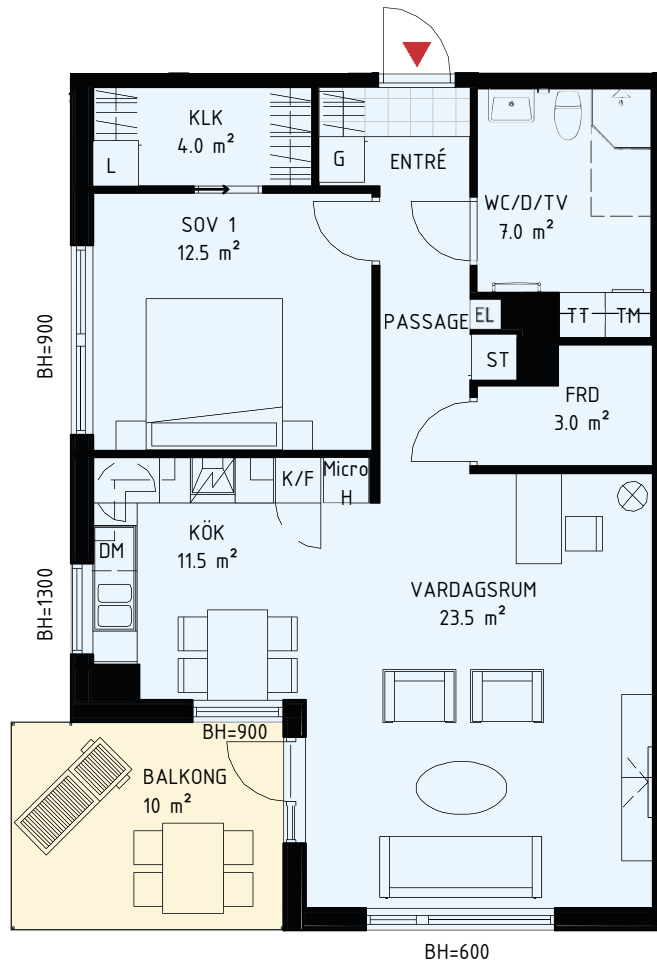

2 RUM & KÖK

54,5 m² Trapphus A

Lgh A1003
våning 1

K/F	Kyl/Frys	TM	Tvättmaskin
K	Kyl	TT	Torktumlare
F	Frys	G	Garderob
DM	Diskmaskin	L	Linneskåp
Spis		ST	Städskåp
Kapphylla/ Klädstång		BH=	Bröstningshöjd fönster

3 RUM & KÖK

91,5 m² Trapphus A

Lgh A1101, A1201, A1301
våning 2, 3, 4

K/F	Kyl/Frys	TM	Tvättmaskin
K	Kyl	TT	Torktumlare
F	Frys	G	Garderob
DM	Diskmaskin	L	Linneskåp
Spis		ST	Städsåp
Kapphylla/ Klädstång		BH=	Bröstningshöjd fönster

Med reservation för ev. tryckfel.

2 RUM & KÖK

72,5 m² Trapphus A

Lgh A1102, A1202, A1302
våning 2, 3, 4

K/F	Kyl/Frys	TM	Tvättmaskin
K	Kyl	TT	Torktumlare
F	Frys	G	Garderob
DM	Diskmaskin	L	Linneskåp
Spis		ST	Städskåp
Kapphylla/ Klädstång		BH=	Bröstningshöjd fönster

3 RUM & KÖK

83 m² Trapphus A

Lgh A1103, A1203, A1303
våning 2, 3, 4

K/F	Kyl/Frys	TM	Tvättmaskin
K	Kyl	TT	Torktumlare
F	Frys	G	Garderob
DM	Diskmaskin	L	Linneskåp
Spis		ST	Städskåp
Kapphylla/ Klädstång		BH=	Bröstningshöjd fönster