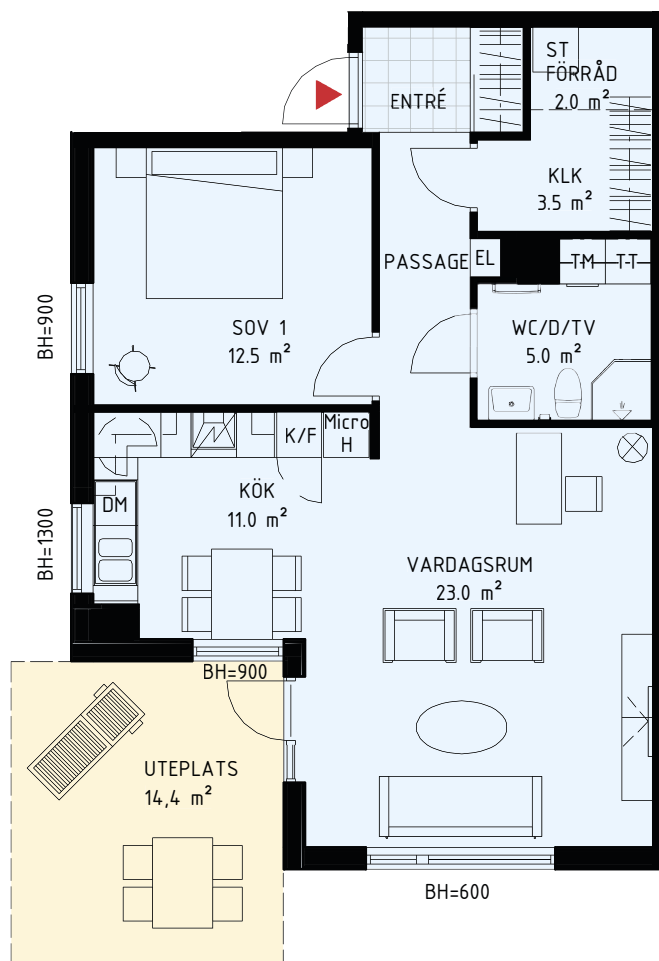

KALKHUSEN KALKBROTTET LIMHAMN

HSB – där möjligheterna bor

3 RUM & KÖK

85 m² Trapphus A

Lgh A1001
våning 1

K/F	Kyl/Frys	TM	Tvättmaskin
K	Kyl	TT	Torktumlare
F	Frys	G	Garderob
DM	Diskmaskin	L	Linneskåp
Spis		ST	Städsåp
Kapphylla/ Klädstång		BH=	Bröstningshöjd fönster

2 RUM & KÖK

66,5 m² Trapphus A

Lgh A1002
våning 1

K/F	Kyl/Frys	TM	Tvättmaskin
K	Kyl	TT	Torktumlare
F	Frys	G	Garderob
DM	Diskmaskin	L	Linneskåp
Spis		ST	Städskåp
Kapphylla/ Klädstång		BH=	Bröstningshöjd fönster

2 RUM & KÖK

54,5 m² Trapphus A

Lgh A1003
våning 1

K/F	Kyl/Frys	TM	Tvättmaskin
K	Kyl	TT	Torktumlare
F	Frys	G	Garderob
DM	Diskmaskin	L	Linneskåp
Spis		ST	Städskåp
Kapphylla/ Klädstång		BH=	Bröstningshöjd fönster

3 RUM & KÖK

91,5 m² Trapphus A

Lgh A1101, A1201, A1301
våning 2, 3, 4

K/F	Kyl/Frys	TM	Tvättmaskin
K	Kyl	TT	Torktumlare
F	Frys	G	Garderob
DM	Diskmaskin	L	Linneskåp
Spis		ST	Städsåp
Kapphylla/ Klädstång		BH=	Bröstningshöjd fönster