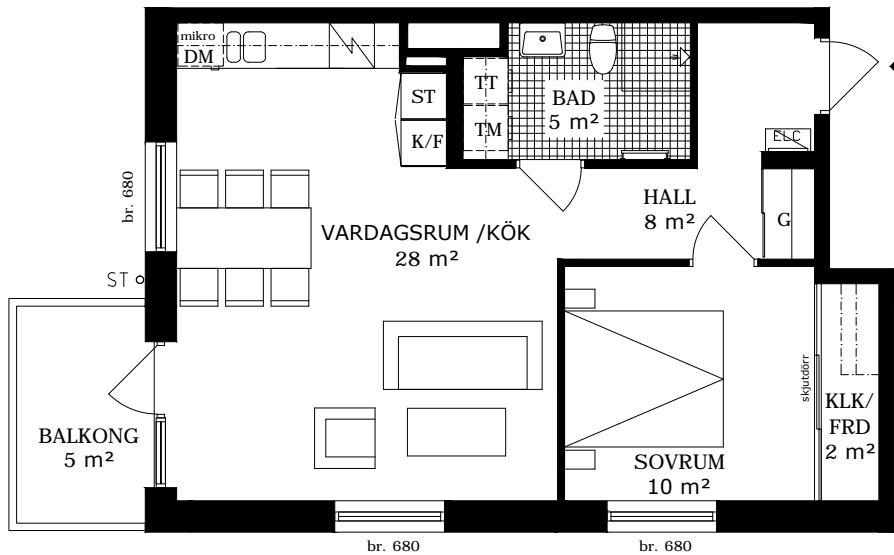

HSB GRAFITEN

Hus: B Adress: Limhamnsgårdens allé 22 RoK: 2 Area: 55 kvm Lgh nr: 1301 Våning: 4

Rumshöjd 2,5 m

FÖRKLARINGAR

	Gardero		Diskmaskin		Kyl		Städskåp
	Spis		Tvättmaskin		Frys		Torktumlare

br. Bröstningshöjd i mm