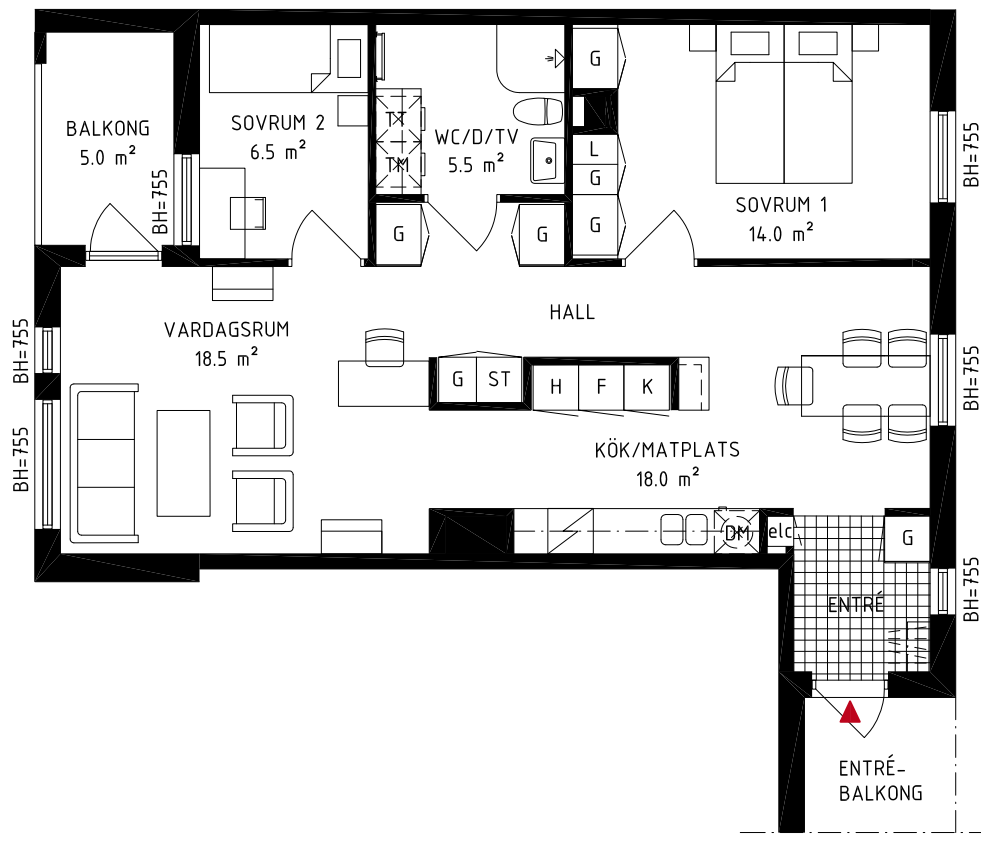

3 ROK

76,0 m²

Lgh 1005, 1105,
1205, 1305, 1405

Våning 1-5

K/F	Kyl/Frys	TM	Tvättmaskin
K	Kyl	T	Torktumlare
F	Frys	G	Garderob
DM	Diskmaskin	L	Linneskåp
Spis	Spis	ST	Städskåp
Kapphylla/ Klädstång		BH=	Bröstningshöjd fönster

Skala 1:100

FULLRIGGAREN

KV. SKONAREN 3 MALMÖ

Bofaktablåd, 2012.06.02

Med reservation för eventuella förändringar och tryckfel

HSB - där möjligheterna bor