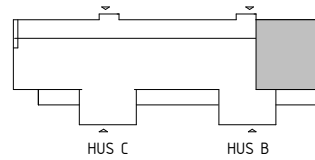

2 ROK

70,5m² HUS B

Lgh B1101, B1201, B1301

vån 2, 3, 4

K/F	Kyl/Frys	TM	Tvättmaskin
K	Kyl	TT	Torktumlare
F	Frys	G	Garderob
DM	Diskmaskin	L	Linneskåp
	Spis	ST	Städsåp
	Kapphylla/ Klädstång	BH=	Bröstningshöjd fönster