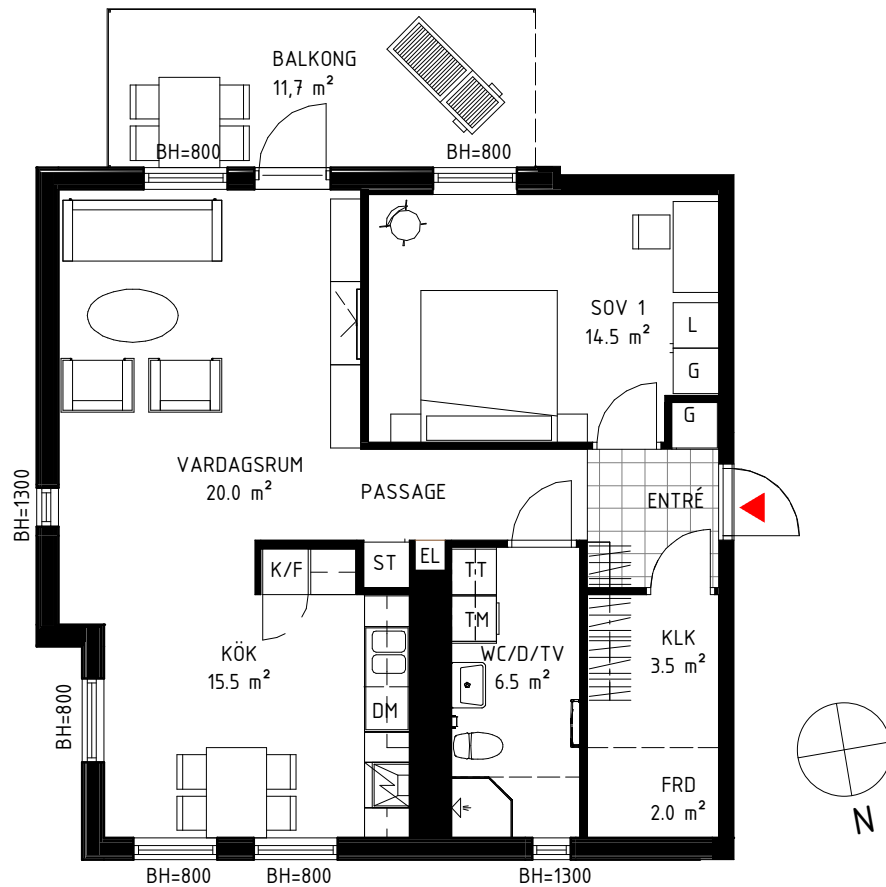

2 ROK

70,5m² HUS B

Lgh B1101, B1201, B1301

vån 2, 3, 4

K/F	Kyl/Frys	TM	Tvättmaskin
K	Kyl	TT	Torktumlare
F	Frys	G	Garderob
DM	Diskmaskin	L	Linneskåp
	Spis	ST	Städsåp
	Kapphylla/ Klädstång	BH=	Bröstningshöjd fönster

Skala 1:100

SKANSKA TEKNIK OCH
PROJEKTERINGSLEDNING
FRIDA PETERSSON

KALKHUSEN

KALKBROTTET LIMHAMN

Bofaktablad, 2010.11.22

Med reservation för eventuella ändringar och tryckfel

HSB – där möjligheterna bor