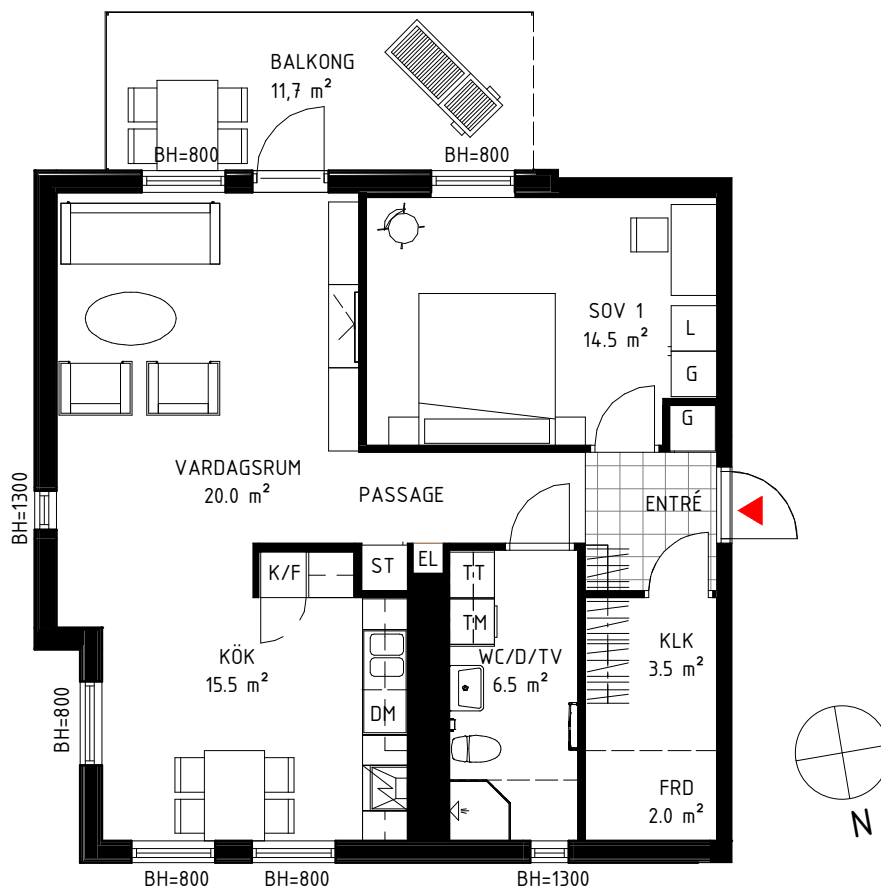

2 ROK

70,5m² HUS B

Lgh B1101, B1201, B1301

vån 2, 3, 4

K/F	Kyl/Frys	TM	Tvättmaskin
K	Kyl	TT	Torktumlare
F	Frys	G	Garderob
DM	Diskmaskin	L	Linneskåp
	Spis	ST	Städsåp
	Kapphylla/ Klädstång	BH=	Bröstningshöjd fönster

Skala 1:100

SKANSKA TEKNIK OCH
PROJEKTERINGSLEDNING
FRIDA PETERSSON

KALKHUSEN

KALKBROTTET LIMHAMN

Bofaktablad, 2010.11.22

Med reservation för eventuella ändringar och tryckfel

HSB – där möjligheterna bor