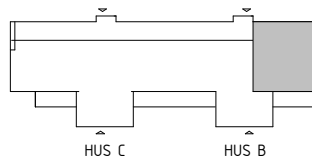

2 ROK

70,5m² HUS B

Lgh B1101, B1201, B1301

vån 2, 3, 4

K/F	Kyl/Frys	TM	Tvättmaskin
K	Kyl	TT	Torktumlare
F	Frys	G	Garderob
DM	Diskmaskin	L	Linneskåp
	Spis	ST	Städsåp
	Kapphylla/ Klädstång	BH=	Bröstningshöjd fönster