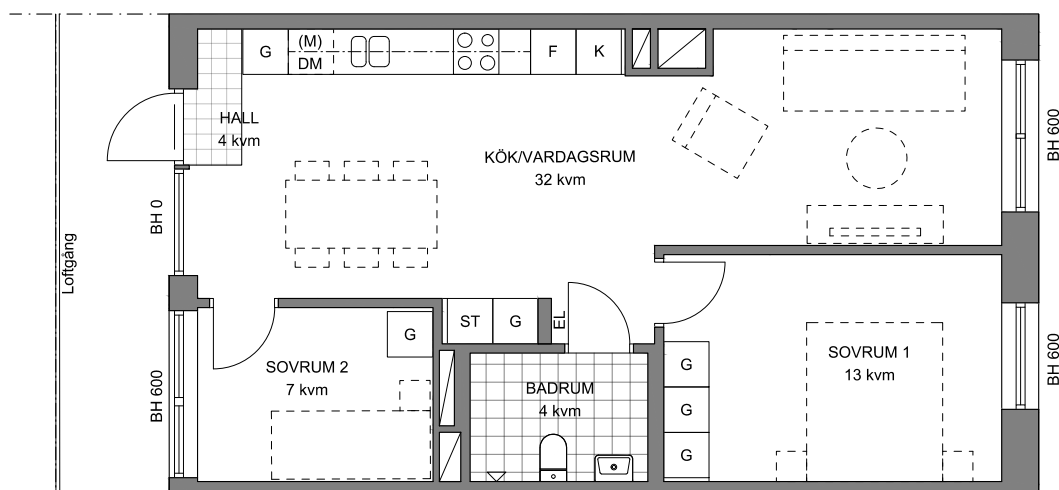

KV SPIGGAN 2, MALMÖ

3 ROK, 62 kvm

SPÄRVÄGEN 24 A

PLAN: 2 / 3 / 4

LGH NR: 1108 / 1208 / 1308

LANTMÄTERINUMMER: 1106 / 1206 / 1306

SKALA 1 : 100

Vid utskrift välj verklig storlek

Rumshöjd ca 2 600 mm

BH Bröstningshöjd i fönster

(M) Plats för microvågsugn i väggskåp

DM Diskmaskin

K Kyl

F Frys

G Garderob

ST Städsåp