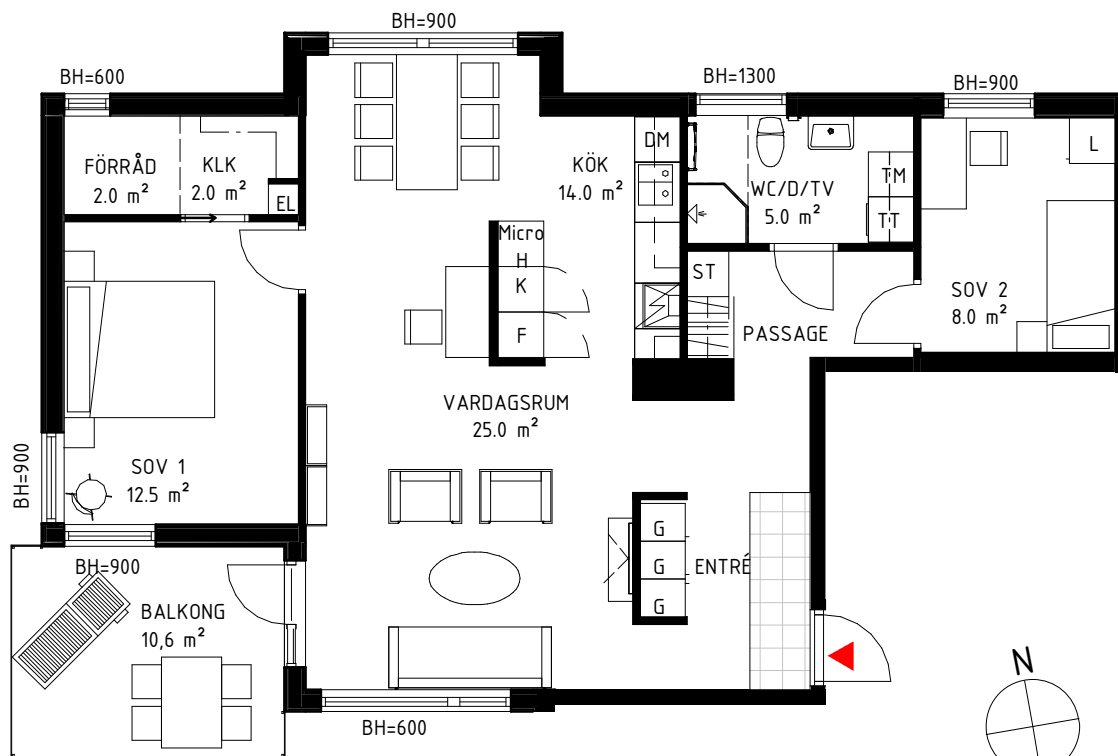

3 ROK

83m² HUS A

Lgh A1103, A1203, A1303

vån 2, 3, 4

K/F	Kyl/Frys	TM	Tvättmaskin
K	Kyl	TT	Torktumlare
F	Frys	G	Garderob
DM	Diskmaskin	L	Linneskåp
	Spis	ST	Städsåp
	Kapphylla/ Klädstång	BH=	Bröstningshöjd fönster

Skala 1:100

SKANSKA TEKNIK OCH
PROJEKTERINGSLEDNING
FRIDA PETERSSON

KALKHUSEN

KALKBROTTET LIMHAMN

Bofaktablad, 2010.11.22

Med reservation för eventuella ändringar och tryckfel

HSB – där möjligheterna bor