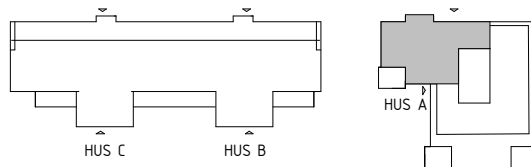

3 ROK

83m² HUS A

Lgh A1103, A1203, A1303

vån 2, 3, 4

K/F	Kyl/Frys	TM	Tvättmaskin
K	Kyl	TT	Torktumlare
F	Frys	G	Garderob
DM	Diskmaskin	L	Linneskåp
	Spis	ST	Städsåp
	Kapphylla/ Klädstång	BH=	Bröstningshöjd fönster

Skala 1:100

SKANSKA TEKNIK OCH
PROJEKTERINGSLEDNING
FRIDA PETERSSON

KALKHUSEN

KALKBROTTET LIMHAMN

Bofaktablad, 2010.11.22

Med reservation för eventuella ändringar och tryckfel

HSB – där möjligheterna bor