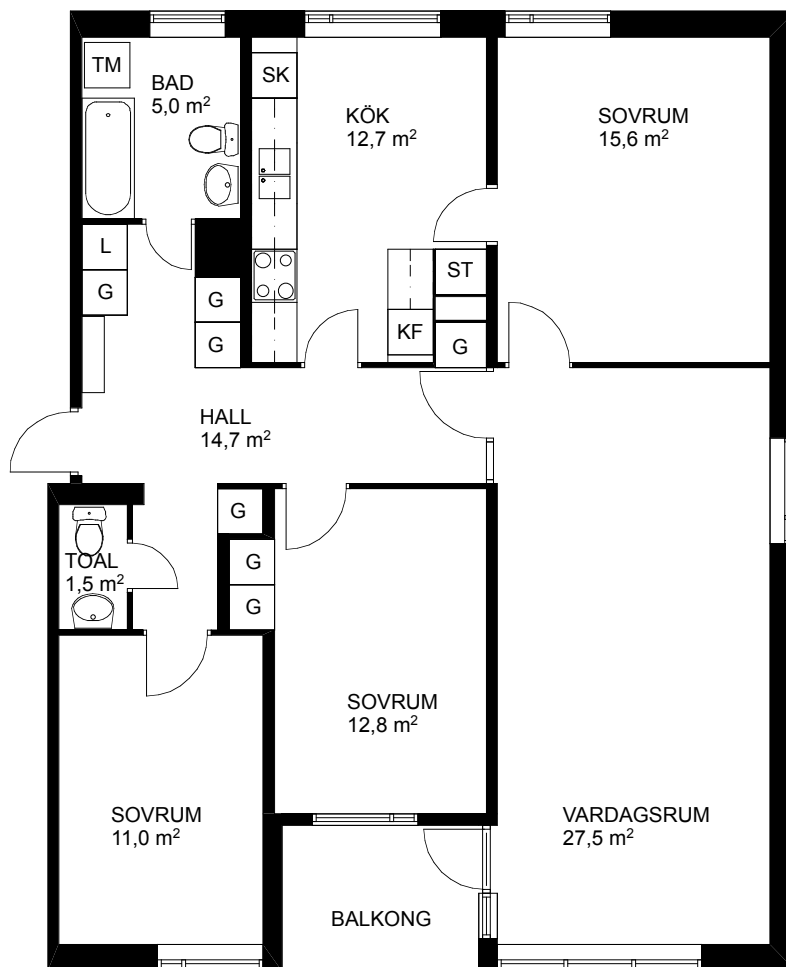

VÄSTERBERGA

LUFTV4_107_Aa

LUFTVÄRNSGATAN 92
4 RUM OCH KÖK 107 m²
DAT. 2008-03-05

22M01092010

H	HÖGSKÅP
H/U	HÖGSKÅP/UGN
G	GARDEROB
L	LINNESKÅP
ST	STÄDSKÅP
SK	SKAFFERI
KS	KYL/SVAL
F	FRYSSKÅP
K/F	KYL/FRYSSKÅP
KLK	KLÄDKAMMARE
M	MICROVÅGSUGN
DM	DISKMASKIN
TM	TVÄTTMASKIN