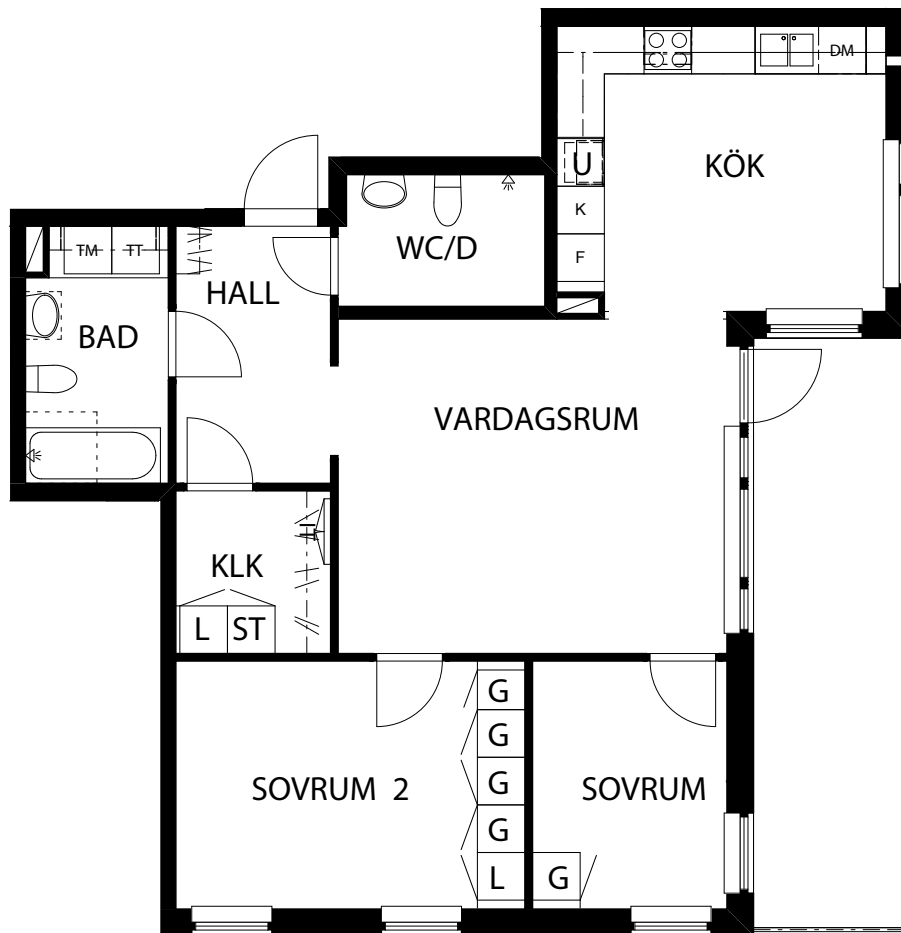

Södra Ekkällan, etapp 3 Linköping

Lgh nr 1, 6, 10, 14, 17
22, 26, 30

3 RoK - 80 m²

Teckenförklaring

Plats för kapphylla

Inbyggnadshäll

Multimediaskåp

G Garderob

L Linneskåp

ST Städskåp

H Högskåp

U Högskåp med
inbyggnadsugn och
micro

K/F Kyl/frys

DM Diskmaskin

TM Tvättmaskin

TT Torktumlare

Skala 1:100

Bröstningshöjd (BH) ca 0,6 meter där inget annat anges.
Takhöjd 2,6 meter där inget annat anges.

Rätt till ändringar förbehålles.