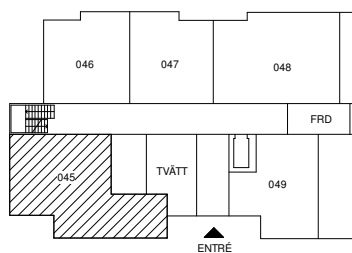

KV.IDROTTSLAGET 1 KAPTENSGATAN 4 LINKÖPING

2 rum och kokvrå ca 53.5 m²

Objekt:

Markplan Lgh 45

HSB – där möjligheterna bor

Lägenheten uthyres omöblerad och avvikelser kan förekomma

G Garderob
L Linneskåp

ST Städsåp

K/F Kylskåp/ Frys