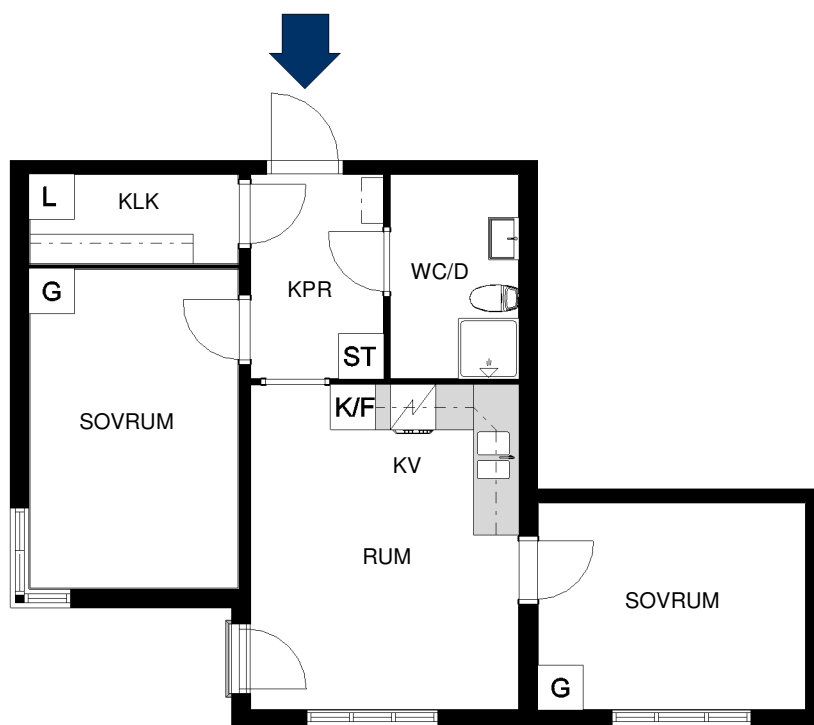

KV.IDROTTSLAGET 1 KAPTENSGATAN 4 LINKÖPING

2 rum och kokvrå ca 53.5 m²

Objekt:

Markplan Lgh 45

HSB – där möjligheterna bor

Lägenheten uthyres omöblerad och avvikelser kan förekomma

G Garderob
L Linneskåp

ST Städsåp

K/F Kylskåp/ Frys