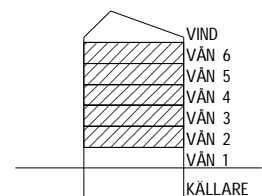

SKALA 1:100

LGH 5, 10, 15, 20, 25

Antal rum 2

Storlek 64 kvm

Våning 2, 3, 4, 5, 6

- | | | |
|----------------|-------------------------|--------------------------|
| K/F | Kombinerad kyl och frys | Skjuddörrsgarderob |
| M/U | Högskap med micro/ugn | EL / Mediacentral (Skåp) |
| Inbyggnadshäll | | TM Tvättmaskin |
| DM | Diskmaskin | TT Torktumlare |
| ST | Städskåp | Frd |
| G | Garderob | Lägenhetsförråd |
| L | Linneförvaring | |