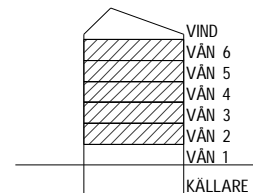

SKALA 1:100

LGH 8, 13, 18, 23, 28

Antal rum 3

Storlek 77 kvm

Våning 2, 3, 4, 5, 6

- | | |
|----------------------------------|------------------------------------|
| K Kyl | Skjuddörrsgarderob |
| F Frys | EL EL / Mediacentral (Skåp) |
| M/U Högskap med micro/ugn | TM Tvättmaskin |
| Inbyggnadshäll | TT Torktumlare |
| DM Diskmaskin | brh Bröstningshöjd |
| ST Städskap | |
| G Garderob | |
| L Linneförvaring | |