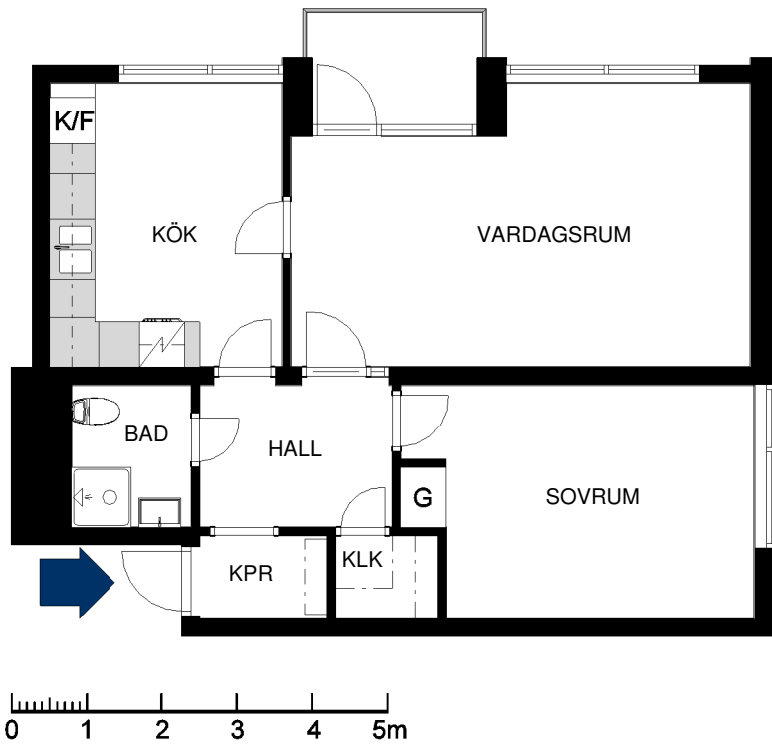

**BORGMÄSTAREN 1 & 2**  
**BORGMÄSTAREGATAN 1, ASKERSUND**

2 rum och kök ca 59.6 m<sup>2</sup>

**Objekt:**

Vån 2, Lgh 8

Vån 3, Lgh 12

**HSB – där möjligheterna bor**

Lägenheten uthyres omöblerad och avvikelser kan förekomma