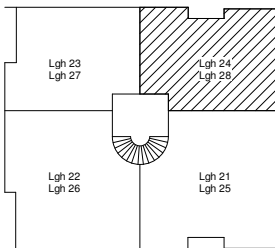

BORGMÄSTAREN 1 & 2
BORGMÄSTAREGATAN 3, ASKERSUND

2 rum och kök ca 59.6 m²

Objekt:

Vån 2, Lgh 24

Vån 3, Lgh 28

HSB – där möjligheterna bor

Lägenheten uthyres omöblerad och avvikelser kan förekomma

G Garderob