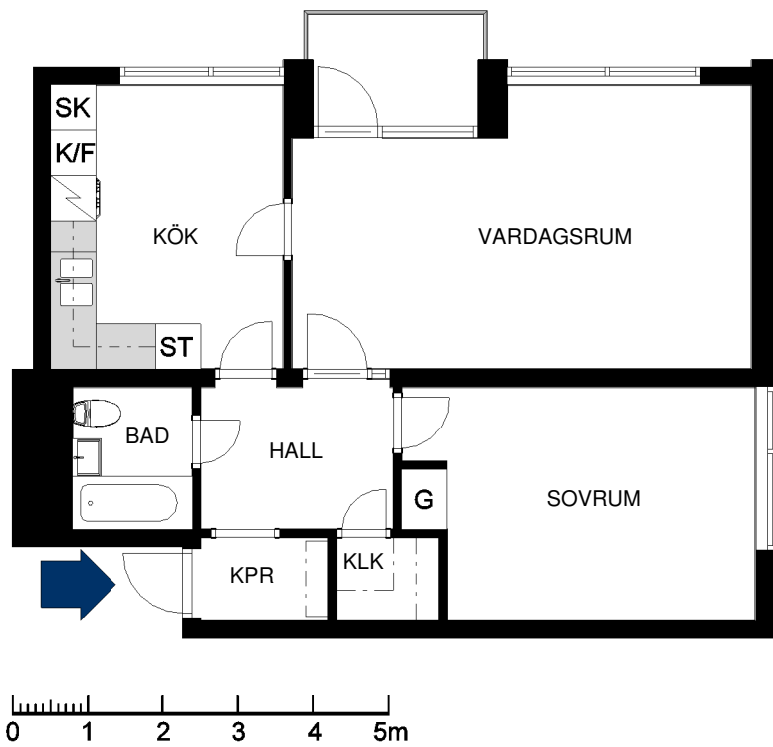

BORGMÄSTAREN 1 & 2
BORGMÄSTAREGATAN 3, ASKERSUND

2 rum och kök ca 59.6 m²

Objekt:

Vån 2, Lgh 24

Vån 3, Lgh 28

HSB – där möjligheterna bor

Lägenheten uthyres omöblerad och avvikelser kan förekomma

G Garderob