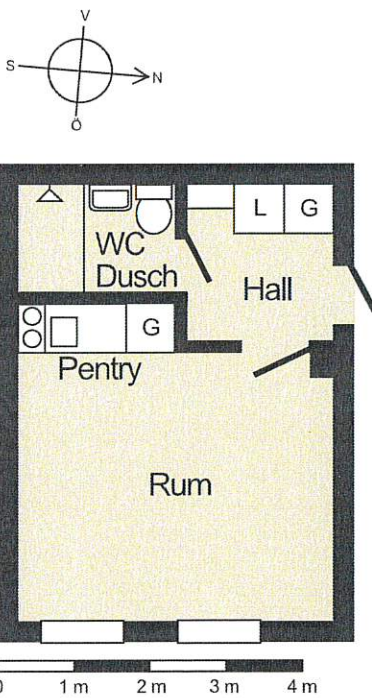

Österberga

Prästbolsgatan 48

1 rum och pentry 20,3 m²

- G Garderob*
- L Linneskåp
- Fó/KI Förråd/Klädkammare
- K Kylskåp
- K/F Kylskåp/Frys
- K/S Kylskåp/Sval
- F Frys
- St Städsåp
- TM Tvättmaskin
- TT Torktumlare
- M Mikrovågsugn
- U Ugn

* kan vara omflyttade
i lägenheten

Avvikelser kan förekomma