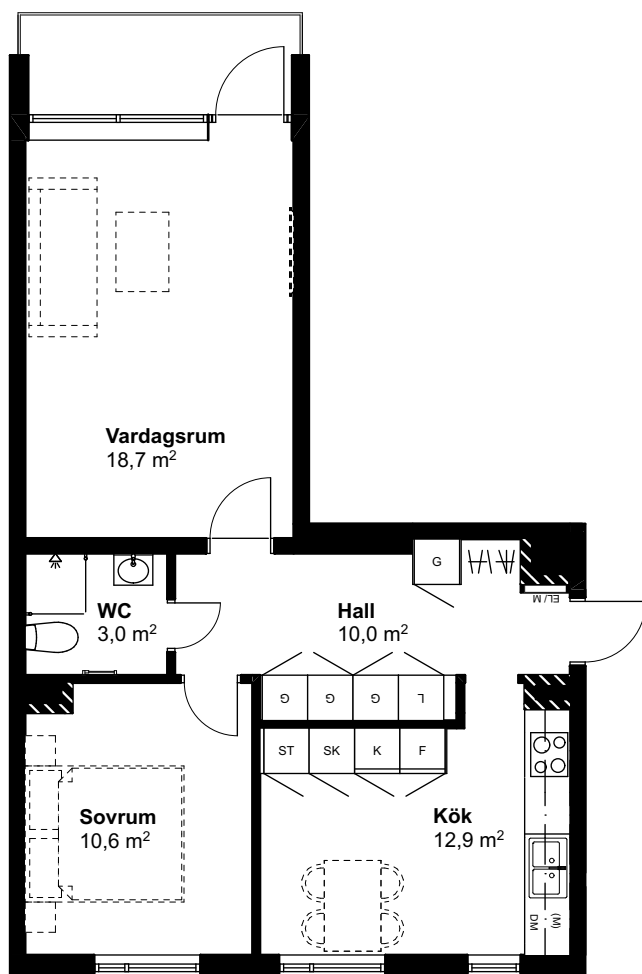

HSB LAGGKÄRLET

2 ROK

Prästbolsgatan 40A

Lgh: 16-5400-1-7 58,0 m² Plan 13
 Lgh: 16-5400-1-4 58,0 m² Plan 12
 Lgh: 16-5400-1-1 58,0 m² Plan 11

2024-02-09

SKALA 1:100 (A4) METER

Generell symbolförklaring

	Kapphylla		Tvättpelare		Kylskåp		Plats för micro		Plats för TV
	Garderob		Diskmaskin		Frys		Städ		Installationsvägg*
	Linneskåp		Spishäll och ugn		Kyl/ Frys		Skafferi		
					Elcentral/ IT-skåp				

hsb.se

OBS! Kvadratmeter i rummen utgör inte hela bostadsytan. Rätt till ändringar förbehålles. Ovanstående lägenhetsritning går ej att förändra utöver det som redovisas.

Borning får ej göras i kaklade väggar.