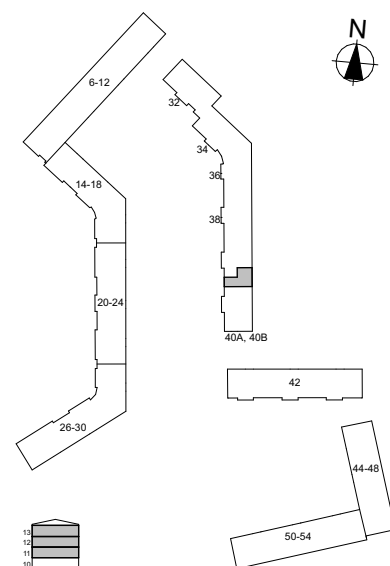

HSB LAGGKÄRLET

2 ROK

Prästbolsgatan 40A

Lgh: 16-5400-1-7 58,0 m² Plan 13
 Lgh: 16-5400-1-4 58,0 m² Plan 12
 Lgh: 16-5400-1-1 58,0 m² Plan 11

2024-02-09

SKALA 1:100 (A4) METER

Generell symbolförklaring

	Kapphylla		Tvättpelare		Kylskåp		Plats för micro		Plats för TV
	Garderob		Diskmaskin		Frys		Städ		Installationsvägg*
	Linneskåp		Spishäll och ugn		Kyl/ Frys		Skafferi		
					Elcentral/ IT-skåp				

hsb.se

OBS! Kvadratmeter i rummen utgör inte hela bostadsytan. Rätt till ändringar förbehålles. Ovanstående lägenhetsritning går ej att förändra utöver det som redovisas.

Borning får ej göras i kaklade väggar.