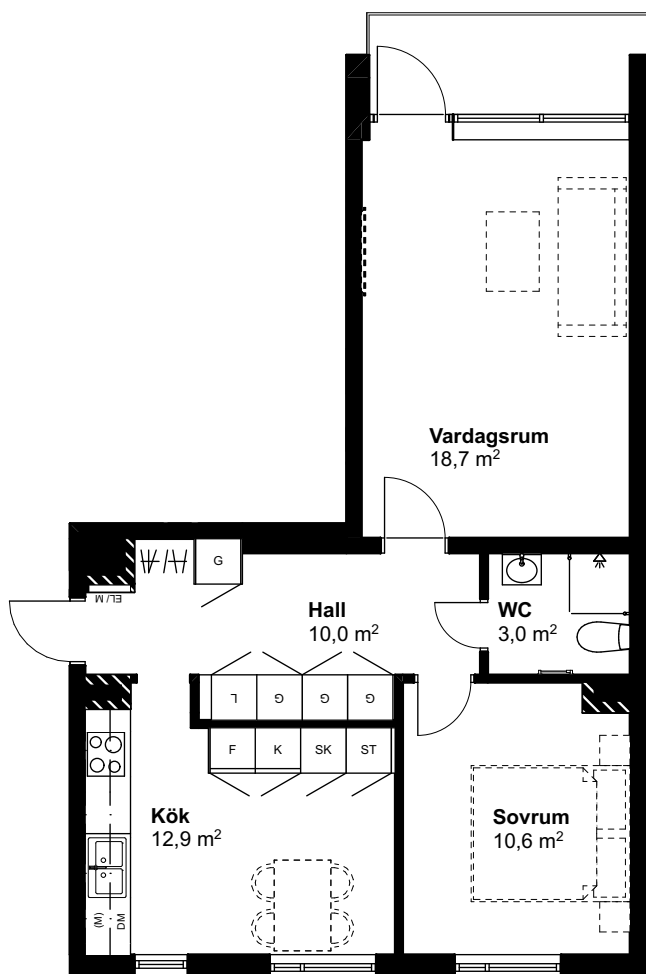

HSB LAGGKÄRLET

2 ROK

Prästbolsgatan 40A

Lgh: 16-5400-1-9 58,0 m² Plan 13
 Lgh: 16-5400-1-6 58,0 m² Plan 12
 Lgh: 16-5400-1-3 58,0 m² Plan 11

2024-02-09

SKALA 1:100 (A4) METER

Generell symbolförklaring

Kapphylla	Tvättpelare	Kylskåp	Plats för micro	Plats för TV
Garderob	Diskmaskin	Frys	Städ	Installationsvägg*
Linneskåp	Spishäll och ugn	Kyl/ Frys	Skafferi	
		Elcentral/ IT-skåp		

hsb.se

OBS! Kvadratmeter i rummen utgör inte hela bostadsytan. Rätt till ändringar förbehålles. Ovanstående lägenhetsritning går ej att förändra utöver det som redovisas.

Borning får ej göras i kaklade väggar.