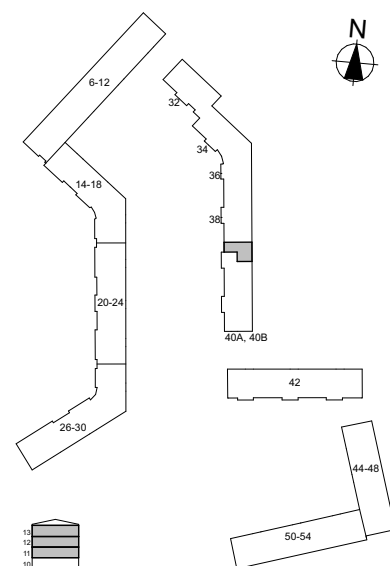

HSB LAGGKÄRLET

2 ROK

Prästbolsgatan 40A

Lgh: 16-5400-1-9 58,0 m² Plan 13
 Lgh: 16-5400-1-6 58,0 m² Plan 12
 Lgh: 16-5400-1-3 58,0 m² Plan 11

2024-02-09

SKALA 1:100 (A4) METER

Generell symbolförklaring

Kapphylla	Tvättpelare	Kylskåp	Plats för micro	Plats för TV
Garderob	Diskmaskin	Frys	Städ	Installationsvägg*
Linneskåp	Spishäll och ugn	Kyl/ Frys	Skafferi	
		Elcentral/ IT-skåp		

hsb.se

OBS! Kvadratmeter i rummen utgör inte hela bostadsytan. Rätt till ändringar förbehålles. Ovanstående lägenhetsritning går ej att förändra utöver det som redovisas.

Borning får ej göras i kaklade väggar.