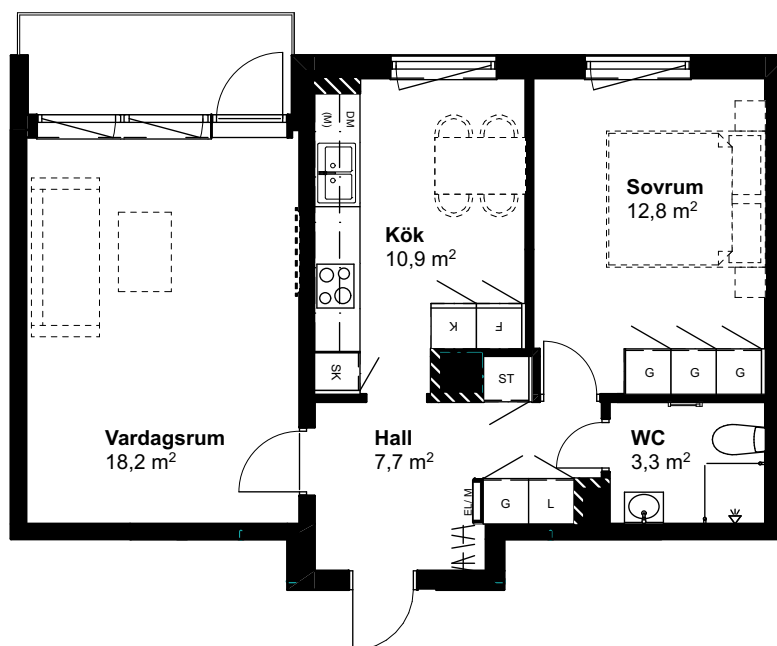

HSB LAGGKÄRLET

2 ROK

Prästbolsgatan 40A

Lgh: 16-5400-1-8 55,1 m² Plan 13
 Lgh: 16-5400-1-5 55,1 m² Plan 12
 Lgh: 16-5400-1-2 55,1 m² Plan 11

2024-04-24

SKALA 1:100 (A4) METER

Generell symbolförklaring

	Kapphylla		Tvättpelare		Kylskåp		(M) Plats för micro		Plats för TV
	Garderob		Diskmaskin		Frys		ST Städ		Installationsvägg*
	Linneskåp		Spishäll och ugn		Kyl/ Frys		SK Skafferi		
					EL/M Elcentral/ IT-skåp				

hsb.se

OBS! Kvadratmeter i rummen utgör inte hela bostadsytan. Rätt till ändringar förbehålles. Ovanstående lägenhetsritning går ej att förändra utöver det som redovisas.

Borning får ej göras i kaklade väggar.