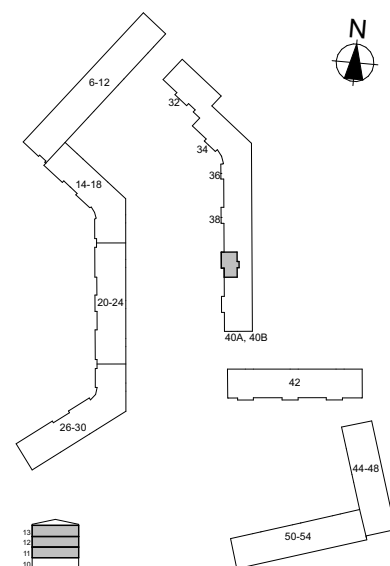

HSB LAGGKÄRLET

2 ROK

Prästbolsgatan 40A

Lgh: 16-5400-1-8 55,1 m² Plan 13
 Lgh: 16-5400-1-5 55,1 m² Plan 12
 Lgh: 16-5400-1-2 55,1 m² Plan 11

2024-04-24

SKALA 1:100 (A4) METER

Generell symbolförklaring

	Kapphylla		Tvättpelare		Kylskåp		(M) Plats för micro		Plats för TV
	Garderob		Diskmaskin		Frys		ST Städ		Installationsvägg*
	Linneskåp		Spishäll och ugn		Kyl/ Frys		SK Skafferi		
					EL/M Elcentral/ IT-skåp				

hsb.se

OBS! Kvadratmeter i rummen utgör inte hela bostadsytan. Rätt till ändringar förbehålles. Ovanstående lägenhetsritning går ej att förändra utöver det som redovisas.

Borning får ej göras i kaklade väggar.