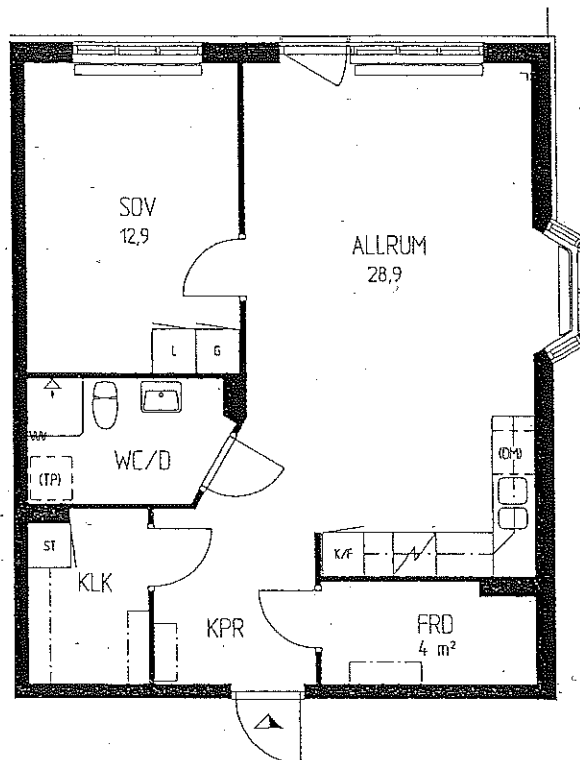

62 m² 2 RoKv

LGH A-2-4

A-3-12

A-4-38

ORIENTERINGSFIGUR

FÖRKLARINGAR

- G GARDEROB
- L LINNESKÅP
- ST STÅDSKÅP
- K/S KYL/SVALSKÅP
- K/F KYL/FRYSSKÅP
- F FRYSS
- KLK KLÄDKAMMARE
- (TP) PLATS FÖR TVÄTTMASKIN
OCH TORKTUMLARE
- (DM) PLATS FÖR DISKMASKIN

BRÖSTNINGSHÖJD : 70 CM

RÄTT TILL ÄNDRINGAR FÖRBEHÅLLES

RITS ARKITEKTER AB

2005-05-25