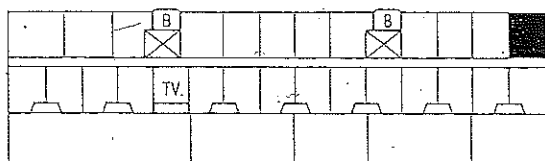

62 m² 2 RoKv

LGH A-2-4

A-3-12

A-4-38

ORIENTERINGSFIGUR

FÖRKLARINGAR

- G GARDEROB
- L LINNESKÅP
- ST STÅDSKÅP
- K/S KYL/SVALSKÅP
- K/F KYL/FRYSSKÅP
- F FRYSS
- KLK KLÄDKAMMARE
- (TP) PLATS FÖR TVÄTTMASKIN
OCH TORKTUMLARE
- (DM) PLATS FÖR DISKMASKIN

BRÖSTNINGSHÖJD : 70 CM

RÄTT TILL ÄNDRINGAR FÖRBEHÅLLES

RITS ARKITEKTER AB

2005-05-25