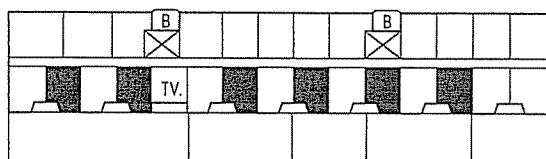

54,5 m² 2 RoKv

LGH A-2-7

A-3-15, A-3-17, A-3-19

B-3-21, B-3-23, B-3-25

A-4-41, A-4-43, A-4-45

B-4-47, B-4-49, B-4-51

ORIENTERINGSGIFUR

FÖRKLARINGAR

- G GARDEROB
- L LINNESKÅP
- ST STÄDSKÅP
- K/S KYL/SVALSKÅP
- K/F KYL/FRYSSKÅP
- F FRYSS
- KLK KLÄDKAMMARE
- (TP) PLATS FÖR TVÄTTMASKIN
OCH TORKTUMLARE
- (DM) PLATS FÖR DISKMASKIN

BRÖSTNINGSHÖJD : 70 CM