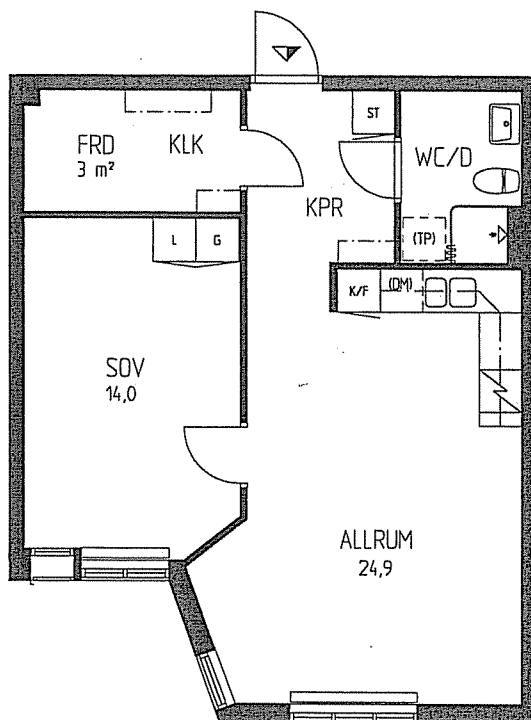

54,5 m² 2 RoKv

LGH A-2-7

A-3-15, A-3-17, A-3-19

B-3-21, B-3-23, B-3-25

A-4-41, A-4-43, A-4-45

B-4-47, B-4-49, B-4-51

ORIENTERINGSGIFUR

FÖRKLARINGAR

- G GARDEROB
- L LINNESKÅP
- ST STÄDSKÅP
- K/S KYL/SVALSKÅP
- K/F KYL/FRYSSKÅP
- F FRYSS
- KLK KLÄDKAMMARE
- (TP) PLATS FÖR TVÄTTMASKIN
OCH TORKTUMLARE
- (DM) PLATS FÖR DISKMASKIN

BRÖSTNINGSHÖJD : 70 CM