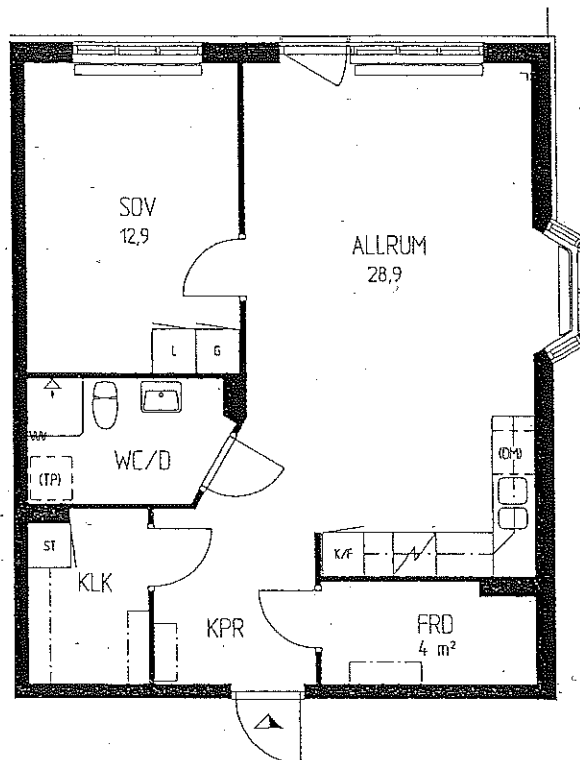

62 m² 2 RoKv

LGH A-2-4

A-3-12

A-4-38

ORIENTERINGSFIGUR

FÖRKLARINGAR

- G GARDEROB
- L LINNESKÅP
- ST STÅDSKÅP
- K/S KYL/SVALSKÅP
- K/F KYL/FRYSSKÅP
- F FRYSS
- KLK KLÄDKAMMARE
- (TP) PLATS FÖR TVÄTTMASKIN OCH TORKTUMLARE
- (DM) PLATS FÖR DISKMASKIN

BRÖSTNINGSHÖJD : 70 CM

RÄTT TILL ÄNDRINGAR FÖRBEHÅLLES

RITS ARKITEKTER AB

2005-05-25