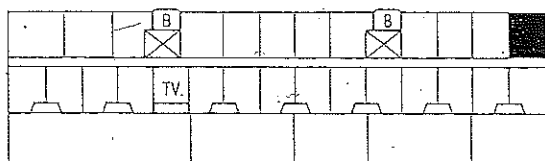

62 m² 2 RoKv

LGH A-2-4

A-3-12

A-4-38

ORIENTERINGSFIGUR

FÖRKLARINGAR

- G GARDEROB
- L LINNESKÅP
- ST STÅDSKÅP
- K/S KYL/SVALSKÅP
- K/F KYL/FRYSSKÅP
- F FRYSS
- KLK KLÄDKAMMARE
- (TP) PLATS FÖR TVÄTTMASKIN OCH TORKTUMLARE
- (DM) PLATS FÖR DISKMASKIN

BRÖSTNINGSHÖJD : 70 CM

RÄTT TILL ÄNDRINGAR FÖRBEHÅLLES

RITS ARKITEKTER AB

2005-05-25