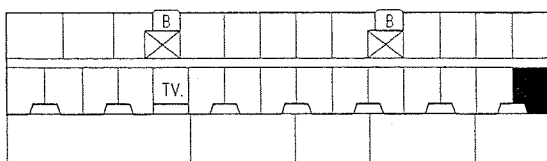

56,5 m² 2 RoKv

LGH A-2-5

A-3-13

A-4-39

ORIENTERINGSFIGUR

FÖRKLARINGAR

- G GARDEROB
- L LINNESKÅP
- ST STÅDSKÅP
- K/S KYL/SVALSKÅP
- K/F KYL/FRYSSKÅP
- F FRYSS
- KLK KLÄDKAMMARE
- (TP) PLATS FÖR TVÄTTMASKIN
OCH TORKTUMLARE
- (DM) PLATS FÖR DISKMASKIN

BRÖSTNINGSHÖJD : 70 CM

RÄTT TILL ÄNDRINGAR FÖRBEHÅLLES

2005-05-25

RITS ARKITEKTER AB