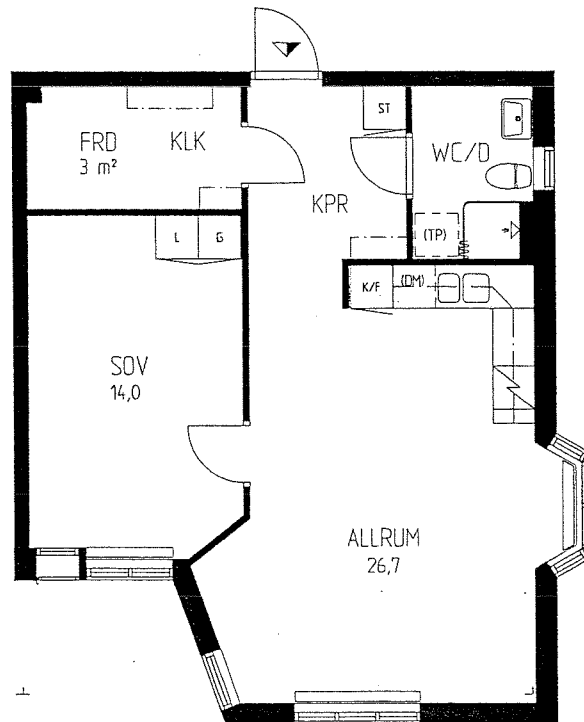

56,5 m² 2 RoKv

LGH A-2-5

A-3-13

A-4-39

ORIENTERINGSFIGUR

FÖRKLARINGAR

- G GARDEROB
- L LINNESKÅP
- ST STÅDSKÅP
- K/S KYL/SVALSKÅP
- K/F KYL/FRYSSKÅP
- F FRYSS
- KLK KLÄDKAMMARE
- (TP) PLATS FÖR TVÄTTMASKIN
OCH TORKTUMLARE
- (DM) PLATS FÖR DISKMASKIN

BRÖSTNINGSHÖJD : 70 CM

RÄTT TILL ÄNDRINGAR FÖRBEHÅLLES

2005-05-25

RITS ARKITEKTER AB