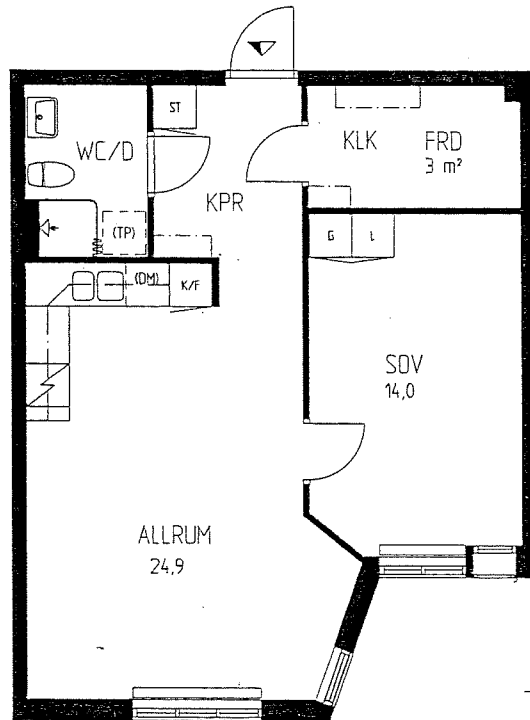

54,5 m<sup>2</sup> 2 RoKv

LGH A-2-6, A-2-8

A-3-14, A-3-16, A-3-18

B-3-20, B-3-22, B-3-24

A-4-40, A-4-42, A-4-44

B-4-46, B-4-48, B-4-50

ORIENTERINGSFIGUR

FÖRKLARINGAR

- G GARDEROB
- L LINNESKÅP
- ST STÄDSKÅP
- K/S KYL/SVALSKÅP
- K/F KYL/FRYSSKÅP
- F FRYSS
- KLK KLÄDKAMMARE
- (TP) PLATS FÖR TVÄTTMASKIN  
OCH TORKTUMLARE
- (DM) PLATS FÖR DISKMASKIN

BRÖSTNINGSHÖJD : 70 CM