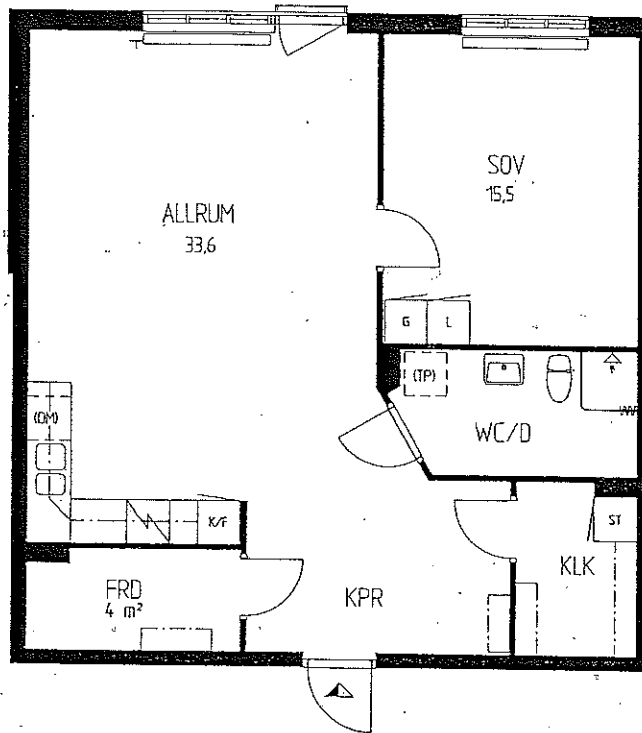

73,5 m<sup>2</sup> 2 RoKv

LGH B-3-30

LGH B-4-56

ORIENTERINGSFIGUR

FÖRKLARINGAR

- G GARDEROB
- L LINNESKÅP
- ST STÄDSKÅP
- K/S KYL/SVALSKÅP
- K/F KYL/FRYSKÅP
- F FRYSS
- KLK KLÄDKAMMARE
- (TP) PLATS FÖR TVÄTTMASKIN  
OCH TORKTUMLARE
- (DM) PLATS FÖR DISKMASKIN

BRÖSTNINGSHÖJD : 70 CM

RÄTT TILL ÄNDRINGAR FÖRBEHÅLLES

RITS ARKITEKTER AB

2005-05-25