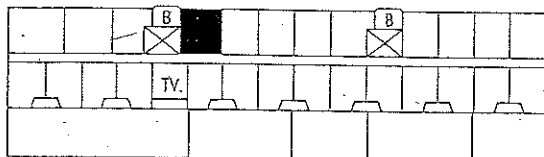

73,5 m<sup>2</sup> 2 RoKv

LGH B-3-30

LGH B-4-56

ORIENTERINGSFIGUR

FÖRKLARINGAR

- G GARDEROB
- L LINNESKÅP
- ST STÄDSKÅP
- K/S KYL/SVALSKÅP
- K/F KYL/FRYSKÅP
- F FRYSS
- KLK KLÄDKAMMARE
- (TP) PLATS FÖR TVÄTTMASKIN  
OCH TORKTUMLARE
- (DM) PLATS FÖR DISKMASKIN

BRÖSTNINGSHÖJD : 70 CM

RÄTT TILL ÄNDRINGAR FÖRBEHÅLLES

RITS ARKITEKTER AB

2005-05-25