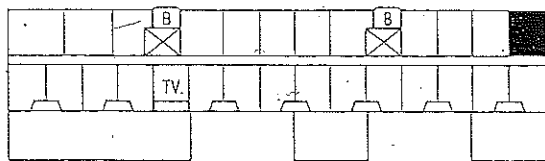

62 m² 2 RoKv

LGH A-2-4

A-3-12

A-4-38

ORIENTERINGSFIGUR

FÖRKLARINGAR

- G GARDEROB
- L LINNESKÅP
- ST STÄDSKÅP
- K/S KYL/SVALSKÅP
- K/F KYL/FRYSSKÅP
- F FRYSS
- KLK KLÄDKAMMARE
- (TP) PLATS FÖR TVÄTTMASKIN
OCH TORKTUMLARE
- (DM) PLATS FÖR DISKMASKIN

BRÖSTNINGSHÖJD : 70 CM

RÄTT TILL ÄNDRINGAR FÖRBEHÅLLES

RITS ARKITEKTER AB

2005-05-25