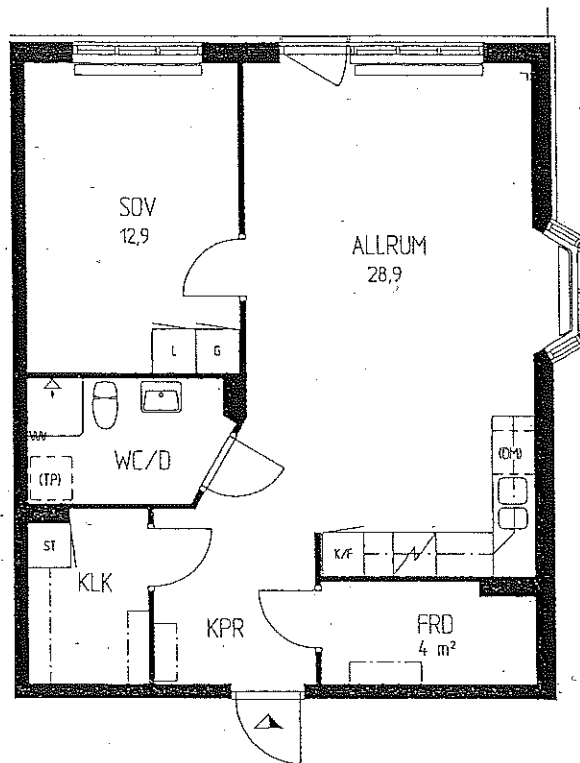

62 m² 2 RoKv

LGH A-2-4

A-3-12

A-4-38

ORIENTERINGSFIGUR

FÖRKLARINGAR

- G GARDEROB
- L LINNESKÅP
- ST STÄDSKÅP
- K/S KYL/SVALSKÅP
- K/F KYL/FRYSSKÅP
- F FRYSS
- KLK KLÄDKAMMARE
- (TP) PLATS FÖR TVÄTTMASKIN
OCH TORKTUMLARE
- (DM) PLATS FÖR DISKMASKIN

BRÖSTNINGSHÖJD : 70 CM

RÄTT TILL ÄNDRINGAR FÖRBEHÅLLES

RITS ARKITEKTER AB

2005-05-25