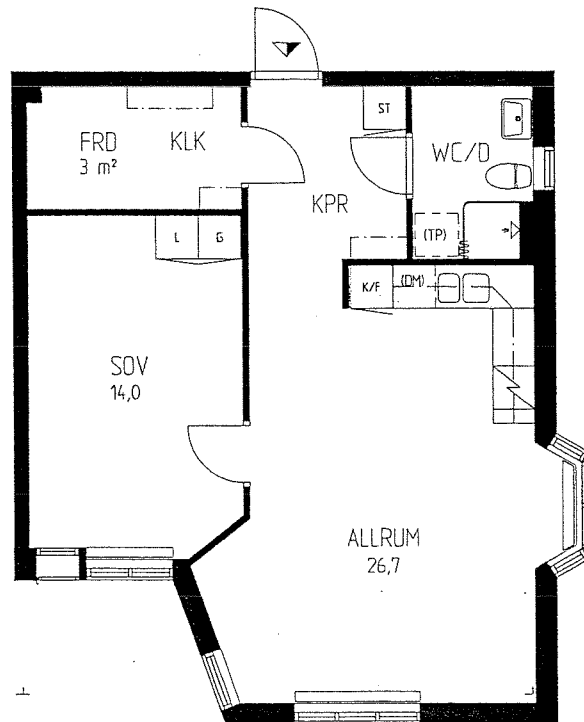

56,5 m² 2 RoKv

LGH A-2-5

A-3-13

A-4-39

ORIENTERINGSFIGUR

FÖRKLARINGAR

- G GARDEROB
- L LINNESKÅP
- ST STÄDSKÅP
- K/S KYL/SVALSKÅP
- K/F KYL/FRYSSKÅP
- F FRYSS
- KLK KLÄDKAMMARE
- (TP) PLATS FÖR TVÄTTMASKIN
OCH TORKTUMLARE
- (DM) PLATS FÖR DISKMASKIN

BRÖSTNINGSHÖJD : 70 CM

RÄTT TILL ÄNDRINGAR FÖRBEHÅLLES

2005-05-25

RITS ARKITEKTER AB