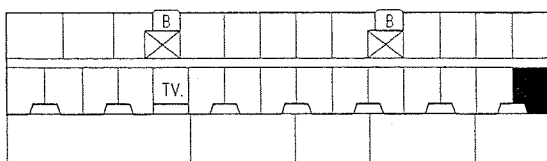

56,5 m² 2 RoKv

LGH A-2-5

A-3-13

A-4-39

ORIENTERINGSFIGUR

FÖRKLARINGAR

- G GARDEROB
- L LINNESKÅP
- ST STÄDSKÅP
- K/S KYL/SVALSKÅP
- K/F KYL/FRYSSKÅP
- F FRYSS
- KLK KLÄDKAMMARE
- (TP) PLATS FÖR TVÄTTMASKIN
OCH TORKTUMLARE
- (DM) PLATS FÖR DISKMASKIN

BRÖSTNINGSHÖJD : 70 CM

RÄTT TILL ÄNDRINGAR FÖRBEHÅLLES

2005-05-25

RITS ARKITEKTER AB