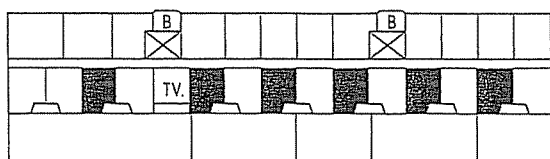

54,5 m<sup>2</sup> 2 RoKv

LGH A-2-6, A-2-8

A-3-14, A-3-16, A-3-18

B-3-20, B-3-22, B-3-24

A-4-40, A-4-42, A-4-44

B-4-46, B-4-48, B-4-50

ORIENTERINGSFIGUR

FÖRKLÄRINGAR

- G GÅRDEROB
- L LINNESKÅP
- ST STÅDSKÅP
- K/S KYL/SVALSKÅP
- K/F KYL/FRYSSKÅP
- F FRYSS
- KLK KLÄDKAMMARE
- (TP) PLATS FÖR TVÄTTMASKIN  
OCH TORRTUMLARE
- (DM) PLATS FÖR DISKMASKIN

BRÖSTNINGSHÖJD : 70 CM