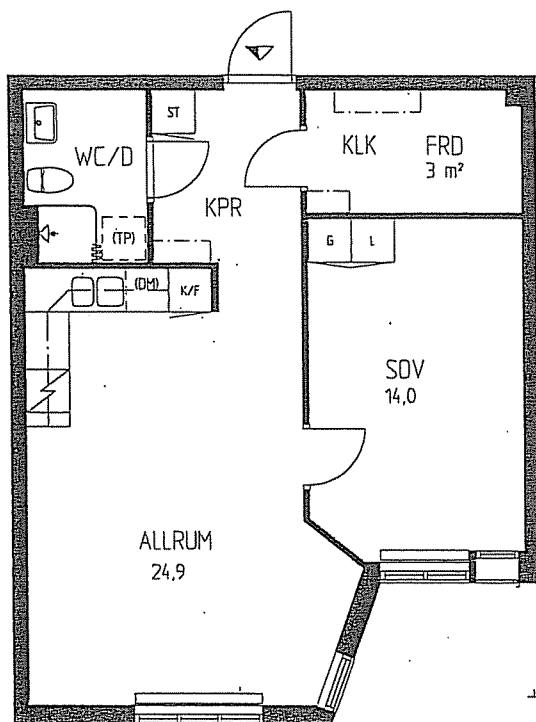

54,5 m<sup>2</sup> 2 RoKv

LGH A-2-6, A-2-8

A-3-14, A-3-16, A-3-18

B-3-20, B-3-22, B-3-24

A-4-40, A-4-42, A-4-44

B-4-46, B-4-48, B-4-50

ORIENTERINGSFIGUR

FÖRKLÄRINGAR

- G GÅRDEROB
- L LINNESKÅP
- ST STÅDSKÅP
- K/S KYL/SVALSKÅP
- K/F KYL/FRYSSKÅP
- F FRYSS
- KLK KLÄDKAMMARE
- (TP) PLATS FÖR TVÄTTMASKIN  
OCH TORRTUMLARE
- (DM) PLATS FÖR DISKMASKIN

BRÖSTNINGSHÖJD : 70 CM