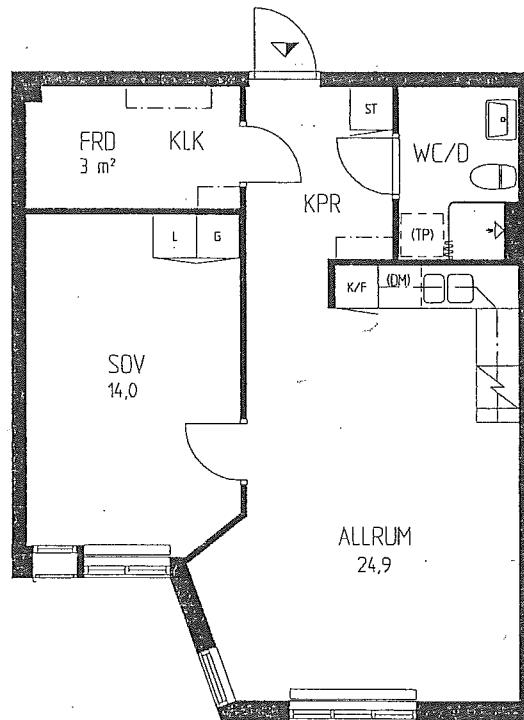

54,5 m<sup>2</sup> 2 RoKv

LGH A-2-7

A-3-15, A-3-17, A-3-19

B-3-21, B-3-23, B-3-25

A-4-41, A-4-43, A-4-45

B-4-47, B-4-49, B-4-51

ORIENTERINGSFIGUR

FÖRKLARINGAR

- G GARDEROB
- L LINNESKÅP
- ST STÄDSKÅP
- K/S KYL/SVALSKÅP
- K/F KYL/FRYSSKÅP
- F FRYSS
- KLK KLÄDKAMMARE
- (TP) PLATS FÖR TVÄTTMASKIN  
OCH TORKTUMLARE
- (DM) PLATS FÖR DISKMASKIN

BRÖSTNINGSHÖJD : 70 CM