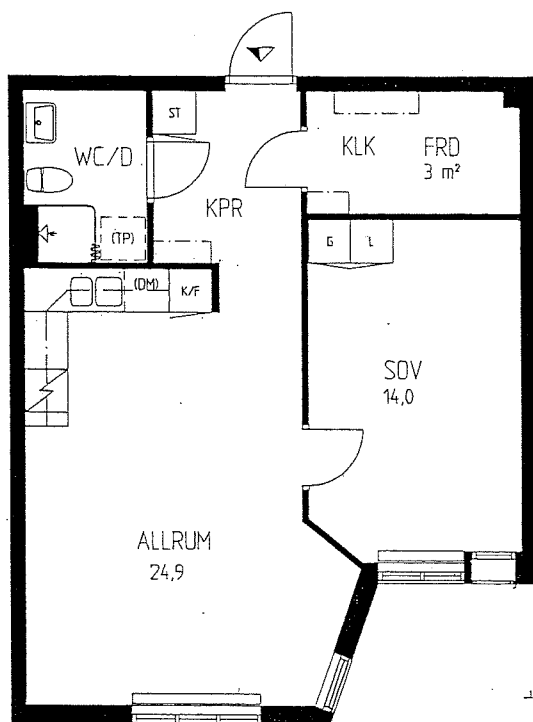

54,5 m<sup>2</sup> 2 RoKv

LGH A-2-6, A-2-8

A-3-14, A-3-16, A-3-18

B-3-20, B-3-22, B-3-24

A-4-40, A-4-42, A-4-44

B-4-46, B-4-48, B-4-50

ORIENTERINGSGIFUR

FÖRKLÄRINGAR

- G GARDEROB
- L LINNESKÅP
- ST STÅDSKÅP
- K/S KYL/SVALSKÅP
- K/F KYL/FRYSSKÅP
- F FRYSS
- KLK KLÄDKAMMARE
- (TP) PLATS FÖR TVÄTTMASKIN  
OCH TORKTUMLARE
- (DM) PLATS FÖR DISKMASKIN

BRÖSTNINGSHÖJD : 70 CM