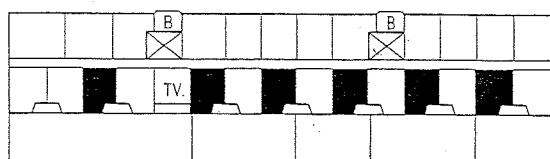

54,5 m<sup>2</sup> 2 RoKv

LGH A-2-6, A-2-8

A-3-14, A-3-16, A-3-18

B-3-20, B-3-22, B-3-24

A-4-40, A-4-42, A-4-44

B-4-46, B-4-48, B-4-50

ORIENTERINGSGIFUR

FÖRKLÄRINGAR

- G GARDEROB
- L LINNESKÅP
- ST STÅDSKÅP
- K/S KYL/SVALSKÅP
- K/F KYL/FRYSSKÅP
- F FRYSS
- KLK KLÄDKAMMARE
- (TP) PLATS FÖR TVÄTTMASKIN  
OCH TORKTUMLARE
- (DM) PLATS FÖR DISKMASKIN

BRÖSTNINGSHÖJD : 70 CM