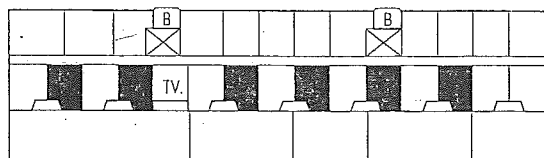

54,5 m<sup>2</sup> 2 RoKv

LGH A-2-7

A-3-15, A-3-17, A-3-19

B-3-21, B-3-23, B-3-25

A-4-41, A-4-43, A-4-45

B-4-47, B-4-49, B-4-51

ORIENTERINGSFIGUR

FÖRKLARINGAR

- G GARDEROB
- L LINNESKÅP
- ST STÄDSKÅP
- K/S KYL/SVALSKÅP
- K/F KYL/FRYSSKÅP
- F FRYSS
- KLK KLÄDKAMMARE
- (TP) PLATS FÖR TVÄTTMASKIN  
OCH TORKTUMLARE
- (DM) PLATS FÖR DISKMASKIN

BRÖSTNINGSHÖJD : 70 CM