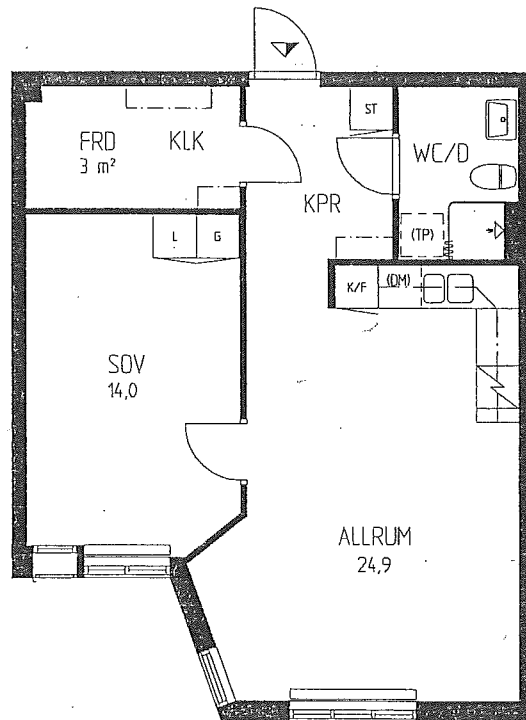

54,5 m<sup>2</sup> 2 RoKv

LGH A-2-7

A-3-15, A-3-17, A-3-19

B-3-21, B-3-23, B-3-25

A-4-41, A-4-43, A-4-45

B-4-47, B-4-49, B-4-51

ORIENTERINGSFIGUR

FÖRKLARINGAR

- G GARDEROB
- L LINNESKÅP
- ST STÄDSKÅP
- K/S KYL/SVALSKÅP
- K/F KYL/FRYSSKÅP
- F FRYSS
- KLK KLÄDKAMMARE
- (TP) PLATS FÖR TVÄTTMASKIN  
OCH TORKTUMLARE
- (DM) PLATS FÖR DISKMASKIN

BRÖSTNINGSHÖJD : 70 CM