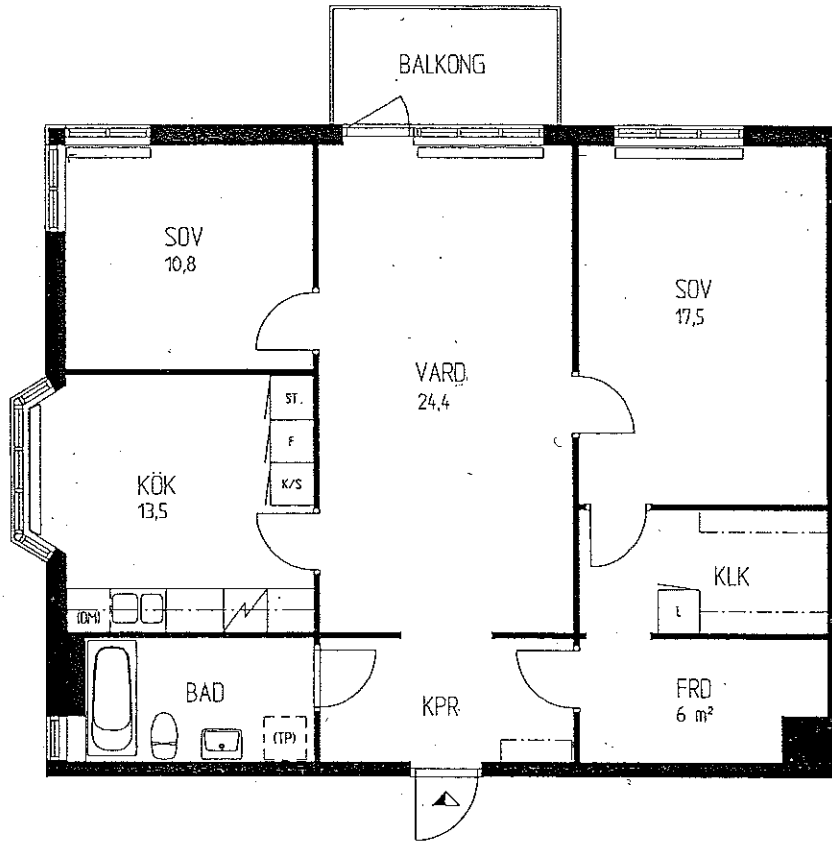

92,5 m<sup>2</sup> 3 RoK

LGH B-3-27

B-4-53

- PLAN 2
- PLAN 3
- PLAN 4

FÖRKLARINGAR

- G GARDEROB
- L LINNESKÅP
- ST STÄDSKÅP
- K/S KYL/SVALSKÅP
- K/F KYL/FRYSSKÅP
- F FRYSS
- KLK KLÄDKAMMARE
- (TP) PLATS FÖR TVÄTTMASKIN  
OCH TORKTUMLARE
- (DM) PLATS FÖR DISKMASKIN

BRÖSTNINGSHÖJD : 70 CM

ORIENTERINGSFIGUR

2005-05-25

RÄTT TILL ÄNDRINGAR FÖRBEHÅLLES

RITS ARKITEKTER AB