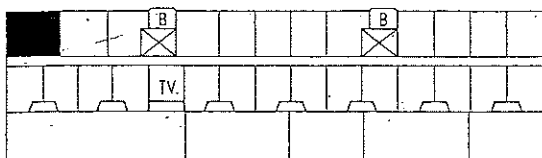

92,5 m<sup>2</sup> 3 RoK

LGH B-3-27

B-4-53

- PLAN 2
- PLAN 3
- PLAN 4

FÖRKLARINGAR

- G GARDEROB
- L LINNESKÅP
- ST STÄDSKÅP
- K/S KYL/SVALSKÅP
- K/F KYL/FRYSSKÅP
- F FRYSS
- KLK KLÄDKAMMARE
- (TP) PLATS FÖR TVÄTTMASKIN  
OCH TORKTUMLARE
- (DM) PLATS FÖR DISKMASKIN

BRÖSTNINGSHÖJD : 70 CM

ORIENTERINGSFIGUR

2005-05-25

RÄTT TILL ÄNDRINGAR FÖRBEHÅLLES

RITS ARKITEKTER AB