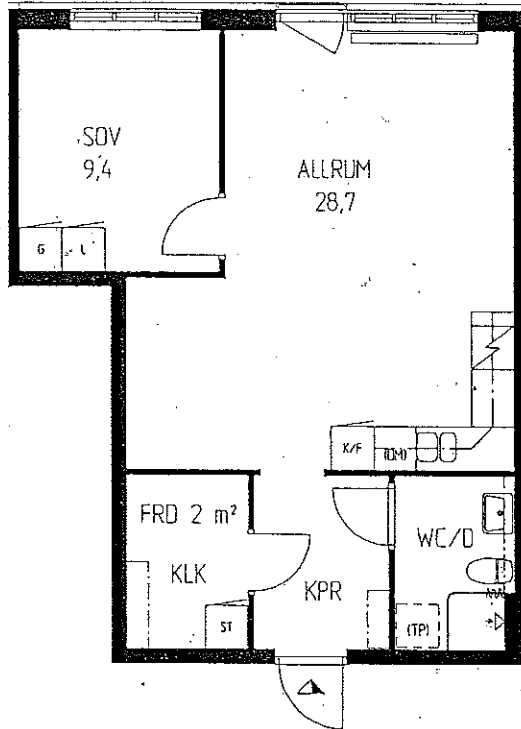

52 m² 2 RoKv
LGH A-2-1

- PLAN 2
- PLAN 3
- PLAN 4

FÖRKLARINGAR

- G GÅRDEROB
- L LINNESKÅP
- ST STÅDSKÅP
- K/S KYL/SVALSKÅP
- K/F KYL/FRYSSKÅP
- F FRYSS
- KLK KLÄDKAMMARE
- (TP) PLATS FÖR TVÄTTMASKIN
OCH TORKTUMLARE
- (DM) PLATS FÖR DISKMASKIN

BRÖSTNINGSHÖJD : 70 CM

RÄTT TILL ÄNDRINGAR FÖRBEHÅLLES

RITS ARKITEKTER AB

2005-05-25