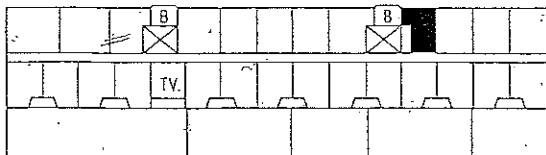

52 m² 2 RoKv
LGH A-2-1

- PLAN 2
- PLAN 3
- PLAN 4

FÖRKLARINGAR

- G GÅRDEROB
- L LINNESKÅP
- ST STÅDSKÅP
- K/S KYL/SVALSKÅP
- K/F KYL/FRYSSKÅP
- F FRYSS
- KLK KLÄDKAMMARE
- (TP) PLATS FÖR TVÄTTMASKIN
OCH TORKTUMLARE
- (DM) PLATS FÖR DISKMASKIN

BRÖSTNINGSHÖJD : 70 CM

RÄTT TILL ÄNDRINGAR FÖRBEHÅLLES

RITS ARKITEKTER AB

2005-05-25