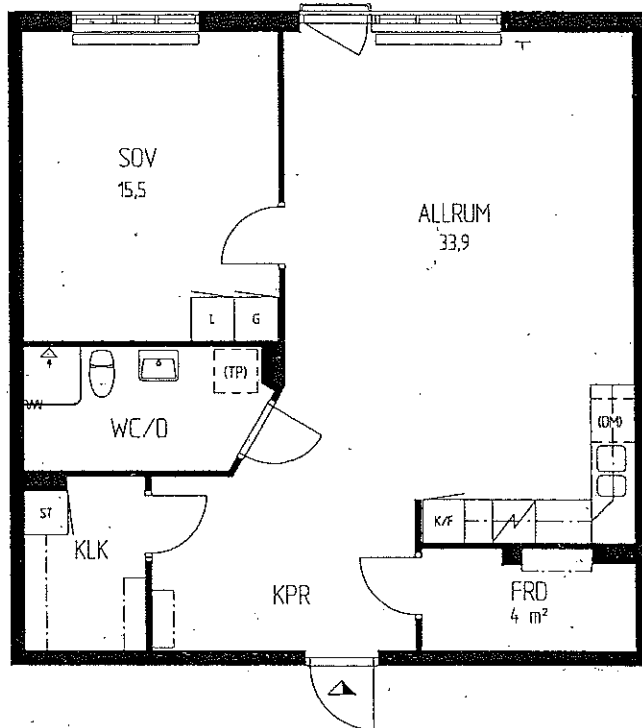

74 m<sup>2</sup> 2 RoKv  
LGH A-4-60

ORIENTERINGSFIGUR

- PLAN 2
- PLAN 3
- PLAN 4

FÖRKLARINGAR

- G GARDEROB
- L LINNESKÅP
- ST STÅDSKÅP
- K/S KYL/SVALSKÅP
- K/F KYL/FRYSSKÅP
- F FRYSS
- KLK KLÄDKAMMARE
- (TP) PLATS FÖR TVÄTTMASKIN  
OCH TORKTUMLARE
- (DM) PLATS FÖR DISKMASKIN

BRÖSTNINGSHÖJD : 70 CM

RÄTT TILL ÄNDRINGAR FÖRBEHÅLLES

RITS ARKITEKTER AB

SKALA 1:100

2005-05-25