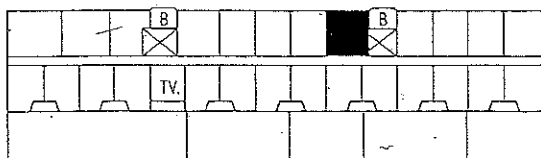

74 m<sup>2</sup> 2 RoKv  
LGH A-4-60

ORIENTERINGSFIGUR

- PLAN 2
- PLAN 3
- PLAN 4

FÖRKLARINGAR

- G GARDEROB
- L LINNESKÅP
- ST STÅDSKÅP
- K/S KYL/SVALSKÅP
- K/F KYL/FRYSSKÅP
- F FRYSS
- KLK KLÄDKAMMARE
- (TP) PLATS FÖR TVÄTTMASKIN  
OCH TORKTUMLARE
- (DM) PLATS FÖR DISKMASKIN

BRÖSTNINGSHÖJD : 70 CM

RÄTT TILL ÄNDRINGAR FÖRBEHÅLLES

RITS ARKITEKTER AB

SKALA 1:100

2005-05-25