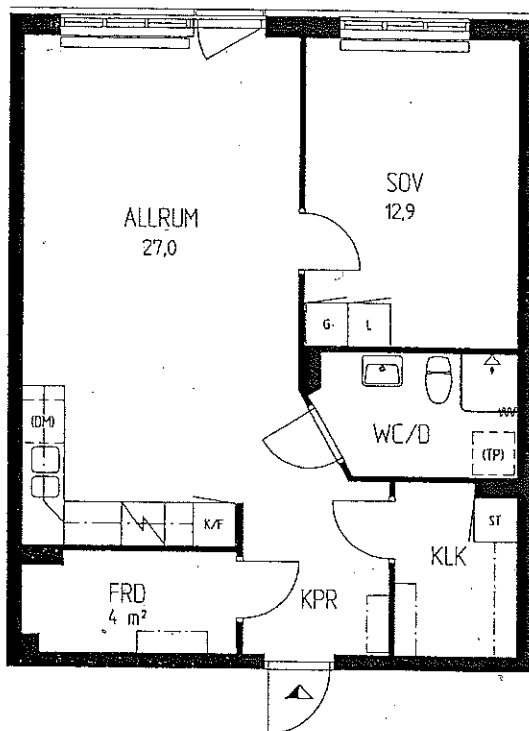

59,5 m² 2 RoKv

LGH A-2-2

A-3-10, B-3-31, A-3-33

A-4-36, B-4-57, A-4-59

ORIENTERINGSGIFUR

FÖRKLARINGAR:

- G GARDEROB
- L LINNESKÅP
- ST STÅDSKÅP
- K/S KYL/SVALSKÅP
- K/F KYL/FRYSSKÅP
- F FRYSS
- KLK KLÄDKAMMARE
- (TP) PLATS FÖR TVÄTTMASKIN
OCH TORKTUMLARE
- (DM) PLATS FÖR DISKMASKIN

BRÖSTNINGSHÖJD : 70 CM

RÄTT TILL ÄNDRINGAR FÖRBEHÅLLES

RITS ARKITEKTER AB

2005-05-25