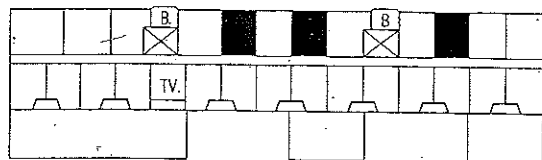

59,5 m² 2 RoKv

LGH A-2-2

A-3-10, B-3-31, A-3-33

A-4-36, B-4-57, A-4-59

ORIENTERINGSGIFUR

FÖRKLARINGAR:

- G GARDEROB
- L LINNESKÅP
- ST STÅDSKÅP
- K/S KYL/SVALSKÅP
- K/F KYL/FRYSSKÅP
- F FRYSS
- KLK KLÄDKAMMARE
- (TP) PLATS FÖR TVÄTTMASKIN
OCH TORKTUMLARE
- (DM) PLATS FÖR DISKMASKIN

BRÖSTNINGSHÖJD : 70 CM

RÄTT TILL ÄNDRINGAR FÖRBEHÅLLES

RITS ARKITEKTER AB

2005-05-25