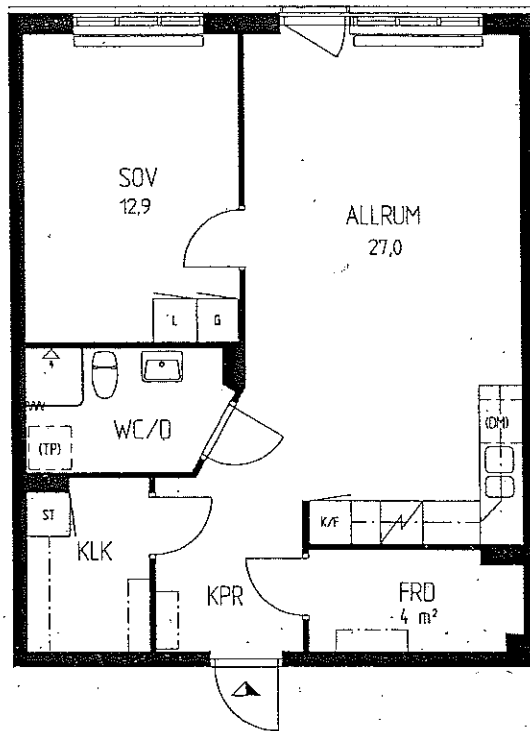

59,5 m² 2 RoKv

LGH A-2-3

A-3-9, A-3-11, B-3-32

A-4-35, A-4-37, B-4-58

- PLAN 2
- PLAN 3
- PLAN 4

FÖRKLARINGAR

- G GÅRDEROB
- L LINNESKÅP
- ST STÅDSKÅP
- K/S KYL/SVALSKÅP
- K/F KYL/FRYSSKÅP
- F FRYSS
- KLK KLÄDKAMMARE
- (TP) PLATS FÖR TVÄTTMASKIN
OCH TORKTUMLARE
- (DM) PLATS FÖR DISKMASKIN

BRÖSTNINGSHÖJD : 70 CM

RÄTT TILL ÄNDRINGAR FÖRBEHÅLLES

RITS ARKITEKTER AB

SKALA: 1:100

2005-05-25