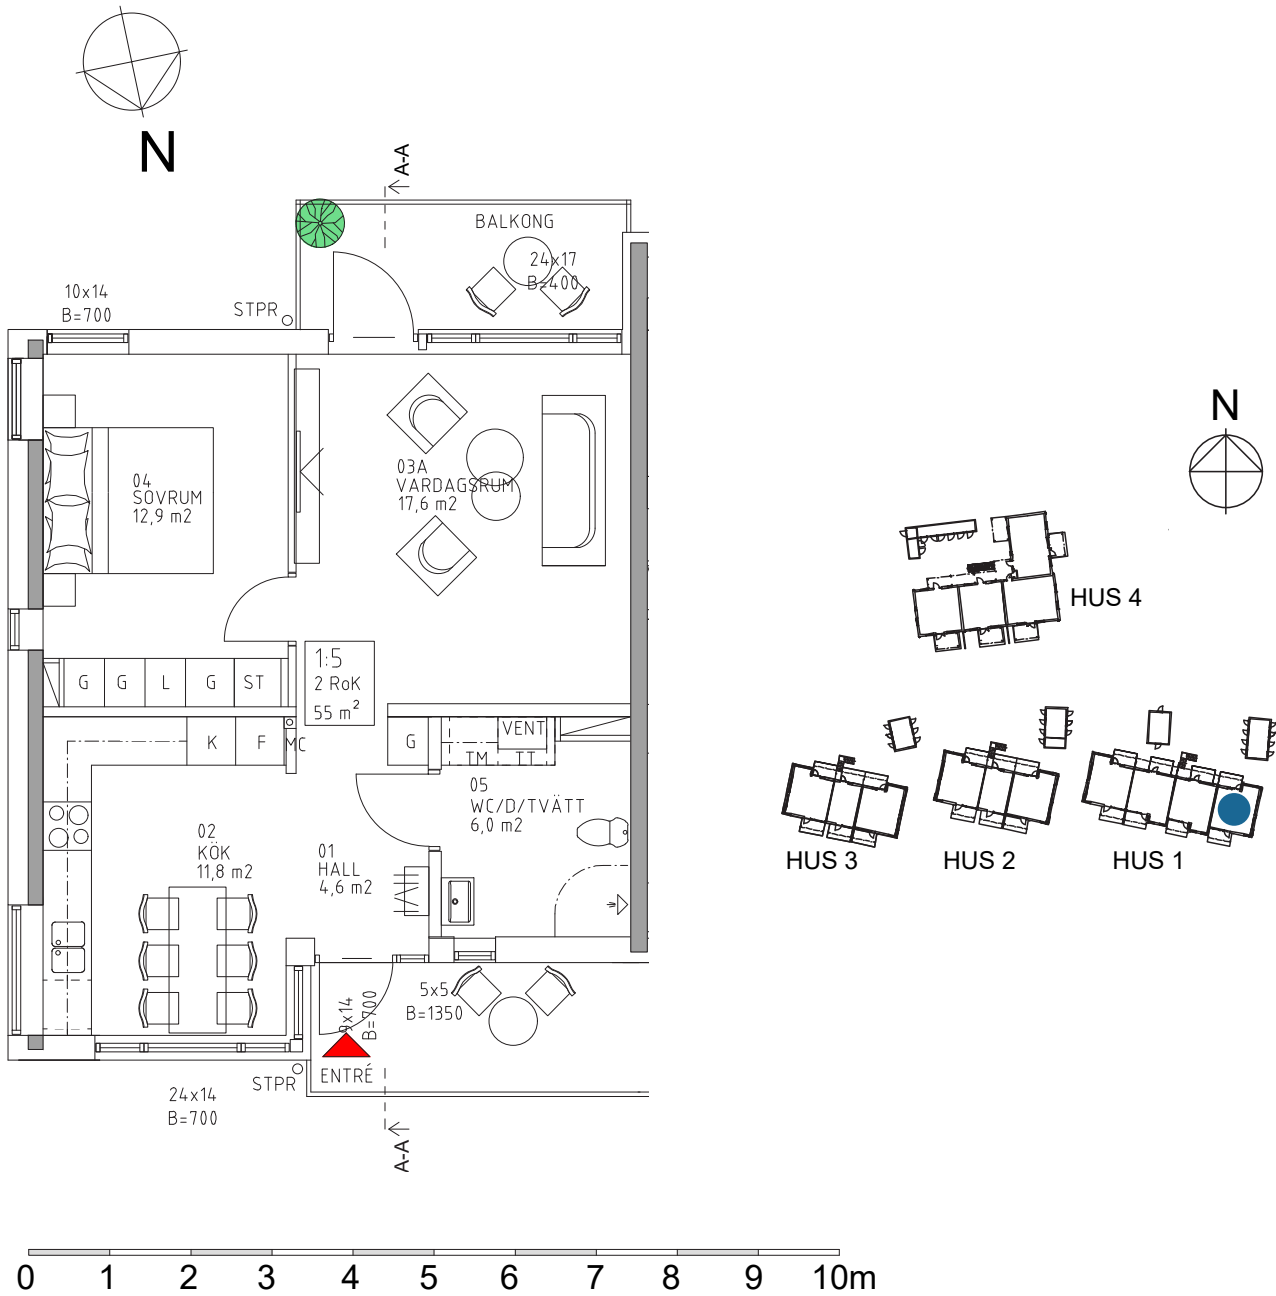

UDDEN HOVMANTORP

2 ROK, 55 kvm

Våning: 2

OBS: Kvadratmeter i rummen utgör inte hela bostadsytan. Rätt till ändringar förbehålles.

HSB – där möjligheterna bor