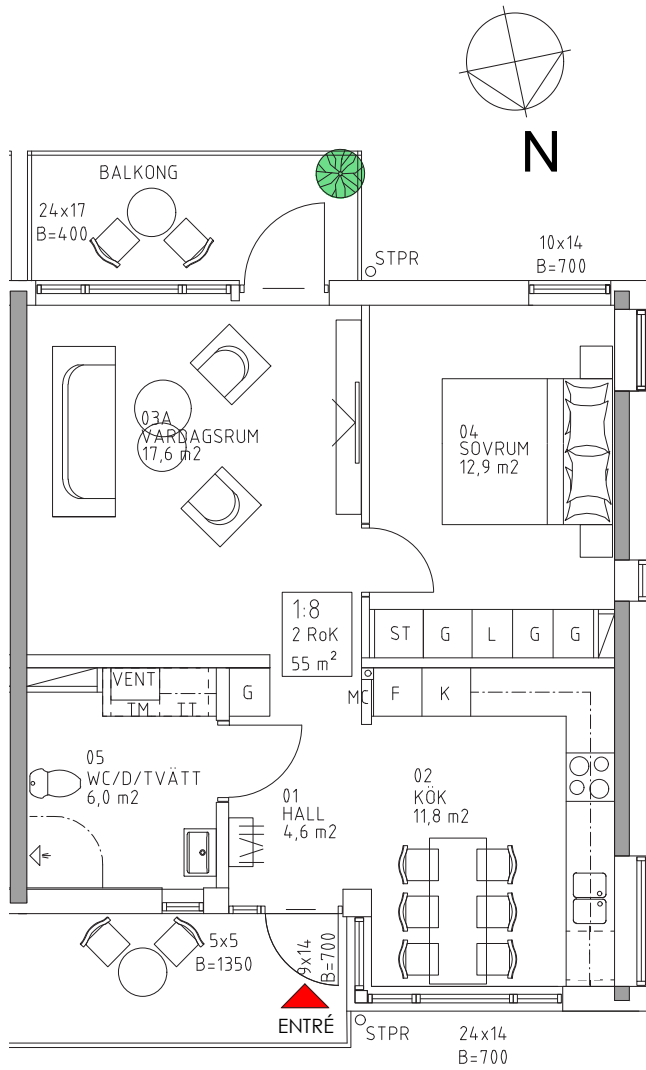

UDDEN HOVMANTORP

2 ROK, 55 kvm

Våning: 2

OBS: Kvadratmeter i rummen utgör inte hela bostadsytan. Rätt till ändringar förbehålles.

HSB – där möjligheterna bor