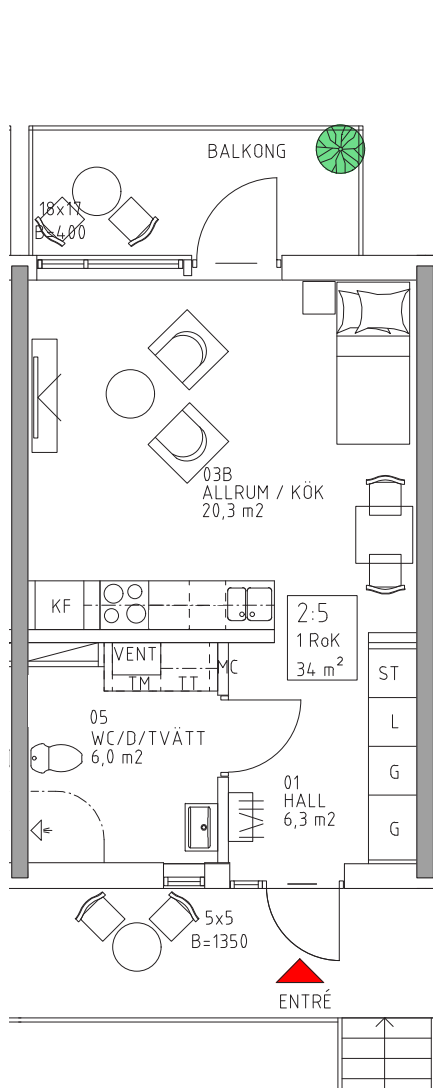

UDDEN HOVMANTORP

1 ROK, 34 kvm

Våning: 2

0 1 2 3 4 5 6 7 8 9 10m

OBS: Kvadratmeter i rummen utgör inte hela bostadsytan. Rätt till ändringar förbehålles.

HSB – där möjligheterna bor