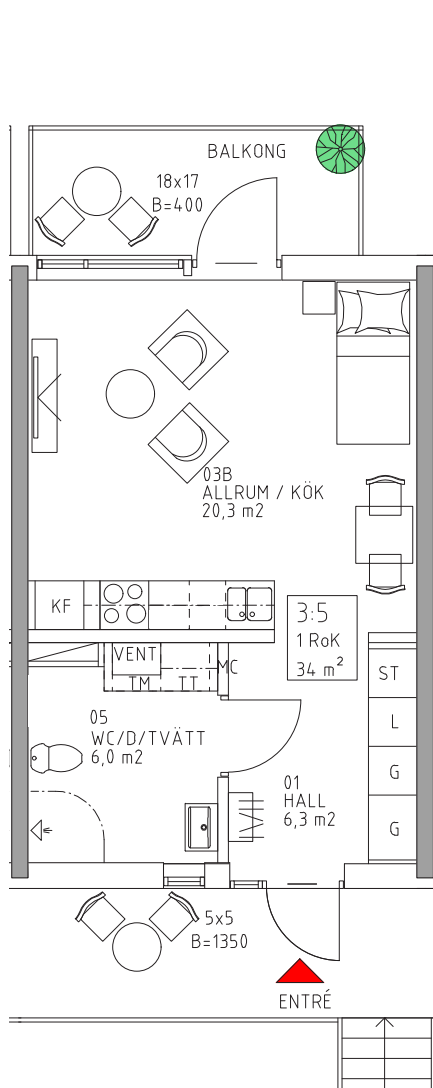

UDDEN HOVMANTORP

1 ROK, 34 kvm

Våning: 2

OBS: Kvadratmeter i rummen utgör inte hela bostadsytan. Rätt till ändringar förbehålles.

HSB – där möjligheterna bor