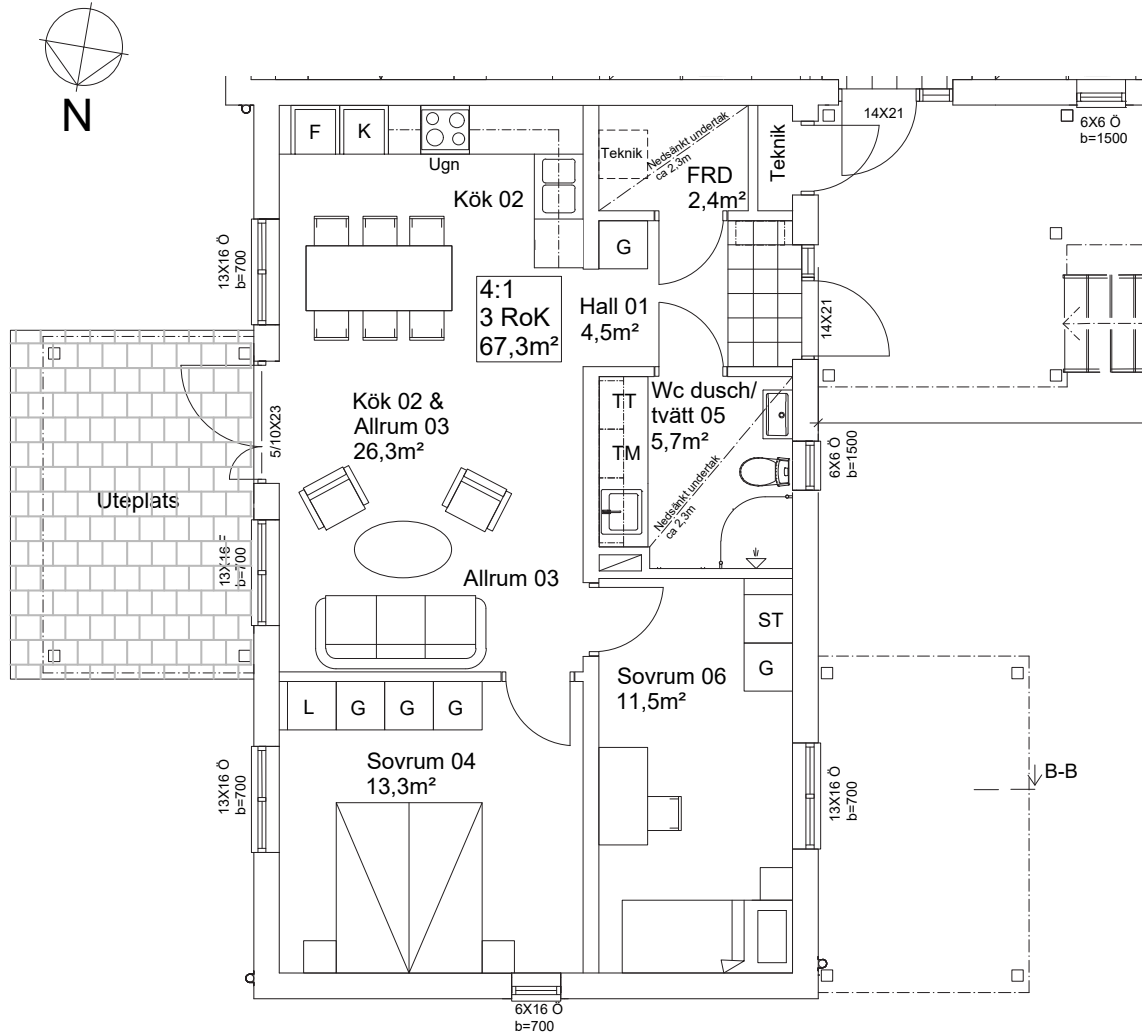

UDDEN HOVMANTORP

3 ROK, 67,3 kvm

Våning: 1

OBS: Kvadratmeter i rummen utgör inte hela bostadsytan. Rätt till ändringar förbehålles.

HSB – där möjligheterna bor