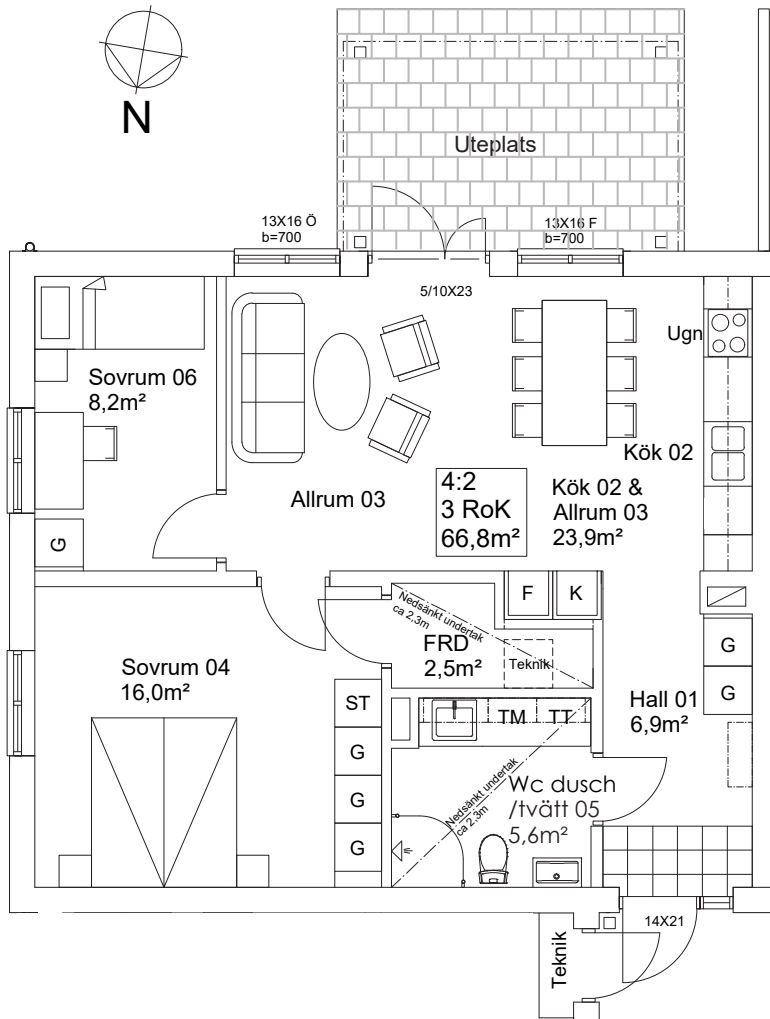

UDDEN HOVMANTORP

3 ROK, 66,8 kvm

Våning: 1

OBS: Kvadratmeter i rummen utgör inte hela bostadsytan. Rätt till ändringar förbehålles.

HSB – där möjligheterna bor