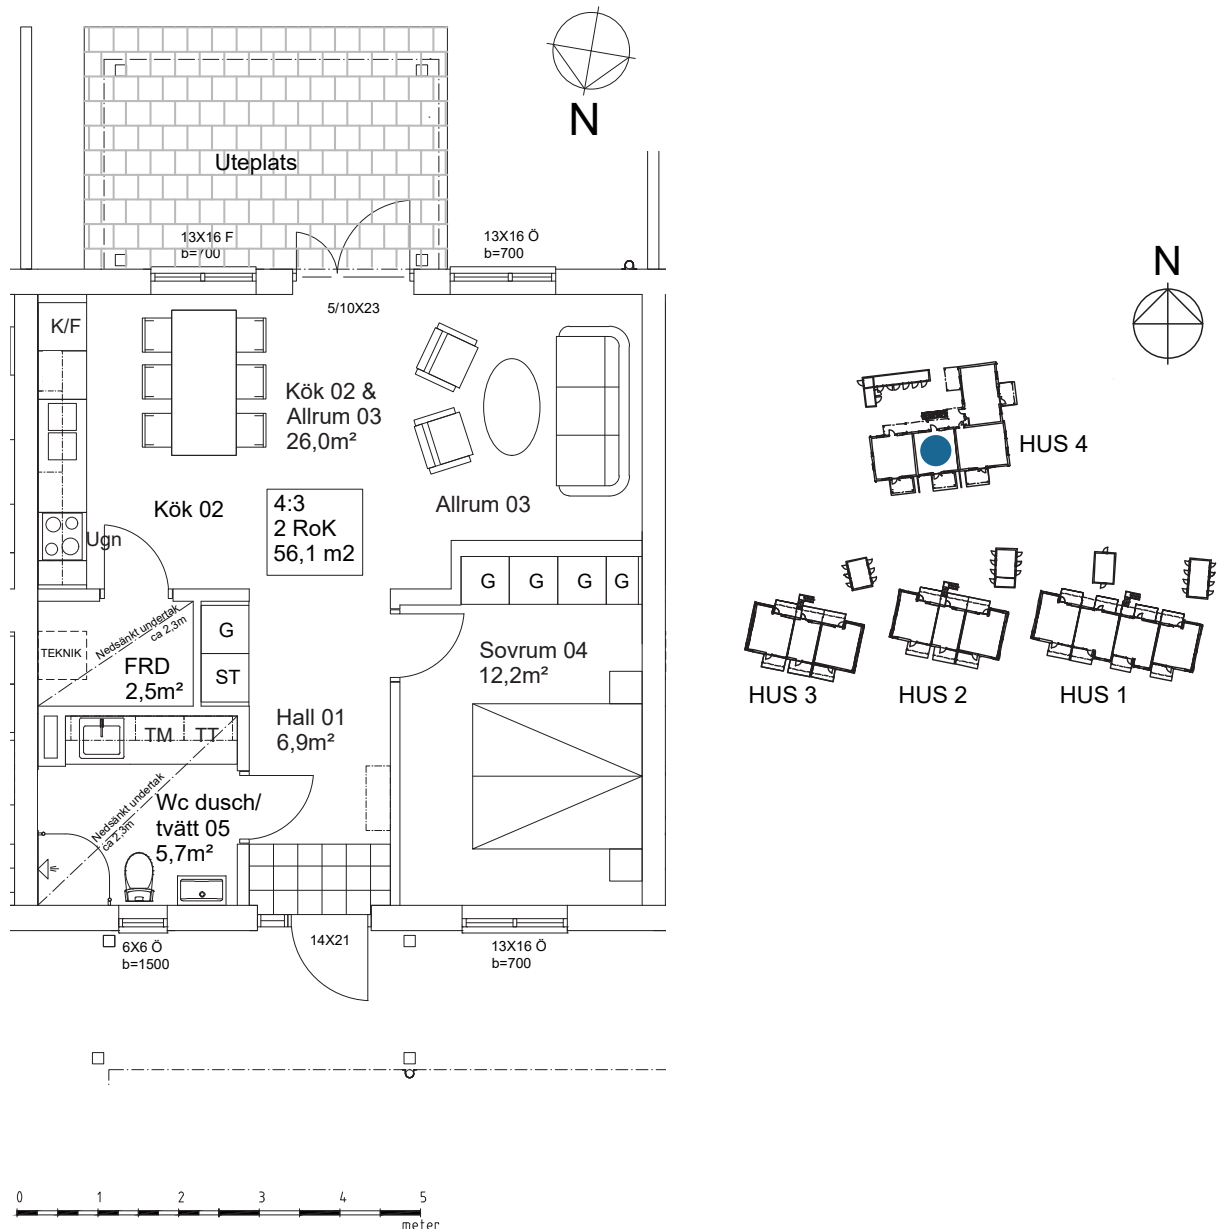

UDDEN HOVMANTORP

2 ROK, 56,1 kvm

Våning: 1

OBS: Kvadratmeter i rummen utgör inte hela bostadsytan. Rätt till ändringar förbehålles.

HSB – där möjligheterna bor