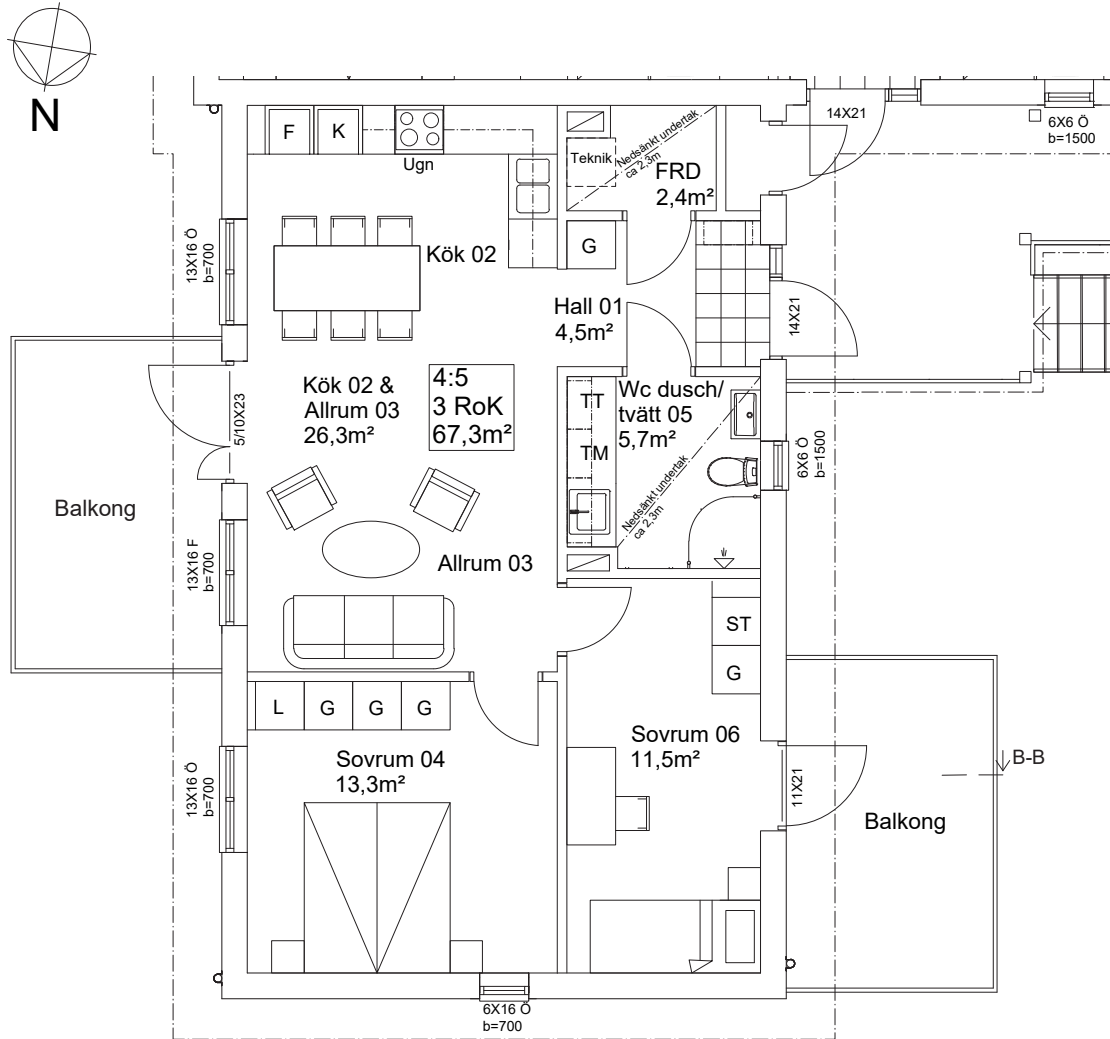

UDDEN HOVMANTORP

3 ROK, 67,3 kvm

Våning: 2

OBS: Kvadratmeter i rummen utgör inte hela bostadsytan. Rätt till ändringar förbehålles.

HSB – där möjligheterna bor