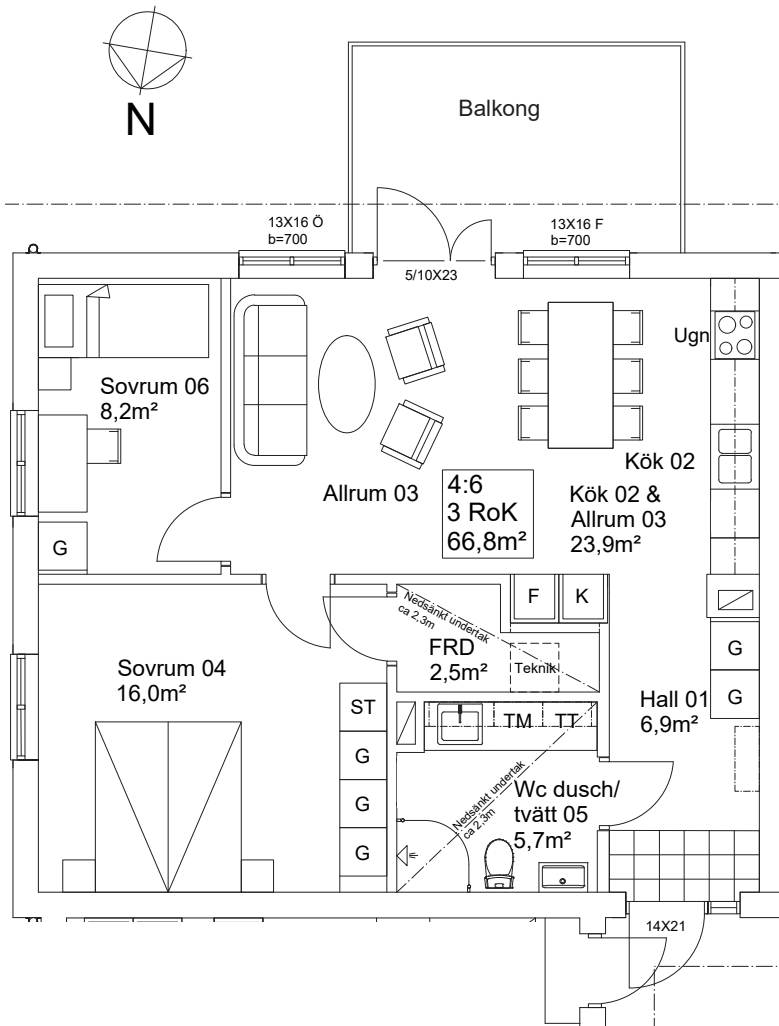

# UDDEN HOVMANTORP

3 ROK, 66,8 kvm

Våning: 2

OBS: Kvadratmeter i rummen utgör inte hela bostadsytan. Rätt till ändringar förbehålles.

HSB – där möjligheterna bor