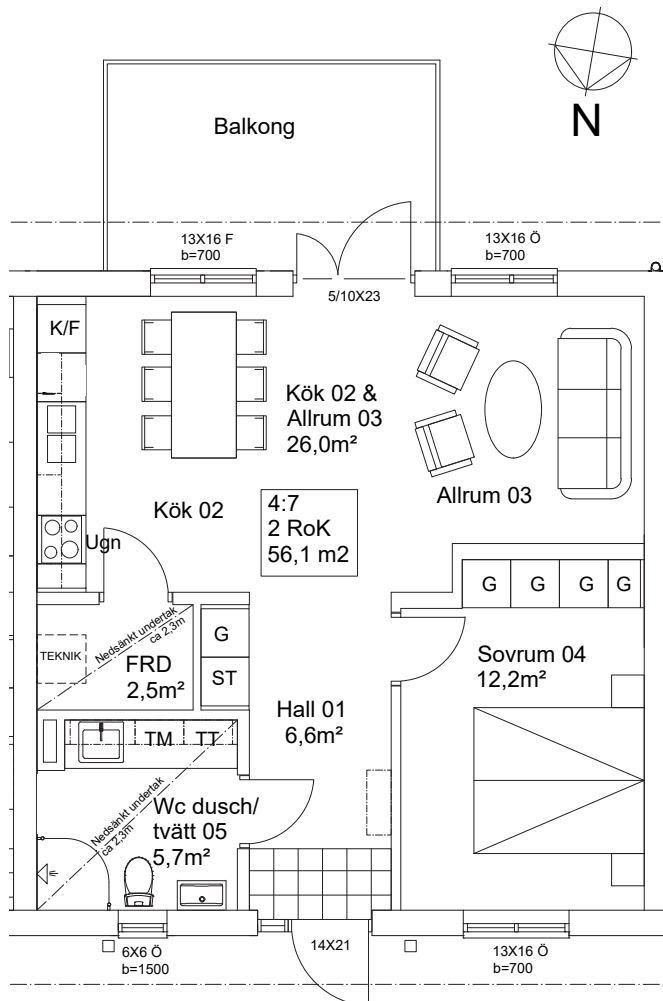

UDDEN HOVMANTORP

2 ROK, 56,1 kvm

Våning: 2

OBS: Kvadratmeter i rummen utgör inte hela bostadsytan. Rätt till ändringar förbehålles.

HSB – där möjligheterna bor